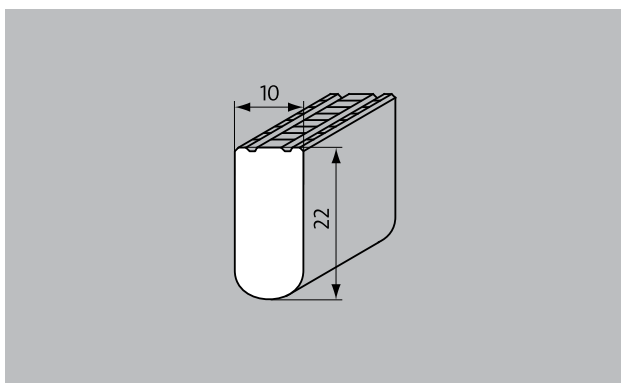

Typ 720/22

popis

stabilní, pevný, trvanlivý a příjemně pochozí bazénový rošt, který optimálně zachytí vodu přelévající se přes okraj bazénu a zajišťuje tak vysokou úroveň bezpečnosti a hygieny.

Ochrana proti uklouznutí podle DIN 51097 klasifikační stupeň C, úhel sklonu $\geq 24^\circ$