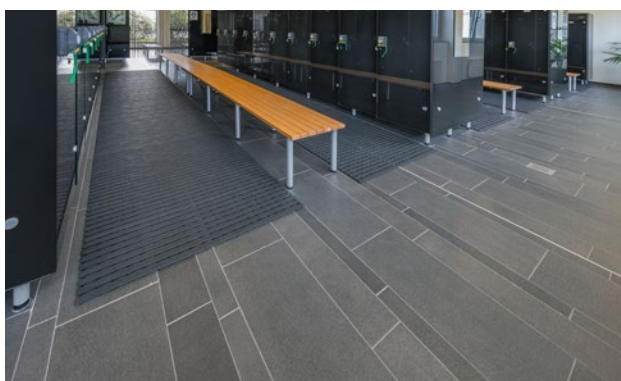

tip 600

opis

predpražnik se zvije v rolo, voda odteka pod predpražnikom, higijensko optimalno za polaganje na končan tlak

Protizdrsnost
po DIN 51097
klasifikacija C,
nagib $\geq 24^\circ$

tip 600

barve

temno modra

črna

oranžna

tip 600

material	zgornje letve iz profiliranega, na udarce odpornega trdega PVC, spodja letev iz črnega mehkega PVC, trdno spojenega popolnoma prosto korozije, odporno na klor, morsko in termalno vodo.
višina (mm)	12
Protizdrsna varnost	Protizdrsnost po DIN 51097 klasifikacija C, preizkušeno s strani Inštituta Säuereflesner-Vereinigung
opomba	opozorilo: higijenski tepihi lahko samo pogojno polagamo pod vodo.
razrez	max. 2000 mm
področja	pokriti in odprti bazeni termalno kopališče Športni objekti. šole obrobiti zdravilišča in bolnice hoteli prostori za tuširanje

področja	zobozdravstveni in kemski laboratoriji gastronomija fitnes saloni solariji
področja	poti za čolne itd.
področja	plavalni bazeni obrobiti kopalnice
mere	Natančna izvedba po širini in dolžini brez izravnalnih profilov
lastnosti	privlačna optika dobro odtekanje vode popolnoma higijensko proti glivicam raznolika izbira barv
standardna širina (mm)	600 800 1000