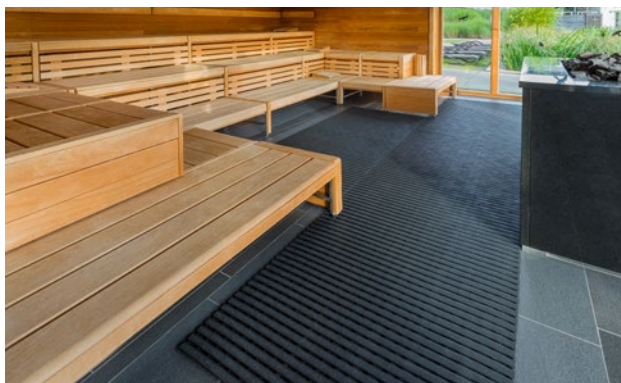

tip 600

opis

predpražnik se zvije v rolo, voda odteka pod predpražnikom, higijensko optimalno za polaganje na končan tlak

Protizdrsnost
po DIN 51097
klasifikacija C,
nagib $\geq 24^\circ$

tip 600

barve

temno modra

črna

oranžna

tip 600

material	zgornje letve iz profiliranega, na udarce odpornega trdega PVC, spodja letev iz črnega mehkega PVC, trdno spojenega popolnoma prosto korozije, odporno na klor, morsko in termalno vodo.
višina (mm)	12
Protizdrsna varnost	Protizdrsnost po DIN 51097 klasifikacija C, preizkušeno s strani Inštituta Säuereflesner-Vereinigung
opomba	opozorilo: higijenski tepihi lahko samo pogojno polagamo pod vodo.
razrez	max. 2000 mm
področja	pokriti in odprti bazeni termalno kopališče Športni objekti. šole obrobiti zdravilišča in bolnice hoteli prostori za tuširanje

področja	zobozdravstveni in kemski laboratoriji gastronomija fitnes saloni solariji
področja	poti za čolne itd.
področja	plavalni bazeni obrobiti kopalnice
mere	Natančna izvedba po širini in dolžini brez izravnalnih profilov
lastnosti	privlačna optika dobro odtekanje vode popolnoma higijensko proti glivicam raznolika izbira barv
standardna širina (mm)	600 800 1000