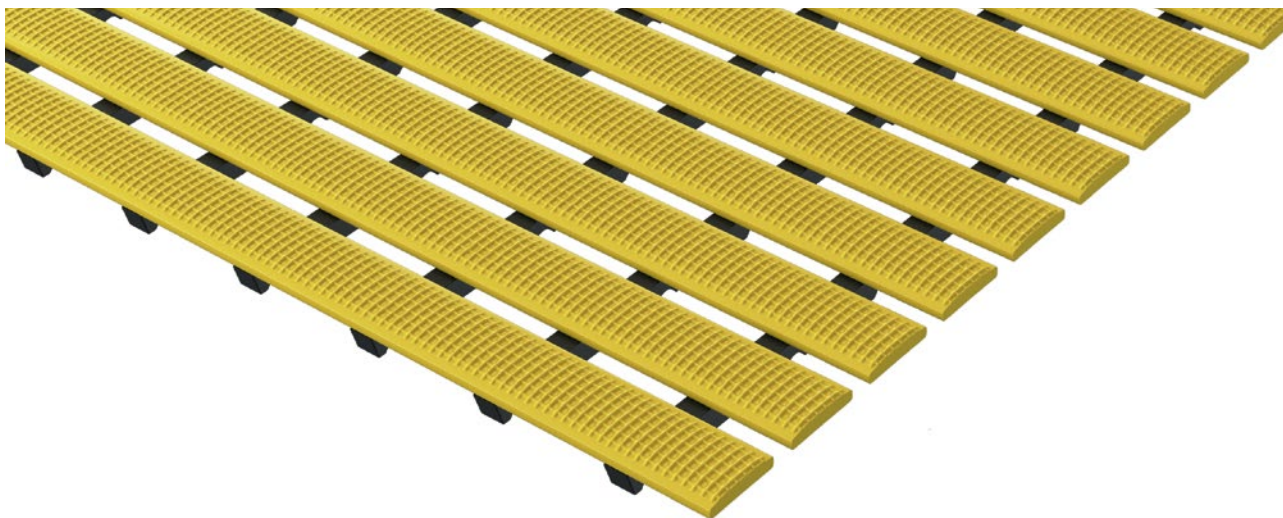

tip 600

opis

predpražnik se zvije v rolo, voda odteka pod predpražnikom, higijensko optimalno za polaganje na končan tlak

Protizdrsnost
po DIN 51097
klasifikacija C,
nagib $\geq 24^\circ$

tip 600

barve

temno modra

črna

oranžna

tip 600

material	zgornje letve iz profiliranega, na udarce odpornega trdega PVC, spodja letev iz črnega mehkega PVC, trdno spojenega popolnoma prosto korozije, odporno na klor, morsko in termalno vodo.
višina (mm)	12
Protizdrsna varnost	Protizdrsnost po DIN 51097 klasifikacija C, preizkušeno s strani Inštituta Säuereflesner-Vereinigung
opomba	opozorilo: higijenski tepihi lahko samo pogojno polagamo pod vodo.
razrez	max. 2000 mm
področja	pokriti in odprti bazeni termalno kopališče Športni objekti. šole obrobiti zdravilišča in bolnice hoteli prostori za tuširanje

področja	zobozdravstveni in kemski laboratoriji gastronomija fitnes saloni solariji
področja	poti za čolne itd.
področja	plavalni bazeni obrobiti kopalnice
mere	Natančna izvedba po širini in dolžini brez izravnalnih profilov
lastnosti	privlačna optika dobro odtekanje vode popolnoma higijensko proti glivicam raznolika izbira barv
standardna širina (mm)	600 800 1000