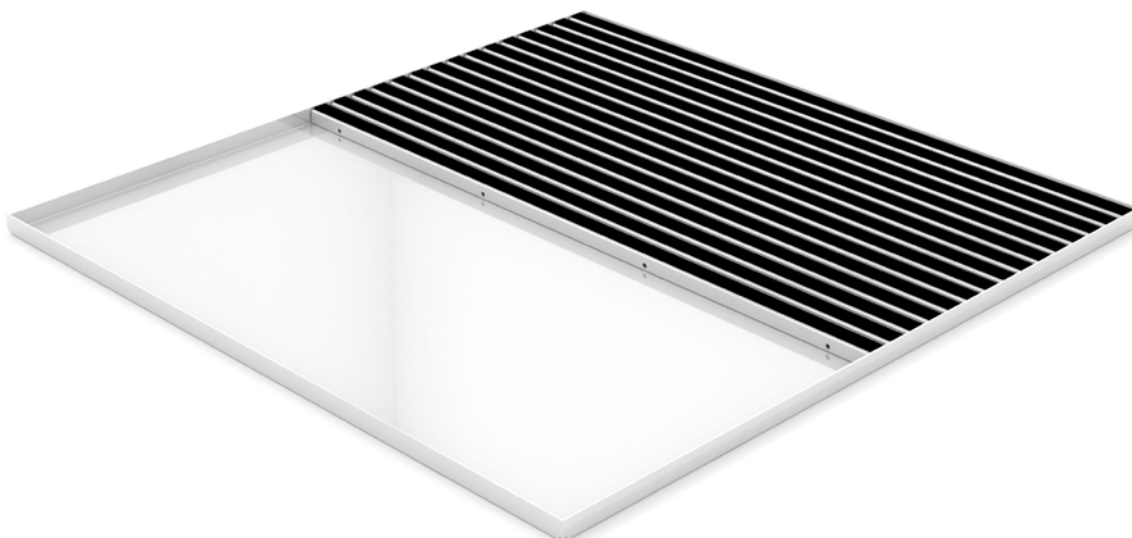

emco zbiralna posoda za umazanijo

tip 5517CN

Za suvereno obvladovanje povečanega nabiranja umazanije na močno obiskanih vhodnih območjih so nujna lovilna korita emco za umazanijo. V kombinaciji z ustreznim vhodnim predpražnikom emco tvorijo zaprt sistem, ki zmanjšuje vdor umazanije in ščiti nadaljnje talne obloge.

opis

Lovilne kadi za umazanijo so razvite za večjo absorpcijo umazanije, da se ujema z vhodnimi predpražniki emco DIPLOMAT in emco MARSCHALL.

zunaj (cona 1)

Notranja
in zunanja
območja
(pokrita, cona
1+2)

cestni prah,
lasje, pesek,
pepel, tek-
stilna vlakna,
manjši listi in
vejice, grob
pesek, manjši
gramoz.

moker cestni
prah, peščene
usedline, prah
itd.

emco zbiralna posoda za umazanijo

tip 5517CN

Primerno za	DIPLOMAT 17 MARSCHALL 17 Na voljo tudi za velike različice
sestavljanje	Komplet lovilne kadi za umazanijo se lahko sestoji iz ene same kadi ali več kadi, ki se razlikujejo po širini in globini in so postavljene druga poleg druge v modularni zasnovi. Glede na vizualne in funkcionalne vidike je vhodni predpražnik izdelan v enaki velikosti z robom okvirja.

material	Inox (V2A), vododporno spojen, gladka površina za enostavno čiščenje.
dodatni podatki	Nosilec za predpražnik je integriran v banjo.
večje izmere	Na licu mesta se več delov kadi položi drug poleg drugega, da se oblikuje sistem.
odtok	Pri tej vrsti kadi ni naprave za odvajanje vode.
skupna višina banje	19mm
max. dolžina banje enodelno (mm)	1300