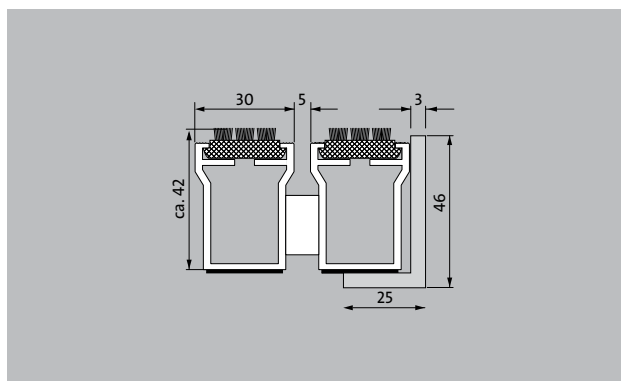

Typ 542 SCB

Najmocniejsza mata wśród tych najbardziej odpornych na warunki pogodowe. Do zbierania większej ilości grubszego brudu w budynkach bardzo intensywnie uczyszczanych.

Na zewnątrz (strefa 1)

Opis

Zwijana, bardzo wytrzymała mata wejściowa o wysokiej obciążalności do układania przylegającego i samonośnego. Wytrzymała na rolki i koła wózków paletowych i wózków transportowych. Dzięki specjalnemu kształtowi i wysokości profili można zbierać więcej brudu między profilami. Dopasowana szerokość i głębokość chodzenia bez profilu wyrównującego. Dostępna we wszystkich kształtach geometrycznych, możliwość docięcia przez wiązkę włosa.

Na zewnątrz (strefa 1)

Pył uliczny, włosy, piasek, popiół, włókna tekstylne, małe liście i gałęzie, grys smołowany, gruby piasek, drobne krzemki itp.

Pył uliczny, włosy, piasek, popiół, włókna tekstylne, małe liście i gałęzie itp.

Niezwykle wytrzymała

4 lata gwarancji