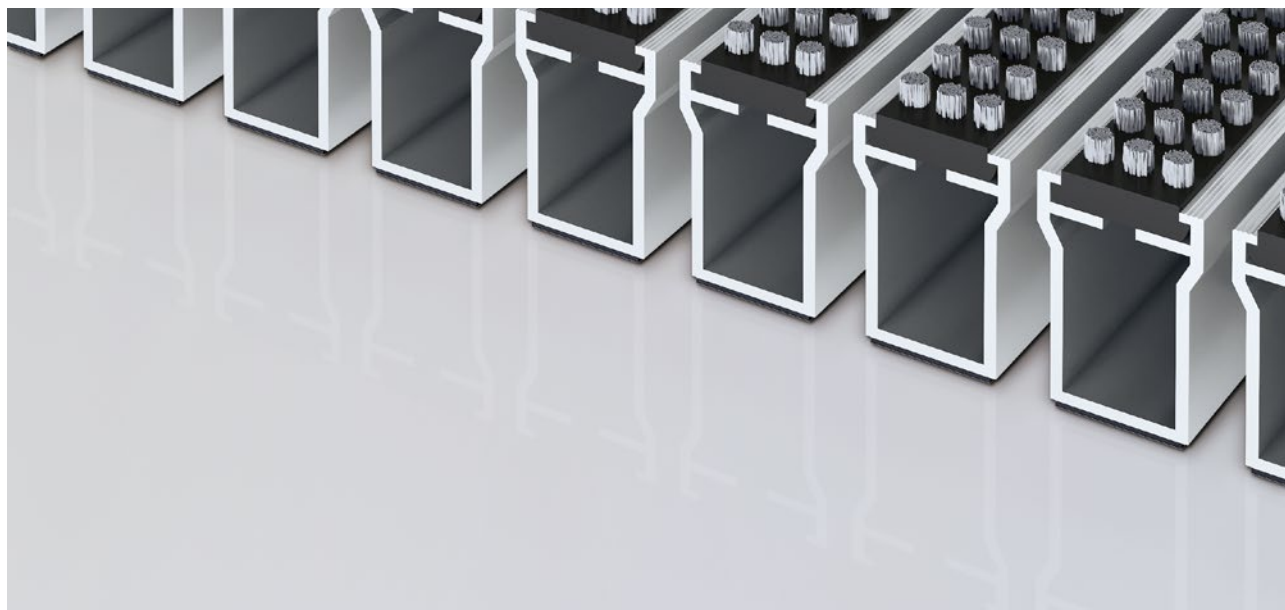

## Typ 542 SCB

Najmocniejsza mata wśród tych najbardziej odpornych na warunki pogodowe. Do zbierania większej ilości grubszego brudu w budynkach bardzo intensywnie uczyszczanych.

Na zewnątrz (strefa 1)

### Opis

Zwijana, bardzo wytrzymała mata wejściowa o wysokiej obciążalności do układania przylegającego i samonośnego. Wytrzymała na rolki i koła wózków paletowych i wózków transportowych. Dzięki specjalnemu kształtowi i wysokości profili można zbierać więcej brudu między profilami. Dopasowana szerokość i głębokość chodzenia bez profilu wyrównującego. Dostępna we wszystkich kształtach geometrycznych, możliwość docięcia przez wiązkę włosa.