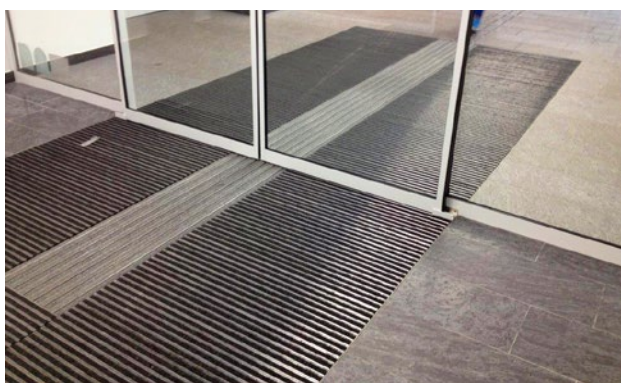

Typ 522 TLS SR

emco vstupní rohož jako naváděcí systém pro zrakově postižené

1 2 3 do interiéru i zastřešeného exteriéru (zóna 1+2)

popis

Taktilní naváděcí systém pro nevidomé od emco je proveden v různých barvách, má různé výšky profilů a profily procházející podélně ve směru chůze, které nevidomým a zrakově postiženým lidem usnadňují nalezení dveří, schodů, výtahů a orientaci v halách. Ideální způsob navádění vstupem do budovy, který má zároveň čistící účinek. Systém upozorňuje na překážky a nebezpečí. Systém podlahového navádění může orientaci usnadnit i lidem bez zrakového postižení. Volitelně s polem pro upoutání pozornosti a lakovanými hliníkovými profily.

do interiéru i zastřešeného exteriéru (zóna 1+2)

silniční prach, vlasy, písek, popel, textilní vlákna, malé listy, větvičky apod.

emco vstupní rohož jako naváděcí systém pro zrakově postižené

S velmi dobrou odolností