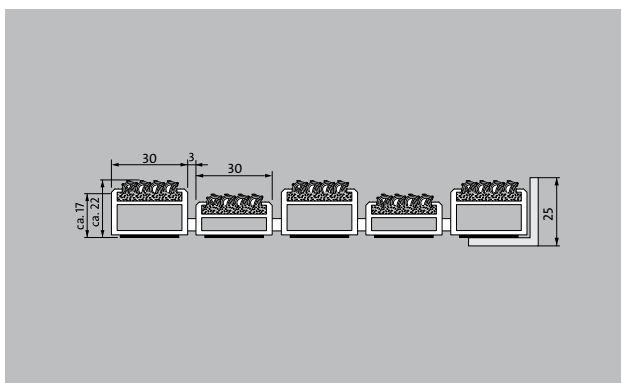

Typ 522 TLS SR

emco vstupní rohož jako naváděcí systém pro zrakově postižené

1 2 3 do interiéru i zastřešeného exteriéru (zóna 1+2)

popis

Taktilní naváděcí systém pro nevidomé od emco je proveden v různých barvách, má různé výšky profilů a profily procházející podélně ve směru chůze, které nevidomým a zrakově postiženým lidem usnadňují nalezení dveří, schodů, výtahů a orientaci v halách. Ideální způsob navádění vstupem do budovy, který má zároveň čistící účinek. Systém upozorňuje na překážky a nebezpečí. Systém podlahového navádění může orientaci usnadnit i lidem bez zrakového postižení. Volitelně s polem pro upoutání pozornosti a lakovanými hliníkovými profily.

4-letá záruka

Typ 522 TLS SR

přibl.výška (mm)	22
rolovatelnost o odolnost při pojezdech	dětské kočárky dvoukolák invalidní vozíky nákupní vozíky přepravní vozíky nákladní automobily vysokozdvížené vozíky na elektrický pohon osobní automobily
standartní vzdálenost mezi profily cca (mm)	3 mm gumové podložky
spojení	s tyčkou se závitem
max. šířka/délka profilu jednodílná (mm)	3000
Dostupné v těchto šířkách (mm)	166, 232, 298, 364, 430, 496, 562, 628
hmotnost (kg/m2)	9,6
Dělení rohoží dle dílenské normy	od délky profilu 3000 mm nebo celkové maximální váhy váhy rohože 30 kg. Profily delší než 2300 mm k dodání za přírážku. Dělení rohoží dle požadavku zákazníka.
nosný profil	z hliníku odolného proti zkroucení s izolací proti kročejovému hluku na spodní straně. Profily jsou v oblasti taktilního systému navádění střídavě provedeny ve dvou výškách.
pochozí plocha	zapuštěné, vlhkost odpuzující, povětrnostním vlivům odolné textilní proužky (značková vlákna) pro ještě důkladnější odstranění špíny
Materiál vlasu	100 % PP (Polypropylen)
stálobarevnost a odolnost vůči světlu dle ISO 105 B02	Dobře 6
barevná stálost při oděru dle ISO 105 X12	Dobře 4
stálost barev při působení vody dle ISO 105 E01	dobré 5