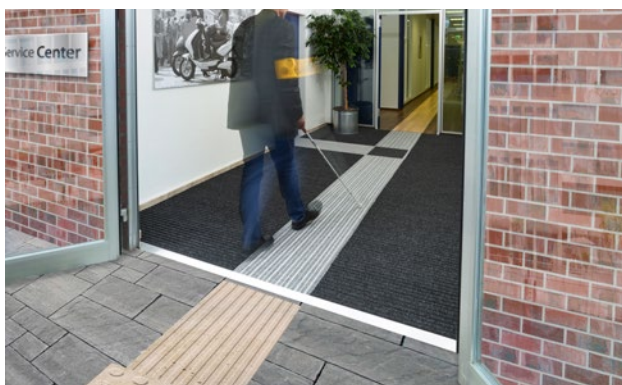

emco Marschall Original met gekartelde rubber inlage en cassetteborstel

type 522 TLS SGCB

De emco entreemat als richtingsaanwijzer voor blinden en slechtzienden.

beschrijving

Het emco gids-systeem voor de visueel beperkte is hét nieuwe systeem dat door middel van verschillende kleuren, verschillende profielhoogtes en een afwisseling tussen haaks op de looprichting en parallel aan de looprichting liggende profielen blinden en slechtzienden helpt om deuren, trappen en liften te vinden. Kortom helpt het mensen met een beperkt gezichtsvermogen zich te oriënteren in grotere ruimtes. Bovendien geeft het gids-systeem gevaar en obstakels aan. Door middel van bovenstaande kenmerken biedt het daarnaast hulp bij de oriëntatie van mensen zonder visuele beperking. Eventueel te leveren met signalen op de ondergrond en geannodiseerde profielen.

emco Marschall Original met gekartelde rubber inlage en cassetteborstel

type 522 TLS SGCB

| | |
|--|---|
| ca. hoogte (mm) | 22 |
| berijdbaarheid | Kinderwagen Steekwagen Rolstoel Winkelwagens Transportkarretjes Hefwagen Elektrische palletwagen PKW Hoogwerker |
| standaard profielafstand ca. (mm) | 3 mm afstandhouder van rubber |
| verbinding | Starre verbinding |
| Max. breedte uit één deel (mm) | 3000 |
| In de volgende breedtes toepasbaar (mm) | 166, 232, 298, 364, 430, 496, 562, 628 |
| gewicht (kg/m²) | 14,4 |
| Mattendeling conform arbo richtlijnen. | vanaf een profiellengte van 3000 mm of een maximaal matgewicht van 30 kg. Profiellengtes vanaf 2300 mm leveren wij tegen een meerprijs. De deling van de entreematten kunnen wij binnen de maximale profiellengtes en gewicht maken zoals de klant dit wenst. |
| draagprofielen | uit slijtvast, gelakt aluminium met aan de onderzijde geluiddempende stroken. De profielen zijn in twee hoogtes verkrijgbaar: 17 en 22 mm. |
| loopvlak | geïntegreerde, slijtvaste, verrottingsvaste, gekartelde rubber inlagen. |