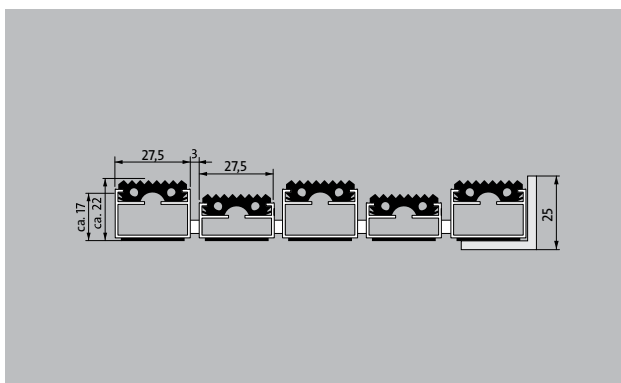

emco DIPLOMAT Original z gumijastim vložkom

tip 522 TLS G

emco predpražnik kot sistem vodenja za slepe in slabovidne.

zunaj (cona 1)

opis

Tipljiv sistem vodenja emco za slepe, v kontrastnih barvah, v različnih višinah profila in profilih, ki potekajo vzdolž na smer hoje, omogoča slepim in slabovidnim najti vrata, stopnice, dvigala itn. ter orientacijo v halah. Idealno označevanje poti z učinkom čiščenja skozi vhod v stavbo. Sistem vodenja opozarja tudi na ovire in nevarnosti. Tudi za osebe brez slabovidnosti lahko talni sistem vodenja olajša orientacijo. Opcijsko s poljem pozornosti in lakiranimi aluminijastimi profili.

zunaj (cona 1)

cestni prah, lasje, pesek, pepel, tekstilna vlakna, manjši listi in vejice, grob pesek, manjši gramoz.

emco predpražnik kot sistem vodenja za slepe in slabovidne.

4 leta garancije

tip 522 TLS G

ca. Višina (mm)	22
povožnost	otroški voziček Voziček za vreče invalidski voziček nakupovalni voziček transportni vozički
standarden razmik med profili ca. (mm)	3, distančnik iz gume
povezava	z navojno palico
maks. širina/dolžina profilov, enodelna (mm):	3000
Na voljo v naslednjih širinah (mm)	153, 214, 275, 336, 397, 458, 519, 580
Globina/Pohodna globina, enodelna (mm):	3000
teža (kg/m²)	14,4
Razdelitev predpražnika po tovarniških standardih	od dolžine profila 3.000 mm ali maksimalne mase predpražnika 30 kg naprej. Dolžine profilov od 2.300 mm naprej za doplačilo. Razdelitev predpražnika je na voljo na željo stranke.
nosilni profil	iz močnega aluminija s protihrupno izolacijo na spodnji strani. Profili so v področju taktilnega sistema vodenja položeni izmenjaje v dveh višinah.