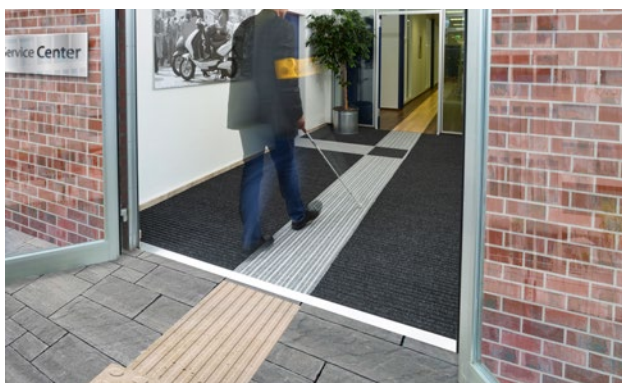

Emco DIPLOMAT Original s gumovou vložkou a kartáčovou kazetou

Typ 522 TLS GCB

emco vstupní rohož jako naváděcí systém pro zrakově postižené

1 **2** **3** Venkovní prostory (zóna 1)

popis

Taktilní naváděcí systém pro nevidomé od emco je proveden v různých barvách, má různé výšky profilů a profily procházející podélně ve směru chůze, které nevidomým a zrakově postiženým lidem usnadňují nalezení dveří, schodů, výtahů a orientaci v halách. Ideální způsob navádění vstupem do budovy, který má zároveň čistící účinek. Systém upozorňuje na překážky a nebezpečí. Systém podlahového navádění může orientaci usnadnit i lidem bez zrakového postižení. Volitelně s polem pro upoutání pozornosti a lakovanými hliníkovými profily.

Venkovní prostory (zóna 1)

silniční prach, vlasy, písek, popel, textilní vlákna, malé listy, větvičky, hrubý písek

emco vstupní rohož jako naváděcí systém pro zrakově postižené

4-letá záruka

Emco DIPLOMAT Original s gumovou vložkou a kartáčovou kazetou

Typ 522 TLS GCB

přibl.výška (mm)	22
rolovatelnost o odolnost při pojezdech	dětské kočárky dvukolák invalidní vozíky nákupní vozíky přepravní vozíky
standartní vzdálenost mezi profily cca (mm)	3 mm gumové podložky
spojení	s tyčkou se závitem
max. Šířka/délka profilu jednodílná (mm)	3000
Dostupné v těchto šířkách (mm)	153, 214, 275, 336, 397, 458, 519, 580
hmotnost (kg/m2)	14,4
Dělení rohoží dle dílenské normy	od délky profilu 3000 mm nebo celkové maximální váhy váhy rohože 30 kg. Profily delší než 2300 mm k dodání za přírážku. Dělení rohoží dle požadavku zákazníka.
nosný profil	z hliníku odolného proti zkroucení s izolací proti kročejovému hluku na spodní straně. Profily jsou v oblasti taktilního systému navádění střídavě provedeny ve dvou výškách.
pochozí plocha	zapuštěné, vlhkost odpuzující, povětrnostním vlivům odolné rýhované gumové vložky