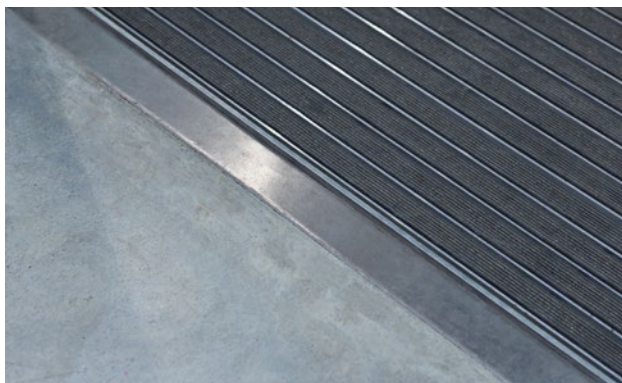

Emco DIPLOMAT Original s gumovou vložkou a kartáčovou kazetou

Typ 522 TLS GCB

emco vstupní rohož jako naváděcí systém pro zrakově postižené

1 **2** **3** Venkovní prostory (zóna 1)

popis

Taktilní naváděcí systém pro nevidomé od emco je proveden v různých barvách, má různé výšky profilů a profily procházející podélně ve směru chůze, které nevidomým a zrakově postiženým lidem usnadňují nalezení dveří, schodů, výtahů a orientaci v halách. Ideální způsob navádění vstupem do budovy, který má zároveň čistící účinek. Systém upozorňuje na překážky a nebezpečí. Systém podlahového navádění může orientaci usnadnit i lidem bez zrakového postižení. Volitelně s polem pro upoutání pozornosti a lakovanými hliníkovými profily.

Venkovní prostory (zóna 1)

silniční prach, vlasy, písek, popel, textilní vlákna, malé listy, větvičky, hrubý písek

emco vstupní rohož jako naváděcí systém pro zrakově postižené

4-letá záruka

Emco DIPLOMAT Original s gumovou vložkou a kartáčovou kazetou

Typ 522 TLS GCB

přibl.výška (mm)	22
rolovatelnost o odolnost při pojezdech	dětské kočárky dvukolák invalidní vozíky nákupní vozíky přepravní vozíky
standartní vzdálenost mezi profily cca (mm)	3 mm gumové podložky
spojení	s tyčkou se závitem
max. Šířka/délka profilu jednodílná (mm)	3000
Dostupné v těchto šířkách (mm)	153, 214, 275, 336, 397, 458, 519, 580
hmotnost (kg/m2)	14,4
Dělení rohoží dle dílenské normy	od délky profilu 3000 mm nebo celkové maximální váhy váhy rohože 30 kg. Profily delší než 2300 mm k dodání za přírážku. Dělení rohoží dle požadavku zákazníka.
nosný profil	z hliníku odolného proti zkroucení s izolací proti kročejovému hluku na spodní straně. Profily jsou v oblasti taktilního systému navádění střídavě provedeny ve dvou výškách.
pochozí plocha	zapuštěné, vlhkost odpuzující, povětrnostním vlivům odolné rýhované gumové vložky