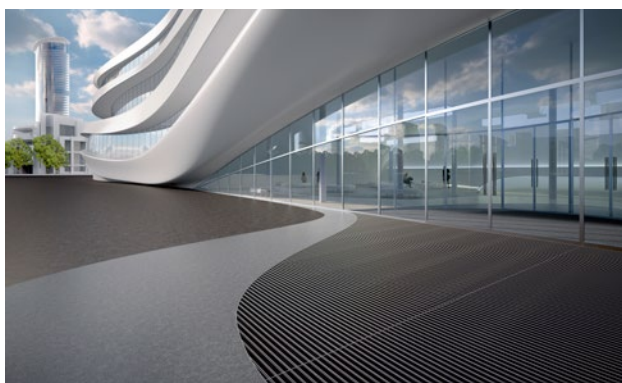

emco MARSCHALL Original con inserto di gomma e profilo raschiante

tipo 522 SGK

tappeto di ingresso originale con inserto in gomma profilato per rimuovere in modo notevole lo sporco grossolano. Il profilo aggiuntivo offre ancora più potere pulente. Progettato in modo ottimale per edifici esposti a traffico estremo.

1 **2** **3** Esterno (zona 1)

descrizione

Tappeto d'ingresso Original arrotolabile, estremamente resistente con inserto standard per l'installazione in superficie. Larghezza e profondità personalizzabili senza profilo di allineamento. Disponibile in qualsiasi forma geometrica.

Esterno
(zona 1)

polvere stradale, capelli, sabbia, cenere, fibre tessili, foglioline e rametti, pietrisco, sabbia grossolana, ciottolini

garanzia della qualità della Fachhochschule (istituto superiore di qualificazione professionale) di Bielefeld