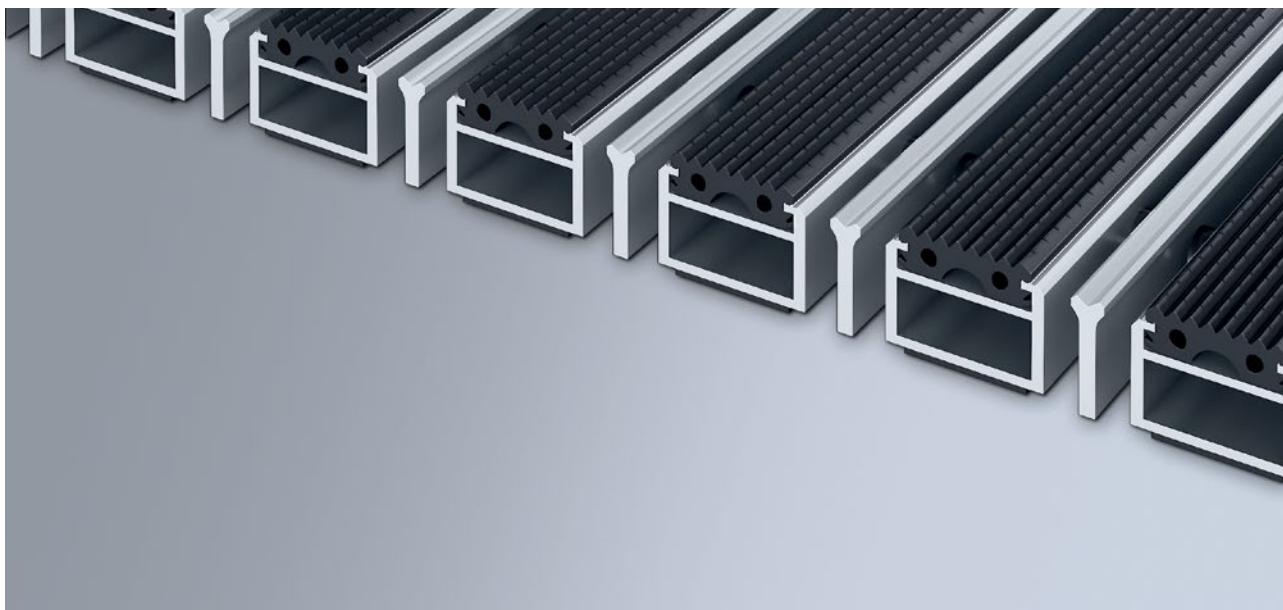

emco MARSCHALL Original con inserto di gomma e profilo raschiante

tipo 522 SGK

tappeto di ingresso originale con inserto in gomma profilato per rimuovere in modo notevole lo sporco grossolano. Il profilo aggiuntivo offre ancora più potere pulente. Progettato in modo ottimale per edifici esposti a traffico estremo.

1 **2** **3** Esterno (zona 1)

descrizione

Tappeto d'ingresso Original arrotolabile, estremamente resistente con inserto standard per l'installazione in superficie. Larghezza e profondità personalizzabili senza profilo di allineamento. Disponibile in qualsiasi forma geometrica.

estremamente resistente

4 anni di garanzia

emco MARSCHALL Original con inserto di gomma e profilo raschiante

tipo 522 SGK

altezza appr. (mm)	22
transitabilità	carrozzina Carrello porta-sacchi sedie a rotelle
distanza profili standard ca. (mm)	5, distanziatore di gomma
Porte girevoli	Per le porte girevoli, i nostri tappeti sono disponibili con una distanza tra le barre di 3 mm in conformità alla norma DIN EN 16005.
collegamento	con cavo di acciaio rivestito di plastica
Max. larghezza / lunghezza del profilo per singola sezione (mm)	3000
Larghezza profilo (mm)	30
peso (kg/m²)	19,4
Divisione del tappeto secondo lo standard di fabbrica	con profili di lunghezza a partire da 3000 mm o con un peso massimo del tappeto da 30 kg. lunghezza dei profili a partire da 2300 mm con sovrapprezzo. Divisione del tappeto su richiesta del cliente disponibile.
profilo portante	Telaio di supporto rinforzato realizzato in alluminio rigido con isolamento fonoassorbente sul lato inferiore
Colore del profilo di supporto	Colori anodizzati con sovrapprezzo: EV3 oro, C33 bronzo medio, C35 nero oppure C31 acciaio inox
Superficie di calpestio	inserti di gomma profilati, incassati, robusti e resistenti alle intemperie.
reazione al fuoco	Tutto il sistema di tappeti disponibile con la classificazione del fuoco Cfl-s1 secondo EN 13501 (testato dal Textiles & Flooring Institute GmbH).