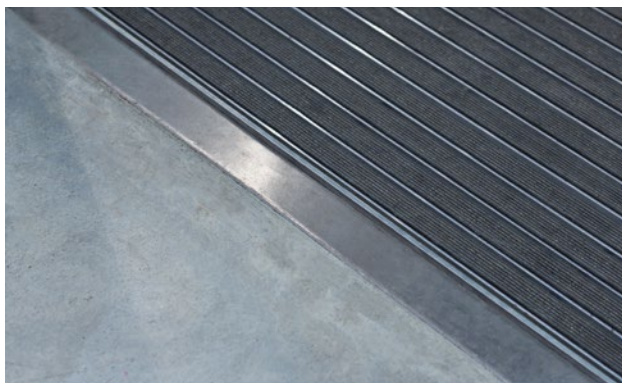

emco MARSCHALL Original con inserto di gomma e profilo raschiante

tipo 522 SGK

tappeto di ingresso originale con inserto in gomma profilato per rimuovere in modo notevole lo sporco grossolano. Il profilo aggiuntivo offre ancora più potere pulente. Progettato in modo ottimale per edifici esposti a traffico estremo.

1 **2** **3** Esterno (zona 1)

descrizione

Tappeto d'ingresso Original arrotolabile, estremamente resistente con inserto standard per l'installazione in superficie. Larghezza e profondità personalizzabili senza profilo di allineamento. Disponibile in qualsiasi forma geometrica.

Esterno
(zona 1)

polvere stradale, capelli, sabbia, cenere, fibre tessili, foglioline e rametti, pietrisco, sabbia grossolana, ciottolini

garanzia della qualità della Fachhochschule (istituto superiore di qualificazione professionale) di Bielefeld