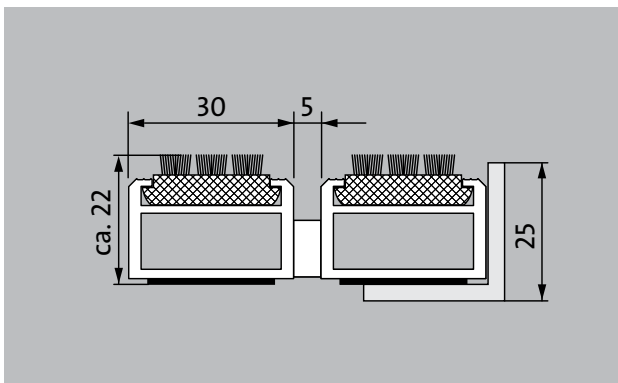

emco Marschall Original met cassetteborstel

type 522 SCB

De uiterst slijtvaste Original entreemat met weersbestendige cassetteborstel inlage waarbij de borstels parallel zijn gemonteerd. Uitermate geschikt voor de opname van grof vuil. Speciaal voor gebouwen met een extreme belastingsfrequentie.

beschrijving

Oprolbare, uiterst slijtvaste berijdbare Original entreemat met standaard inlage. Geschikt voor opliggende en vrijdragende toepassing. Wordt op maat gemaakt en is in alle vormen leverbaar.

Buiten (zone 1)

straatvuil, haren, zand, as, textielvezels, kleine bladeren en takjes, split, grof zand, kleine kiezelsteentjes

straatvuil, haren, zand, as, textielvezels, kleine bladeren en takjes enz.

kwaliteitsborging van de FH Bielefeld

slipvaste eigenschap R13 volgens DIN 51130