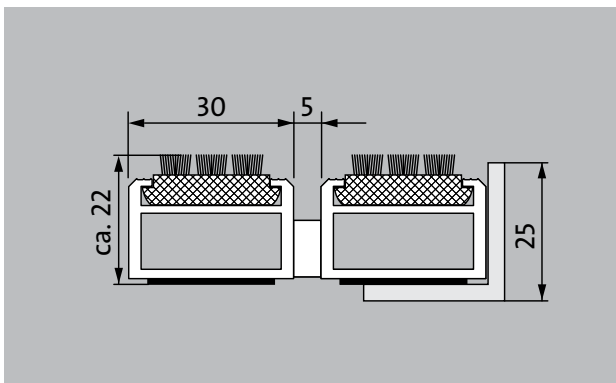

## type 522 SCB

De uiterst slijtvaste Original entreemat met weersbestendige cassetteborstel inlage waarbij de borstels parallel zijn gemonteerd. Uitermate geschikt voor de opname van grof vuil. Speciaal voor gebouwen met een extreme belastingsfrequentie.