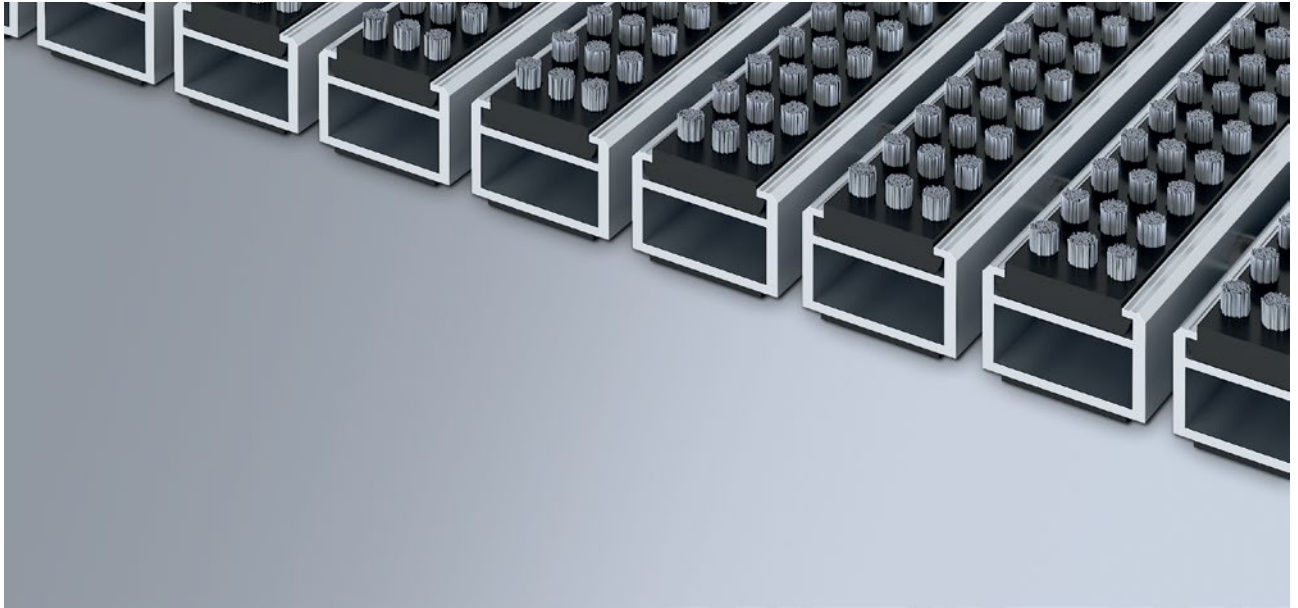

emco Marschall Original met cassetteborstel

type 522 SCB

De uiterst slijtvaste Original entreemat met weersbestendige cassetteborstel inlage waarbij de borstels parallel zijn gemonteerd. Uitermate geschikt voor de opname van grof vuil. Speciaal voor gebouwen met een extreme belastingsfrequentie.

beschrijving

Oprolbare, uiterst slijtvaste berijdbare Original entreemat met standaard inlage. Geschikt voor opliggende en vrijdragende toepassing. Wordt op maat gemaakt en is in alle vormen leverbaar.