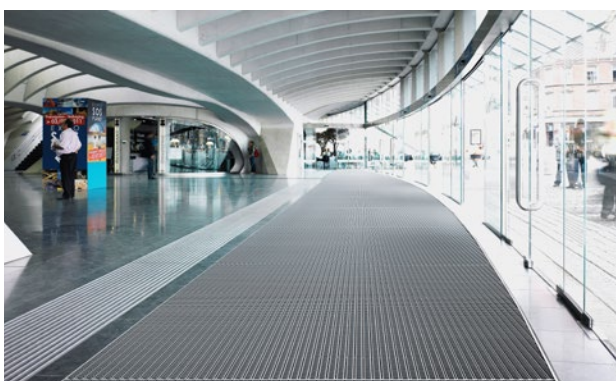

emco Marschall Original met cassetteborstel

type 522 SCB

De uiterst slijtvaste Original entreemat met weersbestendige cassetteborstel inlage waarbij de borstels parallel zijn gemonteerd. Uitermate geschikt voor de opname van grof vuil. Speciaal voor gebouwen met een extreme belastingsfrequentie.

beschrijving

Oprolbare, uiterst slijtvaste berijdbare Original entreemat met standaard inlage. Geschikt voor opliggende en vrijdragende toepassing. Wordt op maat gemaakt en is in alle vormen leverbaar.

Buiten (zone 1)

straatvuil, haren, zand, as, textielvezels, kleine bladeren en takjes, split, grof zand, kleine kiezelsteentjes

straatvuil, haren, zand, as, textielvezels, kleine bladeren en takjes enz.

kwaliteitsborging van de FH Bielefeld

slipvaste eigenschap R13 volgens DIN 51130

uiterst belastbaar

4 jaar garantie