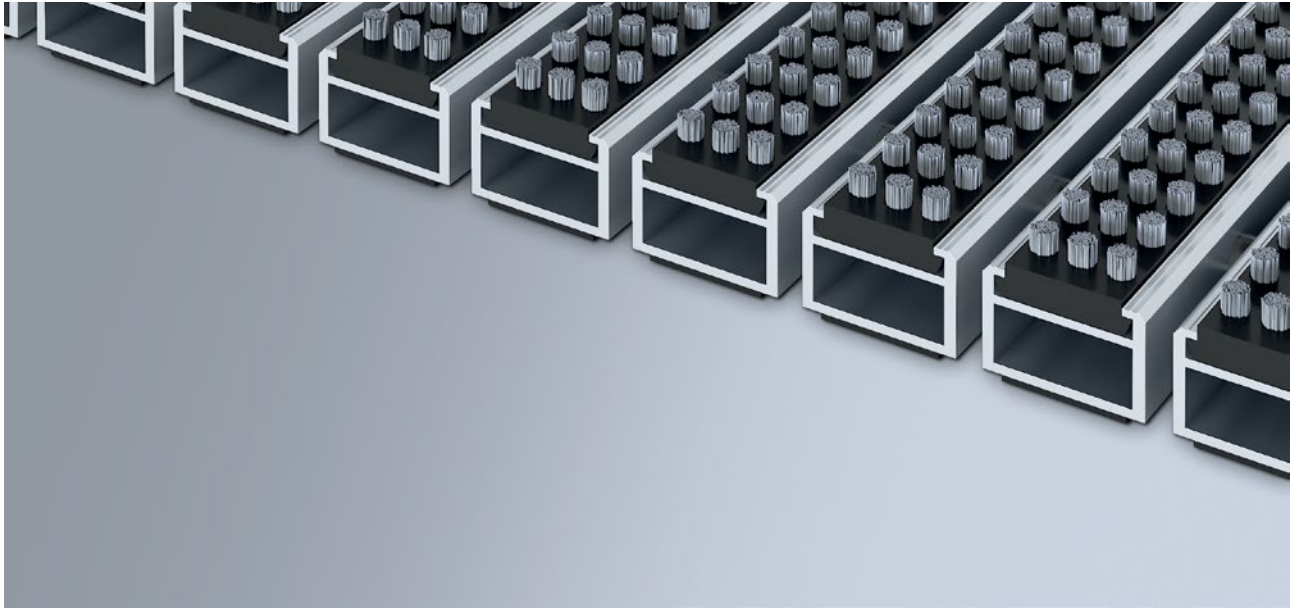

# emco Marschall Original met cassetteborstel

## type 522 SCB

De uiterst slijtvaste Original entreemat met weersbestendige cassetteborstel inlage waarbij de borstels parallel zijn gemonteerd. Uitermate geschikt voor de opname van grof vuil. Speciaal voor gebouwen met een extreme belastingsfrequentie.

### beschrijving

Oprolbare, uiterst slijtvaste berijdbare Original entreemat met standaard inlage. Geschikt voor opliggende en vrijdragende toepassing. Wordt op maat gemaakt en is in alle vormen leverbaar.