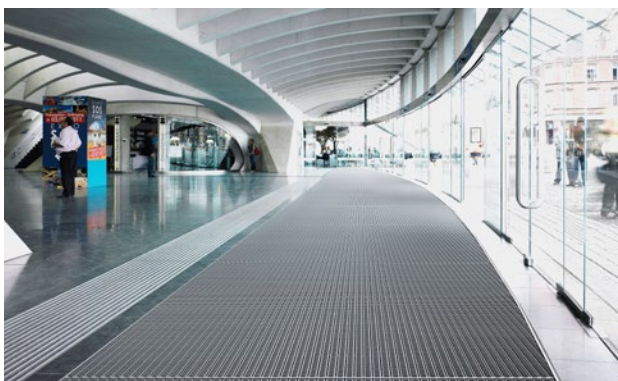

kwaliteitsborging van de FH Bielefeld

slipvaste eigenschap R13 volgens DIN 51130

uiterst belastbaar

4 jaar garantie

emco Marschall Original met cassetteborstel

type 522 SCB

ca. hoogte (mm)	22
Let op de hoogte	De exacte hoogte van de inlage kan door de borstelstrips ca. 2 mm hoger zijn.
berijdbaarheid	Kinderwagen Steekwagen Rolstoel Winkelwagens Transportkarretjes Hefwagen Elektrische palletwagen PKW Hoogwerker
Advies ten aanzien van berijdbaarheid	Let op: de cassetteborstel kan haar stabiliteit verliezen als er regelmatig overheen wordt gereden
standaard profielafstand ca. (mm)	5 mm afstandhouder van rubber
automatische deursystemen	Profielafstand voor draaideuren optioneel in 3 mm, conform EN 16005
verbinding	met kunststof ommantelde r.v.s.-kabel.
Max. breedte uit één deel (mm)	3000
profielbreedte (mm)	30
gewicht (kg/m²)	21,5
Mattending conform arbo richtlijnen.	vanaf een profiellengte van 3000 mm of een maximaal matgewicht van 30 kg. Profiellengtes vanaf 2300 mm leveren wij tegen een meerprijs. De deling van de entreematten kunnen wij binnen de maximale profiellengtes en gewicht maken zoals de klant dit wenst.
draagprofielen	versterkt contactgeluidgedempt aluminium draagprofiel met aan de onderzijde geluiddempende stroken
Draagprofiel in kleur	Standaard aluminium. Tegen meerprijs leverbaar in de anodisatie kleuren: EV3 Gold, C33 Middelbrons, C35 Zwart of C31 RVS.
loopvlak	geïntegreerde, slijtvaste, weerbestendige cassetteprofielen met parallel gemonteerde borstels. Werkelijke mathoogte +1 tot 2 mm
Anti-slip (EN 13893): Voldoet	slijpvaste eigenschap R13 volgens DIN 51130
brandgedrag	De gehele entreemat (alleen mogelijk met zwarte borstelstrips) is (tegen meerprijs) leverbaar in de brandklasse Cfl-s1, conform EN 13501.