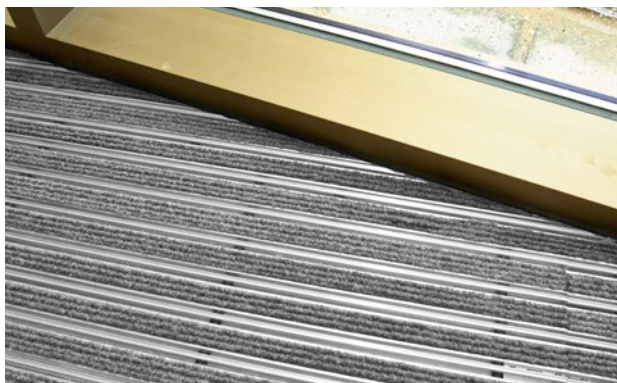

emco DIPLOMAT Original con tiras de fibra textil y borde raspador

Modelo 522 RK

La Alfombra de Entrada original con la inserción de fibras gruesas es adecuada para resistir la abrasión y ofrece máxima estabilidad dimensional. Diseñada para recoger la suciedad fina. El perfil adicional aporta mayor capacidad de limpieza. Diseñado óptimamente para edificios expuestos a pisadas medias a fuertes.

1 **2** **3** Interior y exterior (con techado, Zona 1+2)

Descripción

Alfombra de entrada original enrollable y resistente con inserción estándar para ir sobre estructuras colectoras o directamente apoyadas en el suelo. Se fabrican a medida sin necesidad de perfil de compensación y sea cual sea su forma irregular