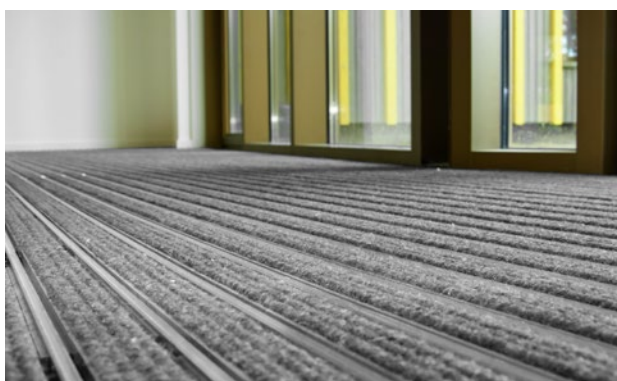

emco DIPLOMAT Original con tiras de fibra textil y borde raspador

Modelo 522 RK

La Alfombra de Entrada original con la inserción de fibras gruesas es adecuada para resistir la abrasión y ofrece máxima estabilidad dimensional. Diseñada para recoger la suciedad fina. El perfil adicional aporta mayor capacidad de limpieza. Diseñado óptimamente para edificios expuestos a pisadas medias a fuertes.

1 **2** **3** Interior y exterior (con techado, Zona 1+2)

Descripción

Alfombra de entrada original enrollable y resistente con inserción estándar para ir sobre estructuras colectoras o directamente apoyadas en el suelo. Se fabrican a medida sin necesidad de perfil de compensación y sea cual sea su forma irregular