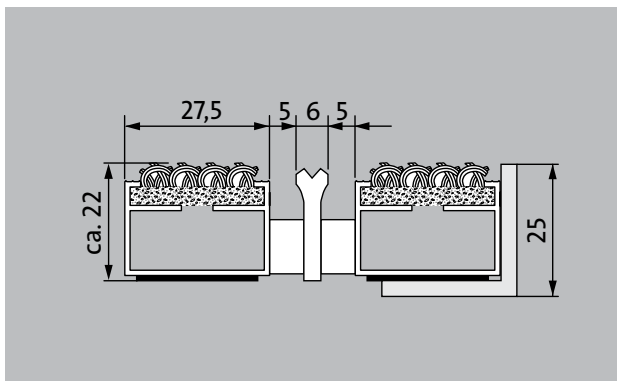

emco DIPLOMAT Original con tiras de fibra textil y borde raspador

Modelo 522 RK

La Alfombra de Entrada original con la inserción de fibras gruesas es adecuada para resistir la abrasión y ofrece máxima estabilidad dimensional. Diseñada para recoger la suciedad fina. El perfil adicional aporta mayor capacidad de limpieza. Diseñado óptimamente para edificios expuestos a pisadas medias a fuertes.

1 **2** **3** Interior y exterior (con techado, Zona 1+2)

Descripción

Alfombra de entrada original enrollable y resistente con inserción estándar para ir sobre estructuras colectoras o directamente apoyadas en el suelo. Se fabrican a medida sin necesidad de perfil de compensación y sea cual sea su forma irregular