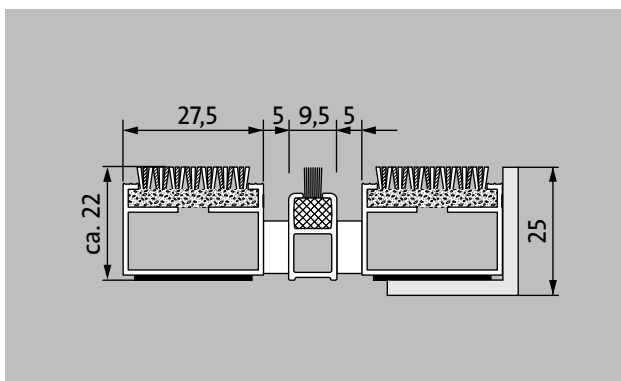

Typ 522 P Innova B

Vstupní rohož Premium s obzvláště flexibilní vložkou Innova se vyznačuje reprezentativním vzhledem a zlepšuje akustiku místnosti. Obzvláště vhodná pro zachycení jemných nečistot. Optimální pro budovy s normálním až silným zatížením.

1 **2** **3** do interiéru i
zastřešeného
exteriéru (zóna 1+2)

popis

Svinovací a odolná vstupní rohož Premium s vložkou Performance pro instalování dosednutím. Přesná šířka vyhotovení a hloubka pro chůzi bez kompenzačního profilu. Dodáváme všechny geometrické tvary.

do interiéru i
zastřešeného
exteriéru
(zóna 1+2)

silniční prach,
vlasy, písek,
popel, textilní
vlákna, malé
listy, větvičky
apod.

nečistoty z
vlhkých ulic,
písek, prach
apod.

Záruční doba
5 let

Cfl-s1

Vhodná
vložka pro
objekt 33