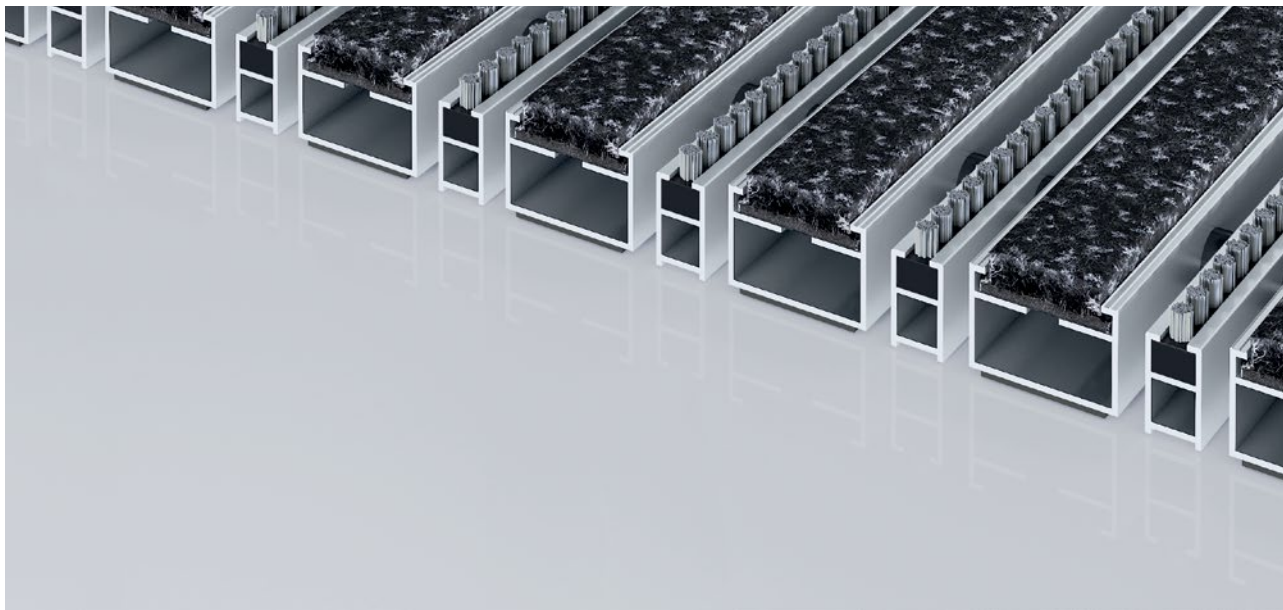

Typ 522 P Innova B

Vstupní rohož Premium s obzvláště flexibilní vložkou Innova se vyznačuje reprezentativním vzhledem a zlepšuje akustiku místnosti. Obzvláště vhodná pro zachycení jemných nečistot. Optimální pro budovy s normálním až silným zatížením.

1 **2** **3** do interiéru i
zastřešeného
exteriéru (zóna 1+2)

popis

Svinovací a odolná vstupní rohož Premium s vložkou Performance pro instalování dosednutím. Přesná šířka vyhotovení a hloubka pro chůzi bez kompenzačního profilu. Dodáváme všechny geometrické tvary.

Typ 522 P Innova B

přibl.výška (mm)	22
rolovatelnost o odolnost při pojezdech	dětské kočárky dvukolák invalidní vozíky
standartní vzdálenost mezi profily cca (mm)	5 mm gumové distanční kroužky
Otočné dveře	Pro otočné dveře jsou naše rohože k dispozici s roztečí profilů 3 mm podle normy DIN EN 16005.
spojení	díky ocelovému lanku potaženému plastem
Šířka profilu (mm)	27.5
hmotnost (kg/m2)	10,7
Dělení rohoží dle dílenské normy	od délky profilu 3000 mm nebo celkové maximální váhy váhy rohože 30 kg. Profily delší než 2300 mm k dodání za přírůžku. Dělení rohoží dle požadavku zákazníka.
nosný profil	z hliníku s kročejovou zvukovou izolací na spodní straně
Barva nosného profilu	eloxované barvy za příplatek: EV3 zlatá, C33 střední bronz, C35 černá nebo C31 nerezová ocel.
pochozí plocha	Vysoce flexibilní vložka Innova se vyznačuje reprezentativním vzhledem a zlepšuje akustiku místnosti. Přídatný profil zvyšuje čistící účinek.
reakce na oheň	Protipožární vlastnosti vložky dle EN13501 v Cfl-s1.
Materiál vlasu	100 % PA 6 (Polyamid)
Třída zátěže	Vhodná vložka pro objekt 33
stálobarevnost a odolnost vůči světlu dle ISO 105 B02	dobré 5-6
barevná stálost při oděru dle ISO 105 X12	dobré 4-5
stálost barev při působení vody dle ISO 105 E01	dobré 4-5