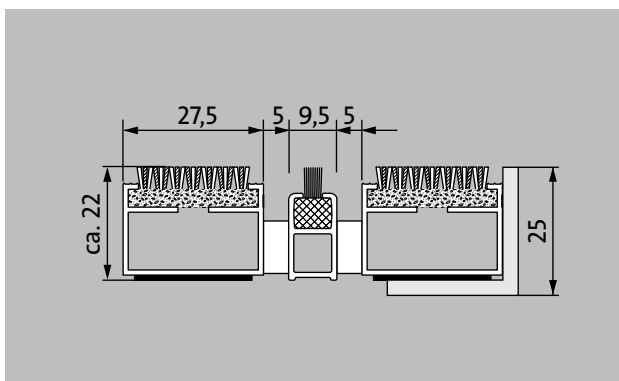

Typ 522 P Innova B

Vstupní rohož Premium s obzvláště flexibilní vložkou Innova se vyznačuje reprezentativním vzhledem a zlepšuje akustiku místnosti. Obzvláště vhodná pro zachycení jemných nečistot. Optimální pro budovy s normálním až silným zatížením.

1 **2** **3** do interiéru i
zastřešeného
exteriéru (zóna 1+2)

popis

Svinovací a odolná vstupní rohož Premium s vložkou Performance pro instalování dosednutím. Přesná šířka vyhotovení a hloubka pro chůzi bez kompenzačního profilu. Dodáváme všechny geometrické tvary.

do interiéru i
zastřešeného
exteriéru
(zóna 1+2)

silniční prach,
vlasy, písek,
popel, textilní
vlákna, malé
listy, větvičky
apod.

nečistoty z
vlhkých ulic,
písek, prach
apod.

Záruční doba
5 let

Cfl-s1

vhodné pro
objekty s tří-
dou zátěže 33