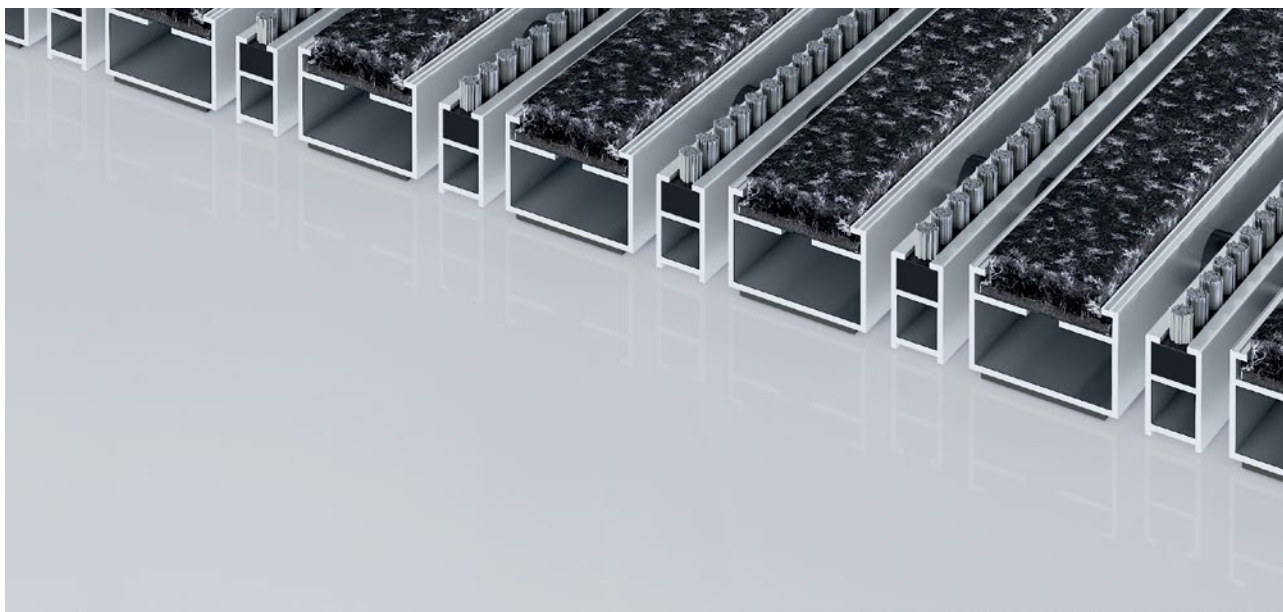

Typ 522 P Innova B

Vstupní rohož Premium s obzvláště flexibilní vložkou Innova se vyznačuje reprezentativním vzhledem a zlepšuje akustiku místnosti. Obzvláště vhodná pro zachycení jemných nečistot. Optimální pro budovy s normálním až silným zatížením.

1 **2** **3** do interiéru i
zastřešeného
exteriéru (zóna 1+2)

popis

Svinovací a odolná vstupní rohož Premium s vložkou Performance pro instalování dosednutím. Přesná šířka vyhotovení a hloubka pro chůzi bez kompenzačního profilu. Dodáváme všechny geometrické tvary.

Typ 522 P Innova B

přibl.výška (mm)	22
rolovatelnost o odolnost při pojezdech	dětské kočárky dvoukolák invalidní vozíky
standartní vzdálenost mezi profily cca (mm)	5 mm gumové distanční kroužky
automatické dveřní systémy	profilová vzdálenost 3 mm pro automatické dveřní systémy podle DIN 18650
spojení	nerozovým lankem potaženým plastovou bužirkou
max. šířka/délka profilu jednodílná (mm)	3000
Šířka profilu (mm)	27.5
hmotnost (kg/m2)	10,7
Dělení rohoží dle dílenské normy	od délky profilu 3000 mm nebo celkové maximální váhy váhy rohože 30 kg. Profily delší než 2300 mm k dodání za přírážku. Dělení rohoží dle požadavku zákazníka.
nosný profil	ze zesíleného hliníku a prémiovou tlumící páskou na spodní straně
Barva nosného profilu	Standartní hliník. Eloxované barvy za příplatek: EV3 zlatá, C33 střední bronz, C35 černá nebo C31 nerezová ocel
pochozí plocha	Vysoce flexibilní vložka Innova se vyznačuje reprezentativním vzhledem a zlepšuje akustiku místnosti.Přídavný profil zvyšuje čisticí účinek.
reakce na oheň	Protipožární vlastnosti vložky dle EN13501 v Cfl-s1.
Materiál vlasu	100 % PA 6 (Polyamid)
Třída zátěže	vhodné pro objekty s třídou zátěže 33
stálobarevnost a odolnost vůči světlu dle ISO 105 B02	dobré 5-6
barevná stálost při oděru dle ISO 105 X12	dobré 4-5
stálost barev při působení vody dle ISO 105 E01	dobré 4-5