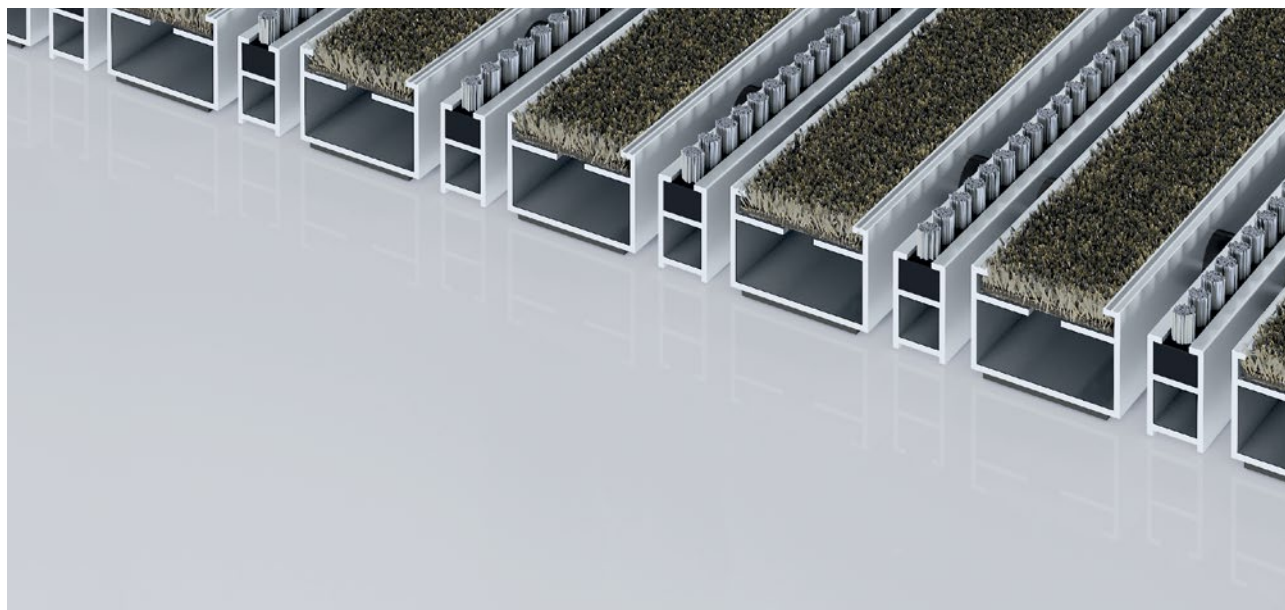

tipo 522 P Conform B

Il tappeto d'ingresso Premium con l'inserto Conform realizzato con materiali riciclati è il complemento perfetto per l'ambiente in legno e può essere utilizzato in tutta una serie di ambienti. Particolarmente ideale per la raccolta dello sporco fine. Progettato in modo ottimale per edifici esposti a traffico estremo.

1 **2** **3** Interni ed esterni
(coperti, zona 1+2)

descrizione

Tappeto d'ingresso Premium arrotolabile e resistente con inserto per prestazioni per opzioni di installazione supportate. Larghezza e direzione di transito personalizzabili disponibili senza profilo di compensazione. Disponibile in qualsiasi forma geometrica.