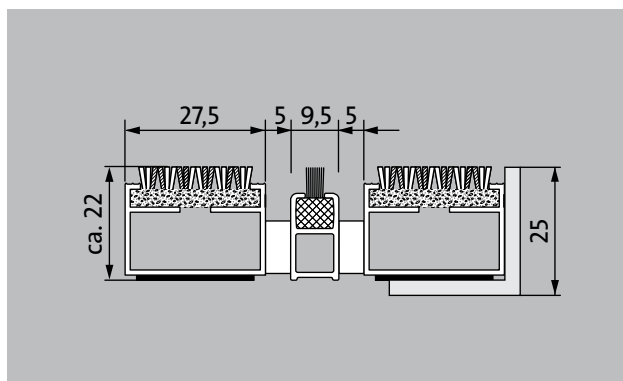

tipo 522 P Conform B

Il tappeto d'ingresso Premium con l'inserto Conform realizzato con materiali riciclati è il complemento perfetto per l'ambiente in legno e può essere utilizzato in tutta una serie di ambienti. Particolarmente ideale per la raccolta dello sporco fine. Progettato in modo ottimale per edifici esposti a traffico estremo.

tipo 522 P Conform B

altezza appr. (mm)	22
transitabilità	carrozzina Carrello porta-sacchi sedie a rotelle carrello per la spesa carrelli di trasporto
distanza profili standard ca. (mm)	5 , distanziatore di gomma
Porte girevoli	Per le porte girevoli, i nostri tappeti sono disponibili con una distanza tra le barre di 3 mm in conformità alla norma DIN EN 16005.
collegamento	con cavo d'acciaio rivestito in plastica
Larghezza profilo (mm)	27,5
peso (kg/m²)	10,8
Divisione del tappeto secondo lo standard di fabbrica	con profili di lunghezza a partire da 3000 mm o con un peso massimo del tappeto da 30 kg. lunghezza dei profili a partire da 2300 mm con sovrapprezzo. Divisione del tappeto su richiesta del cliente disponibile.
profilo portante	realizzato in alluminio con isolamento acustico a calpestio sul fondo
Colore del profilo di supporto	Colori anodizzati con sovrapprezzo: EV3 oro, C33 bronzo medio, C35 nero oppure C31 acciaio inox
Superficie di calpestio	L'inserto Conform realizzato con materiali riciclati è il complemento perfetto per l'ambiente in legno e può essere utilizzato in tutta una serie di ambienti. Il profilo aggiuntivo aumenta il potere pulente.
reazione al fuoco	Inserto con classificazione antincendio Cfl-s1 secondo EN 13501.
Mucchio di materiale	100% PA 6 (poliammide)
Carico di classe	Inserto adatto all'edificio 33