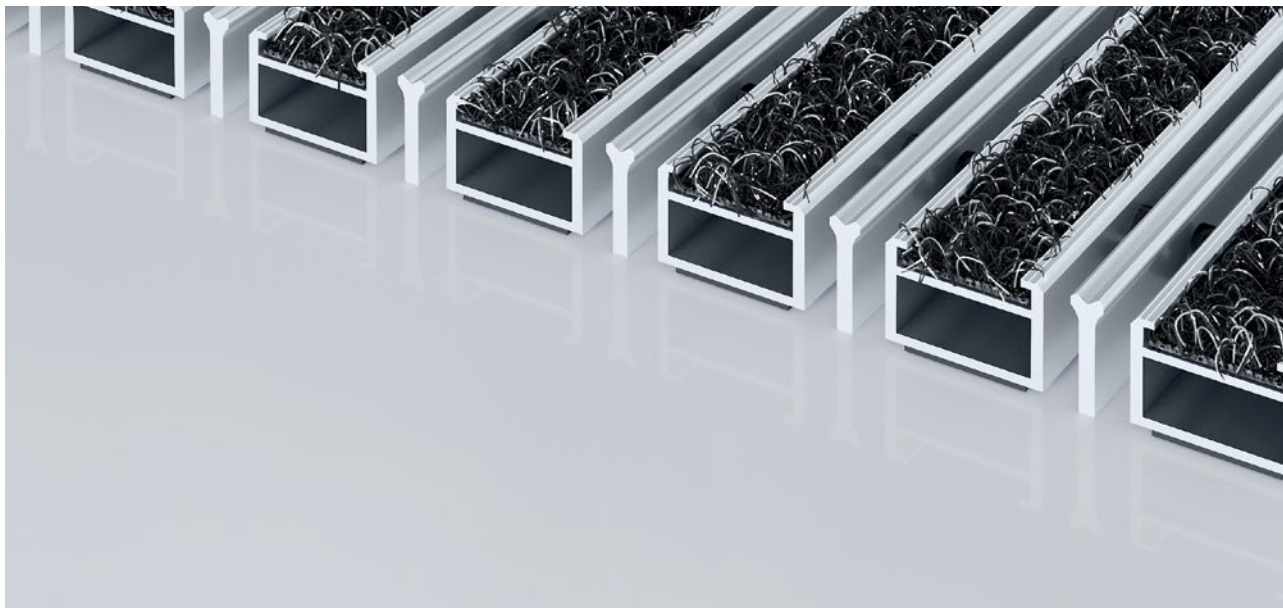

Typ 522 PS Outdoor K

Vstupní rohož Premium s vložkou Outdoor pro řádné otiření hrubých nečistot. Dodatečný profil poskytuje extra čistící efekt. Optimální pro budovy s extrémním zatížením.

1 **2** **3** do interiéru i
zastřešeného
exteriéru (zóna 1+2)

popis

Rolovatelná, odolná proti opotřebení, prémiová vstupní rohož s charakteristickými vložkami pro přesnou pokládku. Skvělé řemeslné provedení do šířky i délky bez nutnosti použít korekční profil. K dodání jsou všechny geometrické tvary.

přibl.výška (mm)	22
rolovatelnost o odolnost při pojezdech	dětské kočárky dvukolák invalidní vozíky
standartní vzdálenost mezi profily cca (mm)	5 mm gumové distanční kroužky
automatické dveřní systémy	profilová vzdálenost 3 mm pro automatické dveřní systémy podle DIN 18650
spojení	nerozovým lankem potaženým plastovou bužirkou
max. šířka/délka profilu jednoduchá (mm)	3000
Šířka profilu (mm)	30
hmotnost (kg/m2)	16,5
Dělení rohoží dle dílenské normy	od délky profilu 3000 mm nebo celkové maximální váhy váhy rohože 30 kg. Profily delší než 2300 mm k dodání za přírážku. Dělení rohoží dle požadavku zákazníka.
nosný profil	zesílené nosné profily z hliníku odolného proti deformaci a prémiovou tlumící páskou na spodní straně
Barva nosného profilu	Standartní hliník. Eloxované barvy za příplatek: EV3 zlatá, C33 střední bronz, C35 černá nebo C31 nerezová ocel
pochozí plocha	Venkovní vložka odolná proti povětrnostním vlivům vhodná pro důkladné odstranění hrubé špíny. Přídavný profil zvyšuje čistící účinek.
reakce na oheň	Protipožární vlastnosti vložky dle EN13501 v Cfl-s1.
Materiál vlasu	100 % PA 6 (Polyamid)
Třída zátěže	vhodné pro objekty s třídou zátěže 33