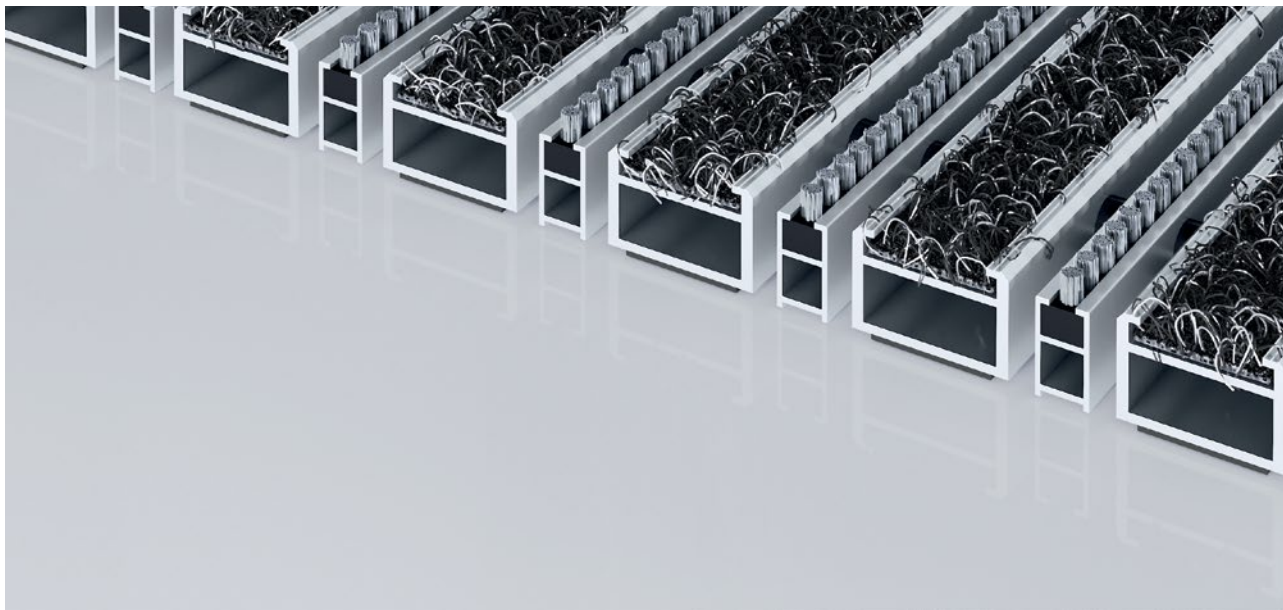

Typ 522 PS Outdoor B

Vstupní rohož Premium s vložkou Outdoor pro řádné očištění hrubých nečistot. Dodatečný profil poskytuje extra čistící efekt. Optimální pro budovy s extrémním zatížením.

1 **2** **3** do interiéru i
zastřešeného
exteriéru (zóna 1+2)

popis

Rolovatelná, odolná proti opotřebení, prémiová vstupní rohož s charakteristickými vložkami pro přesnou pokládku. Skvělé řemeslné provedení do šířky i délky bez nutnosti použít korekční profil. K dodání jsou všechny geometrické tvary.

přibl.výška (mm)	22
rolovatelnost o odolnost při pojezdech	dětské kočárky dvukolák invalidní vozíky
standartní vzdálenost mezi profily cca (mm)	5 mm gumové distanční kroužky
Otočné dveře	Pro otočné dveře jsou naše rohože k dispozici s roztečí profilů 3 mm podle normy DIN EN 16005.
spojení	díky ocelovému lanku potaženému plastem
max. šířka/délka profilu jednodílná (mm)	3000
Šířka profilu (mm)	30
hmotnost (kg/m2)	14,9
Dělení rohoží dle dílenské normy	od délky profilu 3000 mm nebo celkové maximální váhy váhy rohože 30 kg. Profily delší než 2300 mm k dodání za přírůžku. Dělení rohoží dle požadavku zákazníka.
nosný profil	zesílené nosné profily z hliníku odolného proti deformaci a tlumící páskou na spodní straně
Barva nosného profilu	eloxované barvy za příplatek: EV3 zlatá, C33 střední bronz, C35 černá nebo C31 nerezová ocel.
pochozí plocha	Venkovní vložka odolná proti povětrnostním vlivům vhodná pro důkladné odstranění hrubé špíny. Přídavný profil zvyšuje čistící účinek.
reakce na oheň	Protipožární vlastnosti vložky dle EN13501 v Cfl-s1.
Materiál vlasu	100 % PA 6 (Polyamid)
Třída zátěže	Vhodná vložka pro objekt 33