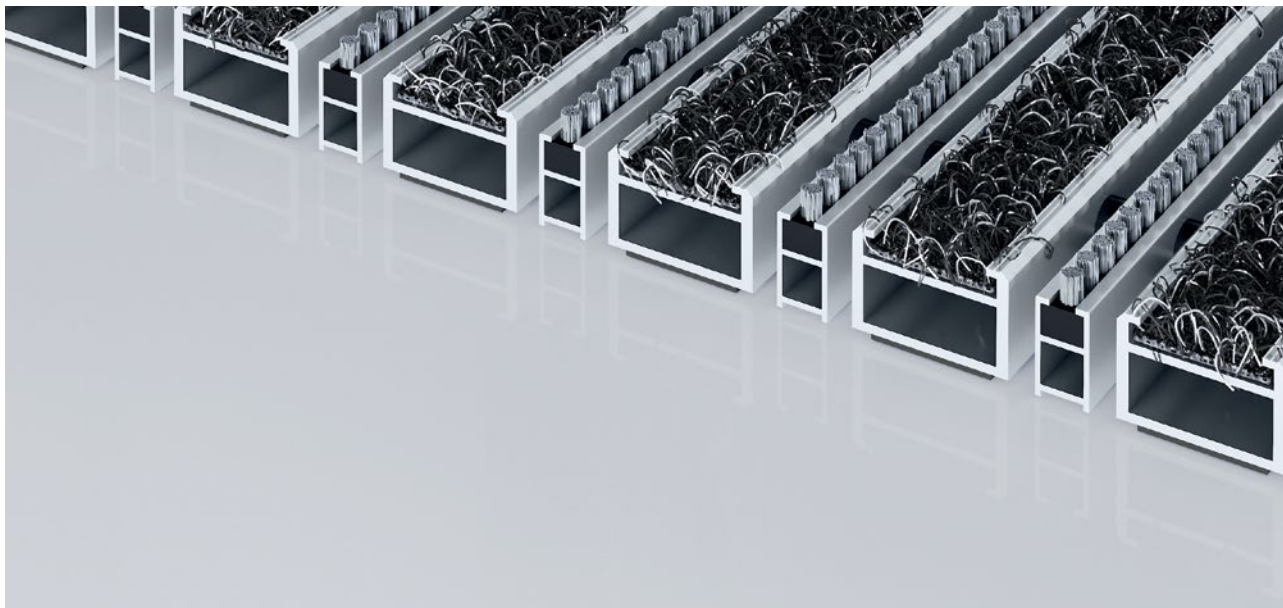

## Typ 522 PS Outdoor B

Vstupní rohož Premium s vložkou Outdoor pro řádné očištění hrubých nečistot. Dodatečný profil poskytuje extra čistící efekt. Optimální pro budovy s extrémním zatížením.

**1** **2** **3** do interiéru i  
zastřešeného  
exteriéru (zóna 1+2)

### popis

Rolovatelná, odolná proti opotřebení, prémiová vstupní rohož s charakteristickými vložkami pro přesnou pokládku. Skvělé řemeslné provedení do šířky i délky bez nutnosti použít korekční profil. K dodání jsou všechny geometrické tvary.

## Typ 522 PS Outdoor B

<b>přibl.výška (mm)</b>	22
<b>rolovatelnost o odolnost při pojezdech</b>	dětské kočárky dvukolák invalidní vozíky
<b>standartní vzdálenost mezi profily cca (mm)</b>	5 mm gumové distanční kroužky
<b>automatické dveřní systémy</b>	Rohože v karuselech k dostání i ve 3mm dle DIN EN16005
<b>spojení</b>	nerezovým lankem potaženým plastovou bužirkou
<b>max. Šířka/délka profilu jednodílná (mm)</b>	3000
<b>Šířka profilu (mm)</b>	30
<b>hmotnost (kg/m2)</b>	14,9
<b>Dělení rohoží dle dílenské normy</b>	od délky profilu 3000 mm nebo celkové maximální váhy váhy rohože 30 kg. Profily delší než 2300 mm k dodání za přírážku. Dělení rohoží dle požadavku zákazníka.
<b>nosný profil</b>	zesílené nosné profily z hliníku odolného proti deformaci a tlumící páskou na spodní straně
<b>Barva nosného profilu</b>	Standartní přírodní elox Barvy eloxu za přírážku: EV3 zlatá, C33 střední bronz, C35 černá nebo C31 nerez ocel
<b>pochozí plocha</b>	Venkovní vložka odolná proti povětrnostním vlivům vhodná pro důkladné odstranění hrubé špíny. Přídavný profil zvyšuje čistící účinek.
<b>reakce na oheň</b>	Protipožární vlastnosti vložky dle EN13501 v Cfl-s1.
<b>Materiál vlasu</b>	100 % PA 6 (Polyamid)
<b>Třída zátěže</b>	vhodné pro objekty s třídou zátěže 33