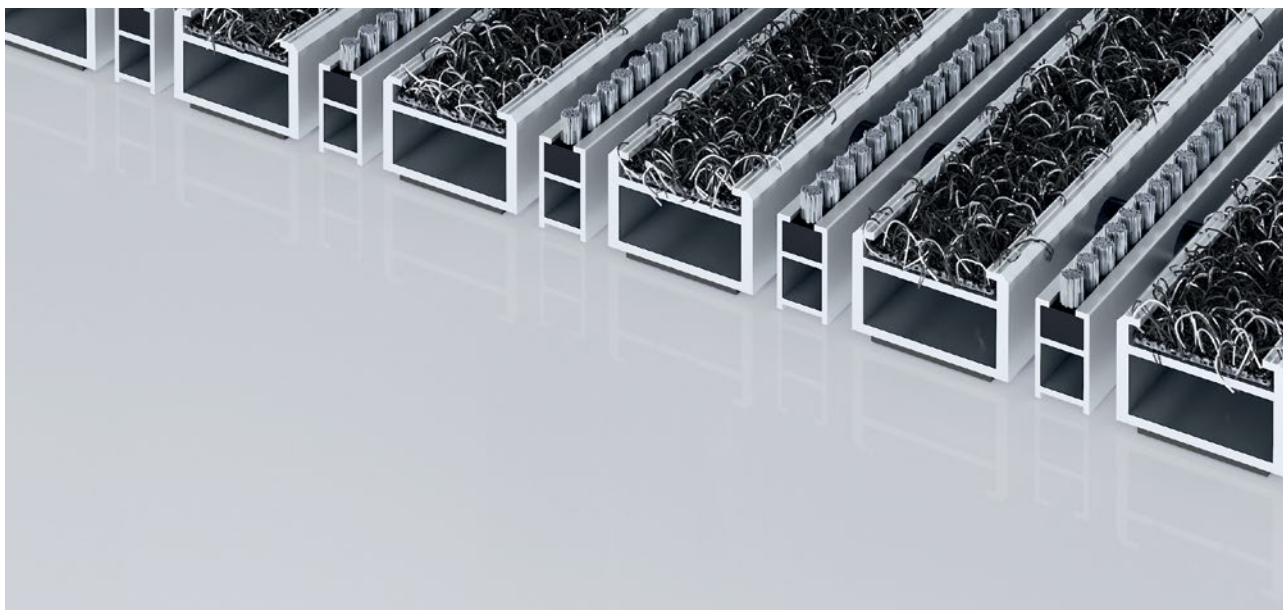

Typ 522 PS Outdoor B

Vstupní rohož Premium s vložkou Outdoor pro řádné očištění hrubých nečistot. Dodatečný profil poskytuje extra čistící efekt. Optimální pro budovy s extrémním zatížením.

1 **2** **3** do interiéru i
zastřešeného
exteriéru (zóna 1+2)

popis

Rolovatelná, odolná proti opotřebení, prémiová vstupní rohož s charakteristickými vložkami pro přesnou pokládku. Skvělé řemeslné provedení do šířky i délky bez nutnosti použít korekční profil. K dodání jsou všechny geometrické tvary.

přibl.výška (mm)	22
rolovatelnost o odolnost při pojezdech	dětské kočárky dvukolák invalidní vozíky
standartní vzdálenost mezi profily cca (mm)	5 mm gumové distanční kroužky
automatické dveřní systémy	Rohože v karuselech k dostání i ve 3mm dle DIN EN16005
spojení	nerezovým lankem potaženým plastovou bužirkou
max. Šířka/délka profilu jednodílná (mm)	3000
Šířka profilu (mm)	30
hmotnost (kg/m2)	14,9
Dělení rohoží dle dílenské normy	od délky profilu 3000 mm nebo celkové maximální váhy váhy rohože 30 kg. Profily delší než 2300 mm k dodání za přírážku. Dělení rohoží dle požadavku zákazníka.
nosný profil	zesílené nosné profily z hliníku odolného proti deformaci a tlumící páskou na spodní straně
Barva nosného profilu	Standartní přírodní elox Barvy eloxu za přírážku: EV3 zlatá, C33 střední bronz, C35 černá nebo C31 nerez ocel
pochozí plocha	Venkovní vložka odolná proti povětrnostním vlivům vhodná pro důkladné odstranění hrubé špíny. Přídavný profil zvyšuje čistící účinek.
reakce na oheň	Protipožární vlastnosti vložky dle EN13501 v Cfl-s1.
Materiál vlasu	100 % PA 6 (Polyamid)
Třída zátěže	vhodné pro objekty s třídou zátěže 33