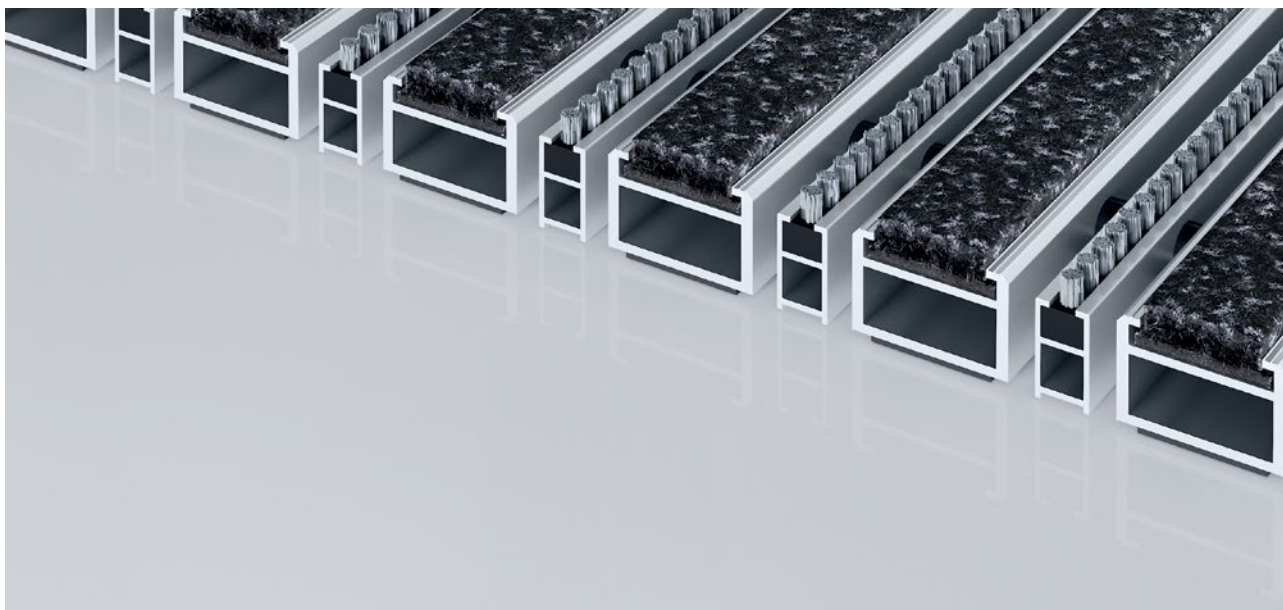

Typ 522 PS Innova B

Vstupní rohož Premium s obzvláště flexibilní vložkou Innova se vyznačuje reprezentativním vzhledem a zlepšuje akustiku místnosti. Obzvláště vhodná pro zachycení jemných nečistot. Dodatečný profil poskytuje extra čistící efekt. Optimální pro budovy s extrémním zatížením.

1 **2** **3** do interiéru i
zastřešeného
exteriéru (zóna 1+2)

popis

Rolovatelná, odolná proti opotřebení, prémiová vstupní rohož s charakteristickými vložkami pro přesnou pokládku. Skvělé řemeslné provedení do šířky i délky bez nutnosti použít korekční profil. K dodání jsou všechny geometrické tvary.

Typ 522 PS Innova B

přibl.výška (mm)	22
rolovatelnost o odolnost při pojezdech	dětské kočárky dvukolák invalidní vozíky
standartní vzdálenost mezi profily cca (mm)	5 mm gumové distanční kroužky
automatické dveřní systémy	Rohože v karuselech k dostání i ve 3mm dle DIN EN16005
spojení	nerezovým lankem potaženým plastovou bužirkou
max. Šířka/délka profilu jednodílná (mm)	3000
Šířka profilu (mm)	30
hmotnost (kg/m2)	15,1
Dělení rohoží dle dílenské normy	od délky profilu 3000 mm nebo celkové maximální váhy váhy rohože 30 kg. Profily delší než 2300 mm k dodání za přírážku. Dělení rohoží dle požadavku zákazníka.
nosný profil	zesílené nosné profily z hliníku odolného proti deformaci a tlumící páskou na spodní straně
Barva nosného profilu	Standartní přírodní elox Barvy eloxu za přírážku: EV3 zlatá, C33 střední bronz, C35 černá nebo C31 nerez ocel
pochozí plocha	Vysoce flexibilní vložka Innova se vyznačuje reprezentativním vzhledem a zlepšuje akustiku místnosti.Přídavný profil zvyšuje čistící účinek.
reakce na oheň	Protipožární vlastnosti vložky dle EN13501 v Cfl-s1.
Materiál vlasu	100 % PA 6 (Polyamid)
Třída zátěže	vhodné pro objekty s třídou zátěže 33