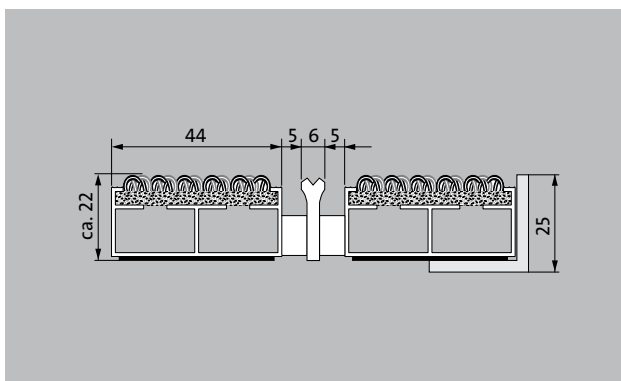

emco DIPLOMAT Premium Large Con inserción Outdoor y borde raspador

Modelo 522 PL Outdoor K

La alfombra de entrada Premium extra ancha y resistente con la inserción Outdoor para una recolección de la suciedad gruesa notablemente profunda. El perfil adicional ofrece un efecto de limpieza extra. Ideal para edificios con cargas grandes.

1 **2** **3** Interior y exterior (con techado, Zona 1+2)

Descripción

Alfombra de entrada Premium enrollable y resistente con perfiles de anchura extra e inserción funcional para ir sobre estructuras colectoras o directamente apoyadas en el suelo. Se fabrican a medida sin necesidad de perfil de compensación y sea cual sea su forma irregular

Interior y exterior (con techado, Zona 1+2)

Polvo, cabellos, arena, ceniza, fibras textiles, pequeñas hojas y ramas, gravilla, arena gruesa, piedras pequeñas

5 años de garantía

Inserción adecuada al objeto 33