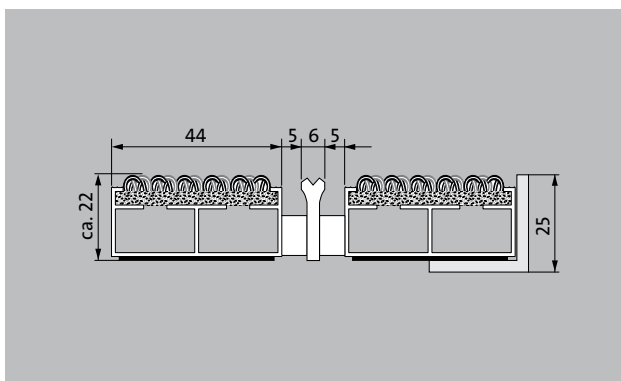

emco DIPLOMATE Premium Large avec revêtement outdoor et profilé grattoir

Type 522 PL Outdoor K

Tapis d'entrée haut de gamme extra-large et résistant avec revêtement d'extérieur pour une absorption efficace des saletés grossières. Le profilé additionnel garantit un effet de nettoyage supplémentaire. Spécialement conçu pour des bâtiments avec des sollicitations normales à élevées.

1 **2** **3** Pour l'intérieur et l'extérieur (couvert, zone 1+2)

Description

Tapis d'entrée Premium à profilés extra-larges et revêtement Performance, ouvert et enroulable, très résistant, pour une pose dans un décaissé de fosse plan. Fabrication entièrement sur mesure.

Pour l'intérieur et l'extérieur (couvert, zone 1+2)

Poussière extérieure, cheveux/poils, sable, cendre, fibres textiles, petites feuilles et brindilles, gravillons, sable grossier, petits cailloux

Mise en œuvre projet 33