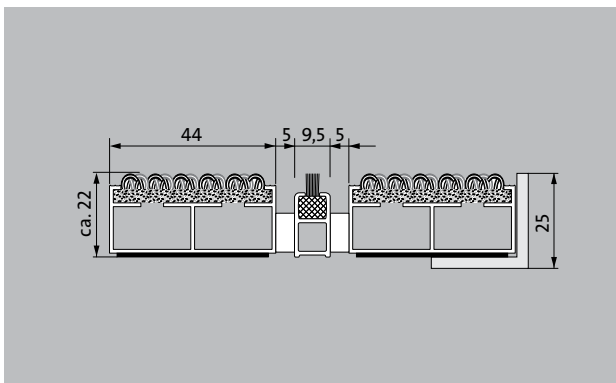

Typ 522 PL Outdoor B

Die extra breit und beständige Premium-Eingangsmatte mit der Einlage Outdoor für spürbar gründlichen Grobschmutzabrieb. Das Zusatzprofil bietet einen extra Reinigungseffekt. Optimal für Gebäude mit normaler bis starker Belastung ausgelegt.

1 **2** **3** Innen und Außen
(überdacht, Zone 1+2)

Beschreibung

Aufrollbare und strapazierfähige Premium-Eingangsmatte mit extra breiten Profilstäben und Performance-Einlage für die aufliegende Verlegung. Passgenaue Anfertigung in der Breite und Gehöhe ohne Ausgleichsprofil. Alle geometrischen Formen lieferbar.

Innen und Außen (überdacht, Zone 1+2)

Straßenstaub, Haare, Sand, Asche, Textilfasern, kleine Blätter und Zweige, Rollsplit, grober Sand, kleine Kieselsteine

REACH conform

5 Jahre Garantie

Objektgeignete Einlage 33