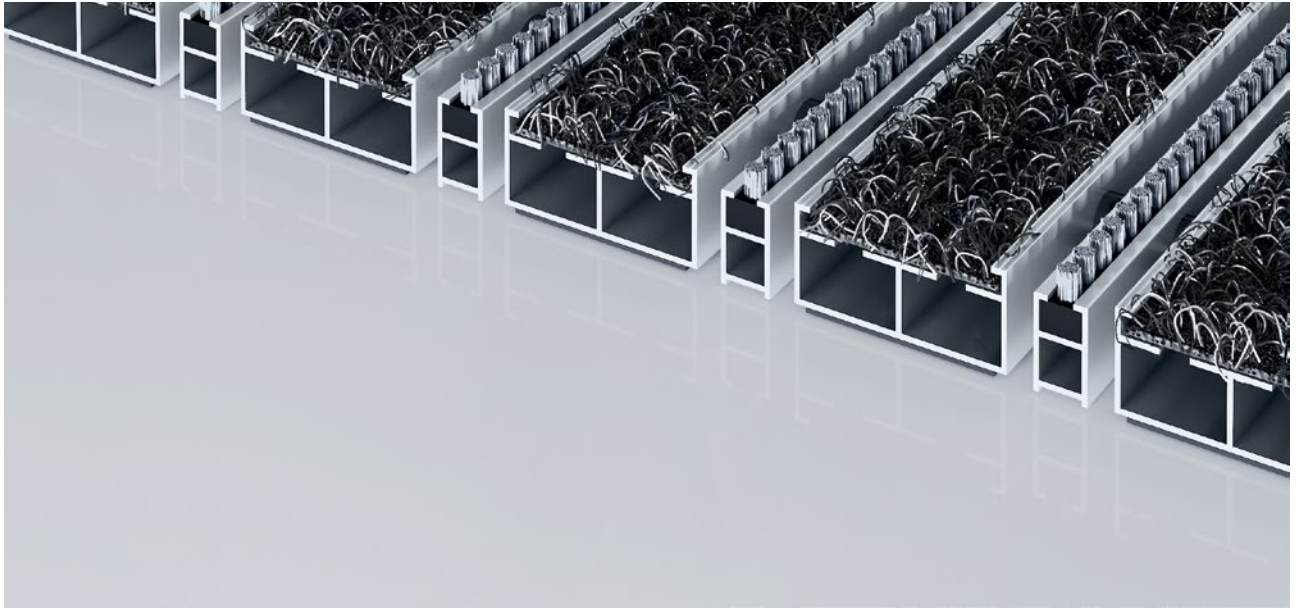

Typ 522 PL Outdoor B

Die extra breit und beständige Premium-Eingangsmatte mit der Einlage Outdoor für spürbar gründlichen Grobschmutzabrieb. Das Zusatzprofil bietet einen extra Reinigungseffekt. Optimal für Gebäude mit normaler bis starker Belastung ausgelegt.

1 **2** **3** Innen und Außen
(überdacht, Zone 1+2)

Beschreibung

Aufrollbare und strapazierfähige Premium-Eingangsmatte mit extra breiten Profilstäben und Performance-Einlage für die aufliegende Verlegung. Passgenaue Anfertigung in der Breite und Gehöhe ohne Ausgleichsprofil. Alle geometrischen Formen lieferbar.

Innen und Außen (überdacht, Zone 1+2)

Straßenstaub, Haare, Sand, Asche, Textilfasern, kleine Blätter und Zweige, Rollsplit, grober Sand, kleine Kieselsteine

REACH conform

5 Jahre Garantie

Objektgeignete Einlage 33

Typ 522 PL Outdoor B

ca. Höhe (mm)	22
Beroll- und Befahrbarkeit	Kinderwagen Sackkarre Rollstühle
Standard Profilabstand ca. (mm)	5, Abstandhalter aus Gummi
Karusselltüren	Bei Karusselltüren sind unsere Matten mit einem Stababstand von 3mm nach DIN EN 16005 erhältlich.
Verbindung	durch kunststoffummanteltes Stahlseil
Profilbreite (mm)	44
Gewicht (kg/m²)	10,3
Mattenteilung nach Werksnorm	ab einer Profillänge von 3000 mm oder einem Matten-Maximalgewicht von 30 kg. Profillängen ab 2300 mm gegen Aufpreis. Mattenteilung auf Kundenwunsch lieferbar.
Trägerprofil	aus Aluminium mit unterseitiger Gehschalldämmung
Trägerprofilfarbe	Gegen Aufpreis Eloxalfarben: EV3 Gold, C33 Mittelbronze, C35 Schwarz oder C31 Edelstahl
Trittfläche	Die wetterfeste Outdoor-Einlage für einen spürbar gründlichen Grobschmutzabrieb. Das Zusatzprofil erhöht den Reinigungseffekt.
Brandverhalten	Brandverhalten der Einlage nach EN 13501 in Cf-s1.
Polmaterial	100 % PA 6 (Polyamid)
Beanspruchungsklasse	Objektgeeignete Einlage 33