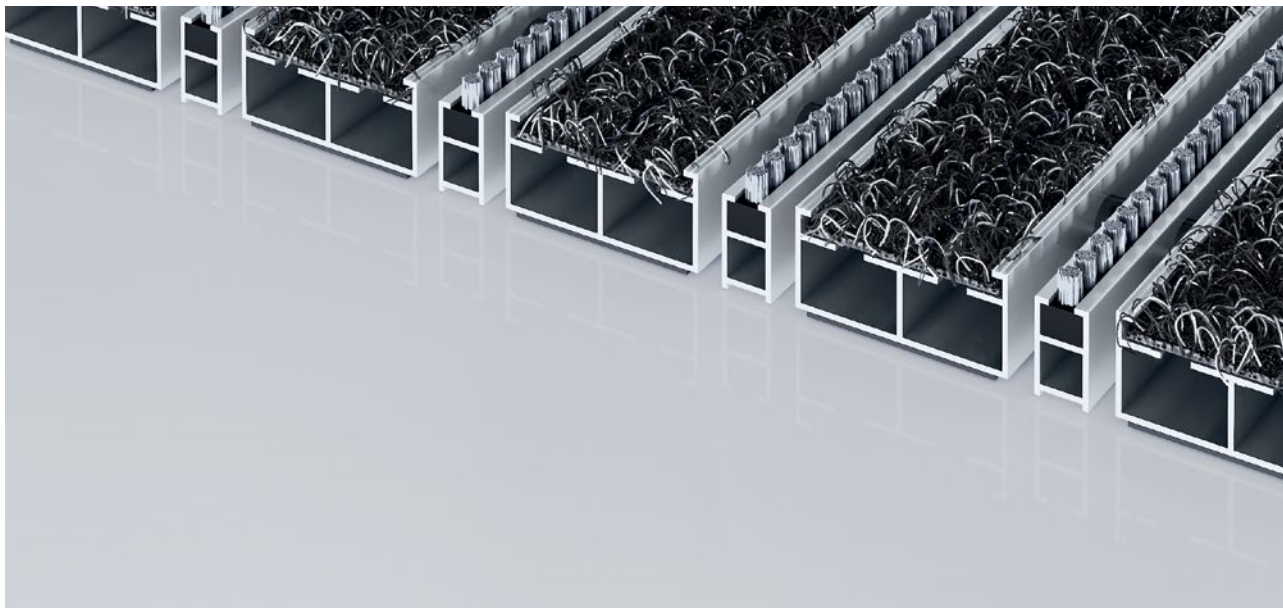

## Typ 522 PL Outdoor B

Extra široká a proti povětrnostním vlivům odolná vstupní rohož Premium s vložkou Outdoor pro důkladné odstranění hrubých nečistot. Dodatečný profil poskytuje extra čisticí efekt. Optimální pro budovy s normálním až silným zatížením.

### popis

Svinovací a odolná vstupní rohož Premium s extra širokými profilovými lištami a vložkou Performance pro instalování dosednutím. Přesná šířka vyhotovení a hloubka pro chůzi bez kompenzačního profilu. Dodáváme všechny geometrické tvary.