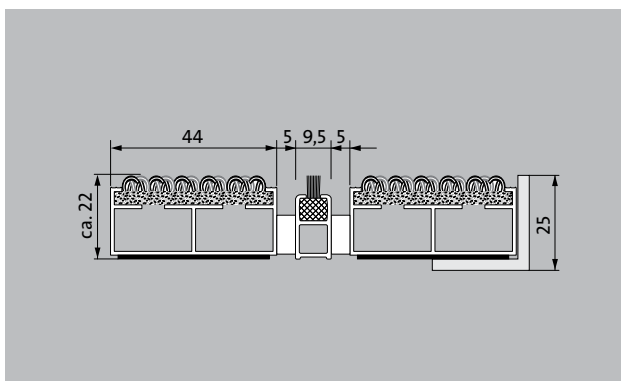

Typ 522 PL Outdoor B

Extra široká a proti povětrnostním vlivům odolná vstupní rohož Premium s vložkou Outdoor pro důkladné odstranění hrubých nečistot. Dodatečný profil poskytuje extra čisticí efekt. Optimální pro budovy s normálním až silným zatížením.

1 **2** **3** do interiéru i
zastřešeného
exteriéru (zóna 1+2)

popis

Svinovací a odolná vstupní rohož Premium s extra širokými profilovými lištami a vložkou Performance pro instalování dosednutím. Přesná šířka vyhotovení a hloubka pro chůzi bez kompenzačního profilu. Dodáváme všechny geometrické tvary.

do interiéru i
zastřešeného
exteriéru
(zóna 1+2)

silniční prach,
vlasy, písek,
popel, textilní
vlákna, malé
listy, větvičky,
hrubý písek

Záruční doba
5 let

Vhodná
vložka pro
objekt 33