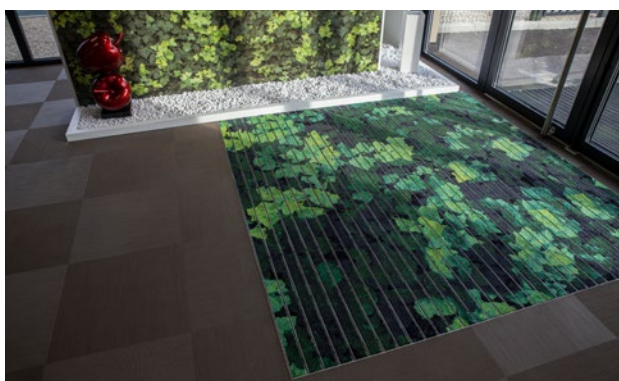

Typ 522 PL Maximus Image + Design

Extrémně široká vstupní rohož Premium s vložkou Maximus Image pro jednobarevný potisk logem a písmem je první volbou, pokud jde o osobní design a vynikající redukci jemných nečistot. Optimální pro budovy s normálním až silným zatížením.

1 **2** **3** do interiéru i zastřešeného exteriéru (zóna 1+2)

popis

Svinovací a odolná vstupní rohož Premium s extra širokými profilovými lištami a vložkou Performance pro instalování dosednutí. Vhodná pro vícebarevný potisk designem, logem i písmem. Přesná šířka vyhotovení a hloubka pro chůzi bez kompenzačního profilu. Dodáváme všechny geometrické tvary.