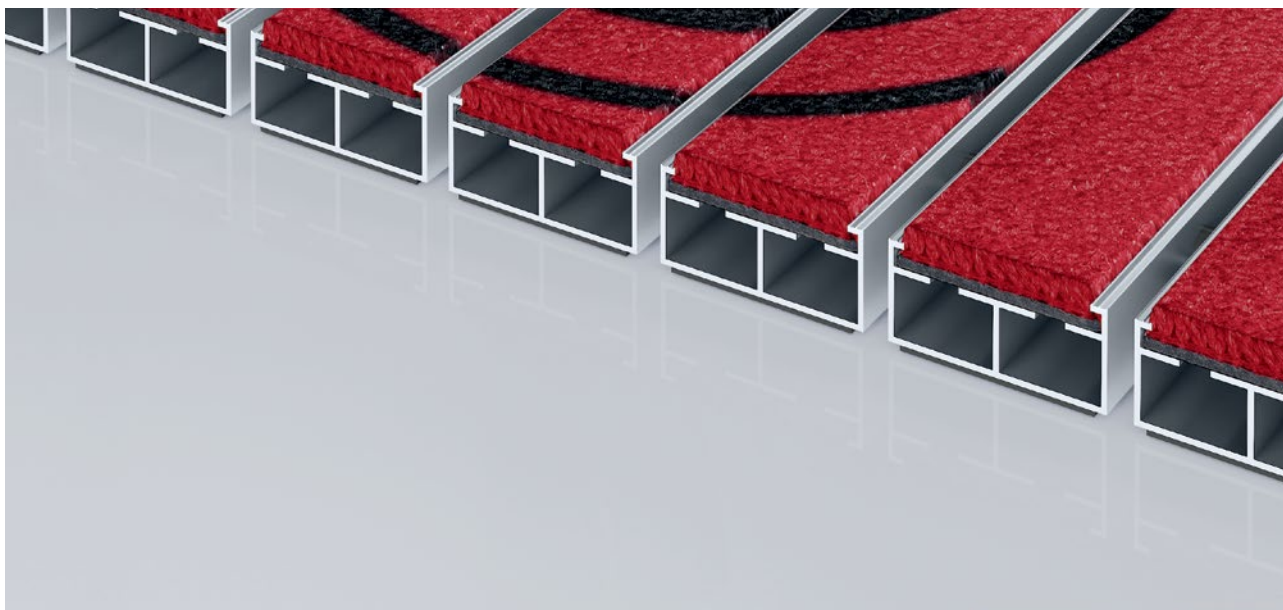

Typ 522 PL Maximus Image + Design

Extrémně široká vstupní rohož Premium s vložkou Maximus Image pro jednobarevný potisk logem a písmem je první volbou, pokud jde o osobní design a vynikající redukci jemných nečistot. Optimální pro budovy s normálním až silným zatížením.

1 **2** **3** do interiéru i zastřešeného exteriéru (zóna 1+2)

popis

Svinovací a odolná vstupní rohož Premium s extra širokými profilovými lištami a vložkou Performance pro instalování dosednutí. Vhodná pro vícebarevný potisk designem, logem i písmem. Přesná šířka vyhotovení a hloubka pro chůzi bez kompenzačního profilu. Dodáváme všechny geometrické tvary.

do interiéru i zastřešeného exteriéru (zóna 1+2)

silniční prach, vlasy, písek, popel, textilní vlákna, malé listy, větvičky apod.

nečistoty z vlhkých ulic, písek, prach apod.

odolnost proti skluzu R 12 podle DIN 51130