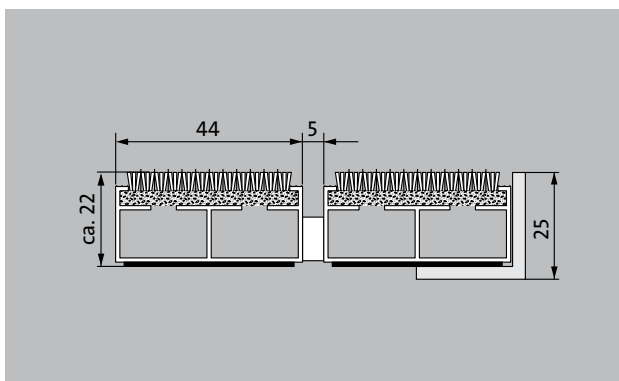

Typ 522 PL Maximus Image + Design

Extrémně široká vstupní rohož Premium s vložkou Maximus Image pro jednobarevný potisk logem a písmem je první volbou, pokud jde o osobní design a vynikající redukci jemných nečistot. Optimální pro budovy s normálním až silným zatížením.

1 **2** **3** do interiéru i zastřešeného exteriéru (zóna 1+2)

popis

Svinovací a odolná vstupní rohož Premium s extra širokými profilovými lištami a vložkou Performance pro instalování dosednutí. Vhodná pro vícebarevný potisk designem, logem i písmem. Přesná šířka vyhotovení a hloubka pro chůzi bez kompenzačního profilu. Dodáváme všechny geometrické tvary.