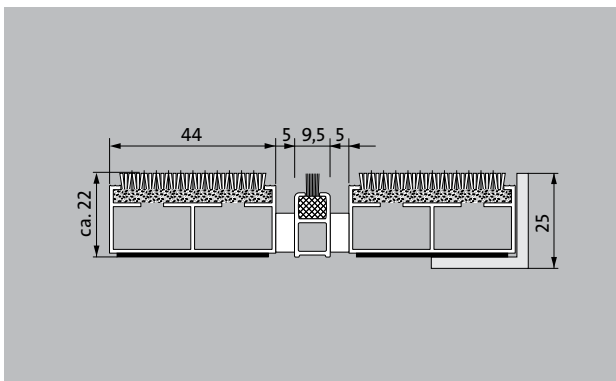

emco Diplomaat Premium Large met Maximus Image inlage en borstelstrip

type 522 PL Maximus Image B

Het extra brede profiel voor alle gebouwen waarin hoge eisen worden gesteld aan de belastbaarheid en een harmonische vormgeving. Te bedrukken met tekst naar keuze.