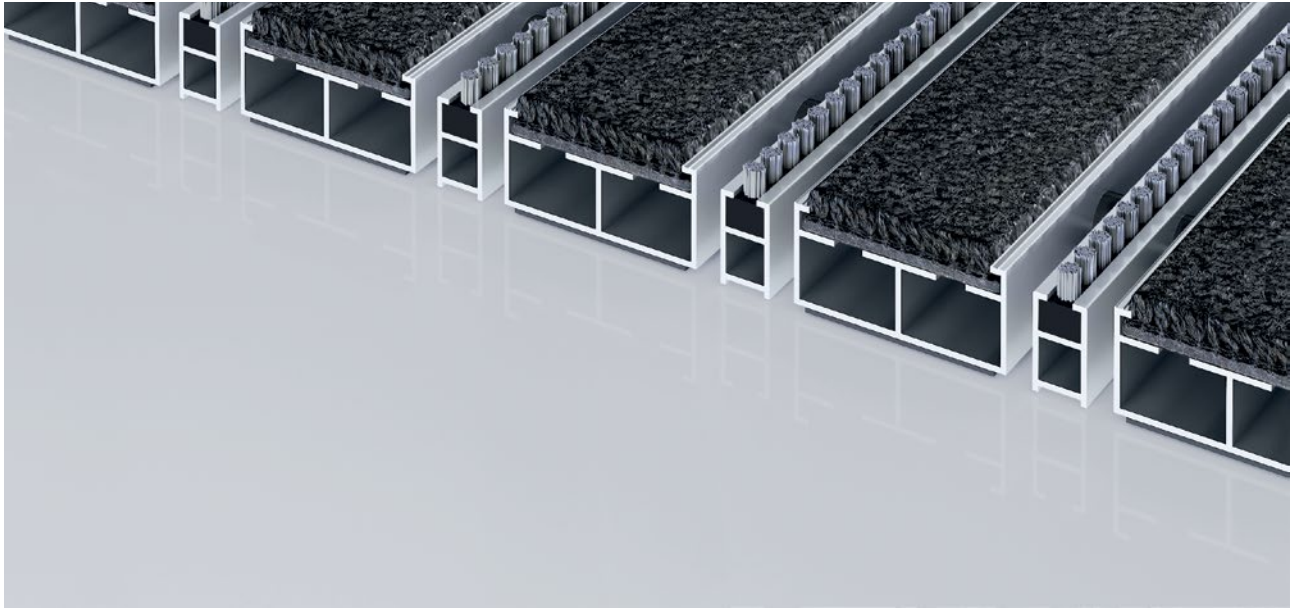

emco Diplomaat Premium Large met Maximus Image inlage en borstelstrip

type 522 PL Maximus Image B

Het extra brede profiel voor alle gebouwen waarin hoge eisen worden gesteld aan de belastbaarheid en een harmonische vormgeving. Te bedrukken met tekst naar keuze.

1 **2** **3** Binnen en buiten
(overdekt, zone 1+2)

beschrijving

Oprolbare, uiterst slijtvaste Premium entreeemat met extra brede profielen en kwalitatief hoogwaardige inlage. Het is tevens mogelijk om de inlage van uw gewenste kleur te voorzien. Geschikt voor opvallende toepassing. Wordt op maat gemaakt en is in alle vormen leverbaar.