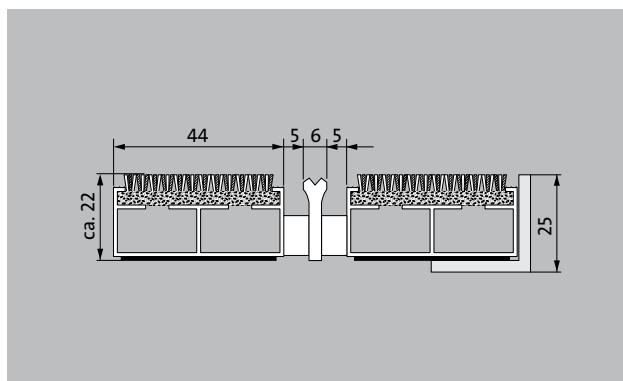

emco DIPLOMAT Premium Large Con inserto Innova e profilo raschiante

tipo 522 PL Innova K

Il tappeto d'ingresso Premium extra-large con l'inserto Innova eccezionalmente flessibile non solo crea un'impressione sofisticata ma migliora anche l'acustica della stanza. Particolarmente ideale per la raccolta dello sporco fine. Il profilo aggiuntivo offre ancora più potere pulente. Progettato in modo ottimale per edifici esposti a traffico da medio a pesante.

1 **2** **3** Interni ed esterni
(coperti, zona 1+2)

descrizione

Tappeto d'ingresso Premium arrotolabile e resistente con barre a profilo extra-largo e inserto performance per opzioni di installazione supportate. Larghezza e direzione di transito personalizzabili disponibili senza profilo di compensazione. Disponibile in qualsiasi forma geometrica.

Interni ed esterni (coperti, zona 1+2)

polvere stradale, capelli, sabbia, cenere, fibre tessili, foglioline e rametti, ecc.

polvere stradale umida, depositi umidi di sabbia, polvere, ecc.

5 Year Guarantee

Cfl-s1

Inserto adatto all'edificio 33