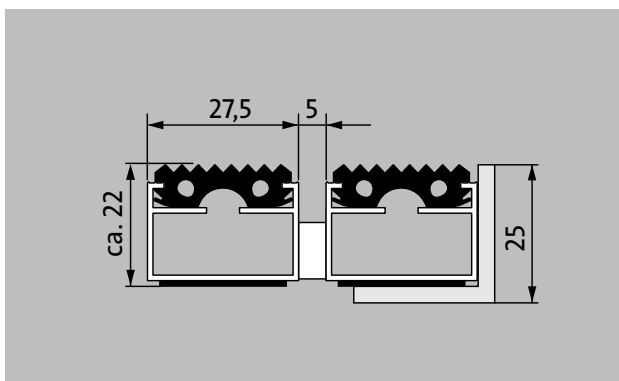

Typ 522 G

Wycieraczki wejściowe Original wyposażone w wkładkę z profilowanej gumy, szczególnie sprawne w absorpcji zgrubnych zanieczyszczeń. Optymalne rozwiązanie dla budynków z normalną i dużą ilością odwiedzających

Opis

Zwijane, wyjątkowo wytrzymałe wycieraczki wejściowe Original z standardowymi wkładkami do rozłożenia na posadzce. Dokładne wykonanie w szerokości i długości, niewymagające profili wyrównawczych. Produkowane w dowolnym kształcie

Na zewnątrz (strefa 1)

Pył uliczny, włosy, piasek, popiół, włókna tekstylne, małe liście i gałęzie, grys smolowany, gruby piasek, drobne krzemki itp.

Zapewnienie jakości FH Bielefeld

Właściwość antypoślizgowa R 9 wg DIN 51130

4 lata gwarancji