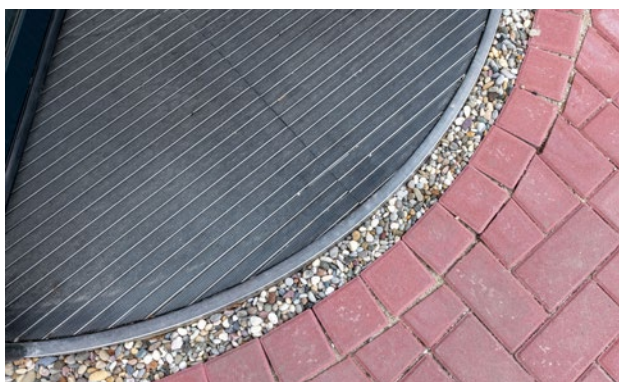

## Typ 522 G

Wycieraczki wejściowe Original wyposażone w wkładkę z profilowanej gumy, szczególnie sprawne w absorpcji zgrubnych zanieczyszczeń. Optymalne rozwiązanie dla budynków z normalną i dużą ilością odwiedzających

### Opis

Zwijane, wyjątkowo wytrzymałe wycieraczki wejściowe Original z standardowymi wkładkami do rozłożenia na posadzce. Dokładne wykonanie w szerokości i długości, niewymagające profili wyrównawczych. Produkowane w dowolnym kształcie

Na zewnątrz (strefa 1)

Pył uliczny, włosy, piasek, popiół, włókna tekstylne, małe liście i gałęzie, grys smolowany, gruby piasek, drobne krzemki itp.

Zapewnienie jakości FH Bielefeld

Właściwość antypoślizgowa R 9 wg DIN 51130