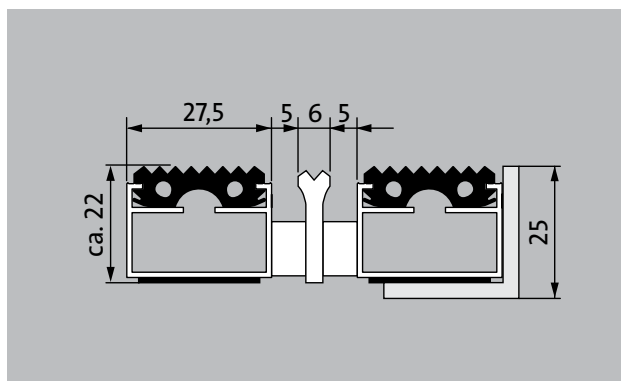

## tipo 522 GK

tappeto di ingresso originale con inserto in gomma profilato per rimuovere in modo notevole lo sporco grossolano. Il profilo aggiuntivo offre ancora più potere pulente. Progettato in modo ottimale per edifici esposti a traffico da medio a pesante.

### descrizione

Tappeto d'ingresso originale arrotolabile e resistente con inserto standard per opzioni di installazione supportate. Larghezza e direzione di transito personalizzabili disponibili senza profilo di compensazione. Disponibile in qualsiasi forma geometrica.