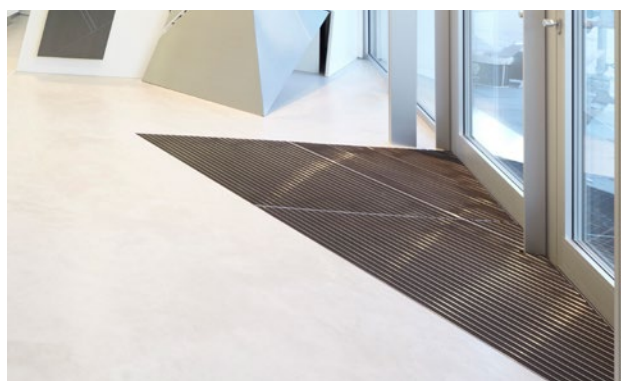

## tipo 522 GK

tappeto di ingresso originale con inserto in gomma profilato per rimuovere in modo notevole lo sporco grossolano. Il profilo aggiuntivo offre ancora più potere pulente. Progettato in modo ottimale per edifici esposti a traffico da medio a pesante.

### descrizione

Tappeto d'ingresso originale arrotolabile e resistente con inserto standard per opzioni di installazione supportate. Larghezza e direzione di transito personalizzabili disponibili senza profilo di compensazione. Disponibile in qualsiasi forma geometrica.

# emco DIPLOMAT Original con inserto di gomma e profilo raschiante