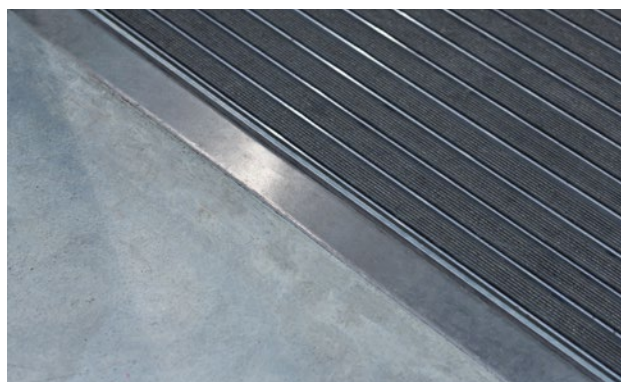

# emco DIPLOMAT Original con inserto di gomma e profilo raschiante

## tipo 522 GK

tappeto di ingresso originale con inserto in gomma profilato per rimuovere in modo notevole lo sporco grossolano. Il profilo aggiuntivo offre ancora più potere pulente. Progettato in modo ottimale per edifici esposti a traffico da medio a pesante.

### descrizione

Tappeto d'ingresso originale arrotolabile e resistente con inserto standard per opzioni di installazione supportate. Larghezza e direzione di transito personalizzabili disponibili senza profilo di compensazione. Disponibile in qualsiasi forma geometrica.