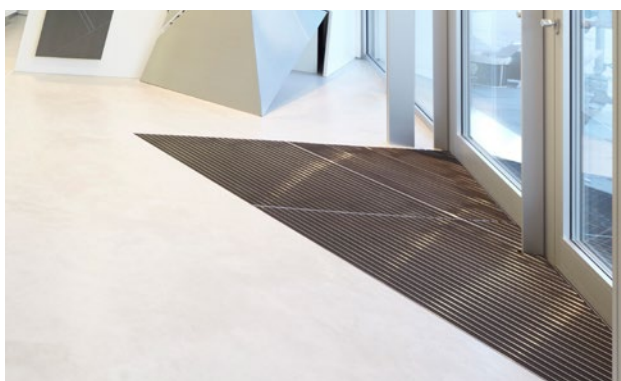

Typ 522 GK

Die Original-Eingangsmatte mit der profilierten Einlage Gummi für spürbar gründlichen Grobschmutzabrieb. Das Zusatzprofil bietet einen extra Reinigungseffekt. Optimal für Gebäude mit normaler bis starker Belastung ausgelegt.

Beschreibung

Aufrollbare und strapazierfähige Original-Eingangsmatte mit Standard-Einlage für die aufliegende Verlegung. Passgenaue Anfertigung in der Breite und Gehöhe ohne Ausgleichsprofil. Alle geometrischen Formen lieferbar.

Außen (Zone 1)

Straßenstaub, Haare, Sand, Asche, Textilfasern, kleine Blätter und Zweige, Rollsplit, grober Sand, kleine Kieselsteine

Qualitätssicherung der FH Bielefeld

REACH conform

4 Jahre Garantie

emco DIPLOMAT Original mit Gummieinlage und Kratzkante

Typ 522 GK

ca. Höhe (mm)	22
Beroll- und Befahrbarkeit	Kinderwagen Sackkarre Rollstühle
Standard Profilabstand ca. (mm)	5, Abstandhalter aus Gummi
Karusselltüren	Bei Karusselltüren sind unsere Matten mit einem Stababstand von 3mm nach DIN EN 16005 erhältlich.
Verbindung	durch kunststoffummanteltes Stahlseil
Profilbreite (mm)	27,5
Gewicht (kg/m²)	14,7
Mattenteilung nach Werksnorm	ab einer Profillänge von 3000 mm oder einem Matten-Maximalgewicht von 30 kg. Profillängen ab 2300 mm gegen Aufpreis. Mattenteilung auf Kundenwunsch lieferbar.
Trägerprofil	aus verwindungssteifem Aluminium mit unterseitiger Gehschalldämmung
Trägerprofilfarbe	Standard natur eloxiert. Gegen Aufpreis Eloxalfarben: EV3 Gold, C33 Mittelbronze, C35 Schwarz oder C31 Edelstahl
Trittfläche	eingelassene, widerstandsfähige, witterungsbeständige profilierte Gummieinlagen.
Brandverhalten	Brandverhalten der kompletten Mattenanlage nach EN 13501 in Bfl-s1 auf Wunsch lieferbar (gegen Aufpreis).