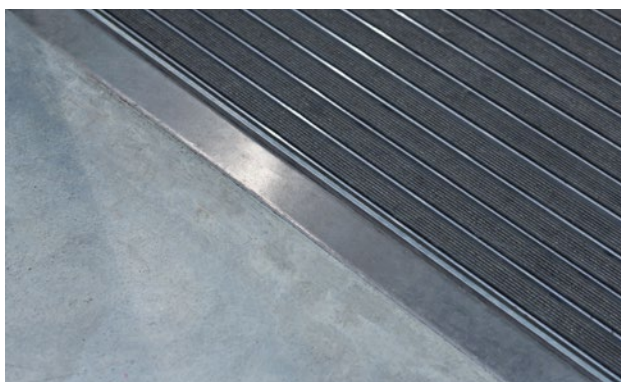

Typ 522 GK

Die Original-Eingangsmatte mit der profilierten Einlage Gummi für spürbar gründlichen Grobschmutzabrieb. Das Zusatzprofil bietet einen extra Reinigungseffekt. Optimal für Gebäude mit normaler bis starker Belastung ausgelegt.

Beschreibung

Aufrollbare und strapazierfähige Original-Eingangsmatte mit Standard-Einlage für die aufliegende Verlegung. Passgenaue Anfertigung in der Breite und Gehöhe ohne Ausgleichsprofil. Alle geometrischen Formen lieferbar.

Außen (Zone 1)

Straßenstaub, Haare, Sand, Asche, Textilfasern, kleine Blätter und Zweige, Rollsplit, grober Sand, kleine Kieselsteine

Qualitätssicherung der FH Bielefeld

REACH conform

4 Jahre Garantie

emco DIPLOMAT Original mit Gummieinlage und Kratzkante

Typ 522 GK

ca. Höhe (mm)	22
Beroll- und Befahrbarkeit	Kinderwagen Sackkarre Rollstühle
Standard Profilabstand ca. (mm)	5, Abstandhalter aus Gummi
Karusselltüren	Bei Karusselltüren sind unsere Matten mit einem Stababstand von 3mm nach DIN EN 16005 erhältlich.
Verbindung	durch kunststoffummanteltes Stahlseil
Profilbreite (mm)	27,5
Gewicht (kg/m²)	14,7
Mattenteilung nach Werksnorm	ab einer Profillänge von 3000 mm oder einem Matten-Maximalgewicht von 30 kg. Profillängen ab 2300 mm gegen Aufpreis. Mattenteilung auf Kundenwunsch lieferbar.
Trägerprofil	aus verwindungssteifem Aluminium mit unterseitiger Gehschalldämmung
Trägerprofilfarbe	Standard natur eloxiert. Gegen Aufpreis Eloxalfarben: EV3 Gold, C33 Mittelbronze, C35 Schwarz oder C31 Edelstahl
Trittfläche	eingelassene, widerstandsfähige, witterungsbeständige profilierte Gummieinlagen.
Brandverhalten	Brandverhalten der kompletten Mattenanlage nach EN 13501 in Bfl-s1 auf Wunsch lieferbar (gegen Aufpreis).