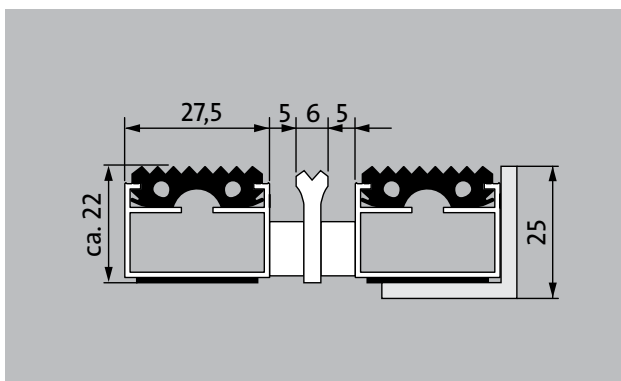

Typ 522 GK

Die Original-Eingangsmatte mit der profilierten Einlage Gummi für spürbar gründlichen Grobschmutzabrieb. Das Zusatzprofil bietet einen extra Reinigungseffekt. Optimal für Gebäude mit normaler bis starker Belastung ausgelegt.

Beschreibung

Aufrollbare und strapazierfähige Original-Eingangsmatte mit Standard-Einlage für die aufliegende Verlegung. Passgenaue Anfertigung in der Breite und Gehöhe ohne Ausgleichsprofil. Alle geometrischen Formen lieferbar.

Typ 522 GK

ca. Höhe (mm)	22
Beroll- und Befahrbarkeit	Kinderwagen Sackkarre Rollstühle
Standard Profilabstand ca. (mm)	5, Abstandhalter aus Gummi
Karusselltüren	Bei Karusselltüren sind unsere Matten mit einem Stababstand von 3mm nach DIN EN 16005 erhältlich.
Verbindung	durch kunststoffummanteltes Stahlseil
Profilbreite (mm)	27,5
Gewicht (kg/m²)	14,7
Mattenteilung nach Werksnorm	ab einer Profillänge von 3000 mm oder einem Matten-Maximalgewicht von 30 kg. Profillängen ab 2300 mm gegen Aufpreis. Mattenteilung auf Kundenwunsch lieferbar.
Trägerprofil	aus verwindungssteifem Aluminium mit unterseitiger Gehschalldämmung
Trägerprofilfarbe	Standard natur eloxiert. Gegen Aufpreis Eloxalfarben: EV3 Gold, C33 Mittelbronze, C35 Schwarz oder C31 Edelstahl
Trittfläche	eingelassene, widerstandsfähige, witterungsbeständige profilierte Gummieinlagen.
Brandverhalten	Brandverhalten der kompletten Mattenanlage nach EN 13501 in Bfl-s1 auf Wunsch lieferbar (gegen Aufpreis).