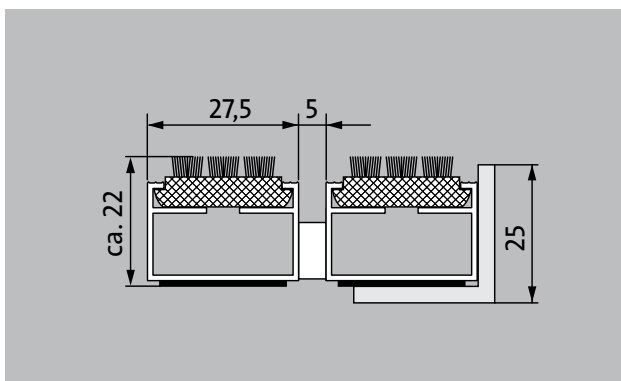

emco DIPLOMAT Original s kasetno ščetko

tip 522 CB