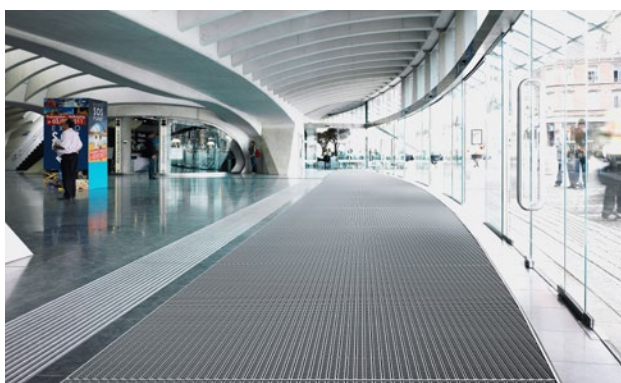

opis

Trpežen originalen vhodni predpražnik, ki se lahko zvije, s standardnim vložkom za naležno položitev. Izdelava po meri v širini in pohodni globini brez izravnalnega profila. Dobavljivo v vseh geometrijskih oblikah.

4 leta garancije

emco DIPLOMAT Original s kasetno ščetko

tip 522 CB

ca. Višina (mm)	22
Opozorilo glede višine	Dejanska višina vložka je lahko zaradi ščetin za ca. 2 mm višja.
povožnost	otroški voziček nakupovalni voziček invalidski voziček Voziček za vreče transportni vozički
Opozorilo glede povoznosti	Opozorilo: Upoštevajte, prosimo, da lahko ščetine kasetne krtače izgubijo svojo trdnost, če se redno in pogosto povozijo.
standarden razmik med profili ca. (mm)	5 ,distančniki iz gume
Vrtljiva vrata	Za vrtljiva vrata so na voljo naši predpražniki s 3-mm razmikom med prečkami v skladu s standardom DIN EN 16005.
povezava	s plastiko ovito jekleno vrvico
širina profila (mm)	27,5
teža (kg/m²)	15,2
Razdelitev predpražnika po tovarniških standardih	od dolžine profila 3.000 mm ali maksimalne mase predpražnika 30 kg naprej. Dolžine profilov od 2.300 mm naprej za doplačilo. Razdelitev predpražnika je na voljo na željo stranke.
nosilni profil	iz aluminija z izolacijo proti pohodnemu zvoku na spodnji strani
Barva profila podpore	Ob doplačilu barve eloksiranja: EV3 zlata, C33 srednje bronasto eloksirano, C35 črna barva ali C31 nerjavno jeklo
nastopna ploskev	vgraden, odporen, vremensko odporen kasetni profili z vzporedno razporejenimi čopki ščetk. Dejanska višina predpražnika: +1 do 2 mm.
Protizdrsna varnost	protizdrsna lastnost R 13 po DIN 51130
gorljivost	Na željo je komplet predpražnika (le s črnimi svežnji ščetin) dobavljiv s protipožarnimi lastnostmi v skladu s standardom EN 13501 razreda Cf1-s1(za doplačilo).