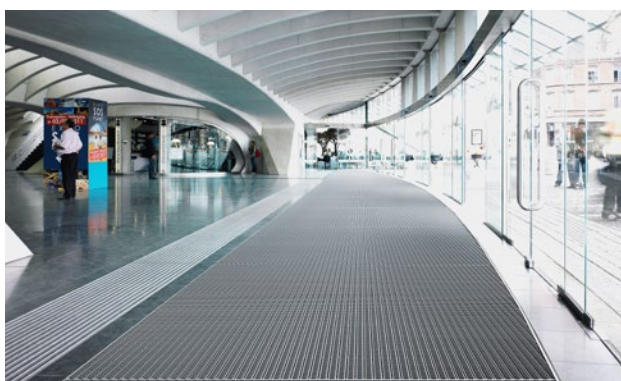

Na zewnątrz (strefa 1)

Pył uliczny, włosy, piasek, popiół, włókna tekstylne, małe liście i gałęzie, grys smołowany, gruby piasek, drobne krzemki itp.

Pył uliczny, włosy, piasek, popiół, włókna tekstylne, małe liście i gałęzie itp.

Właściwość antypoślizgowa R13 wg DIN 51130

4 lata gwarancji