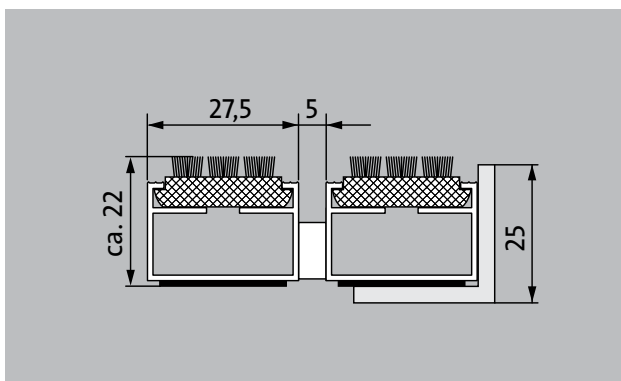

## Typ 522 CB

Wycieraczki wejściowe Original wyposażone w odporną na warunki zewnętrzne szczotką kasetonową, wyjątkową sprawną w absorpcji zgrubnych zanieczyszczeń oraz równoległe zlokalizowaną wkładkę z włosia. Optymalne rozwiązanie dla budynków z normalną i dużą ilością odwiedzających

### Opis

Zwijane, wyjątkowo wytrzymałe wycieraczki wejściowe Original z standardowymi wkładkami do rozłożenia na posadzce. Dokładne wykonanie w szerokości i długości, niewymagające profili wyrównawczych. Produkowane w dowolnym kształcie