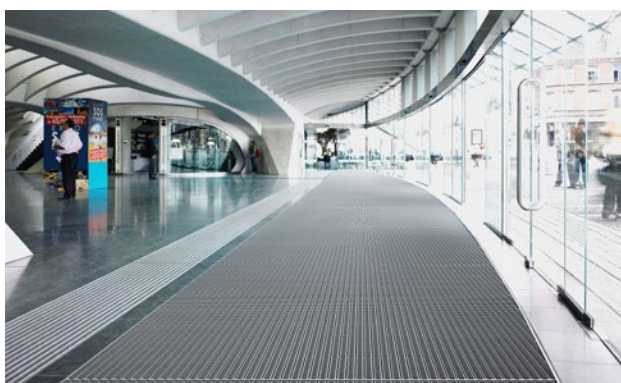

4 jaar garantie