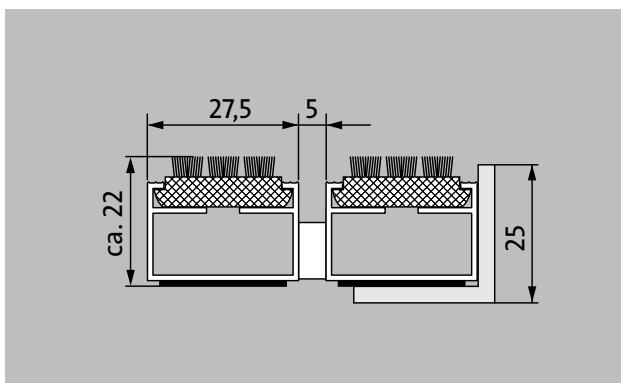

emco Diplomaat Original met cassetteborstel

type 522 CB

De uiterst slijtvaste Original entreemat met weersbestendige cassetteborstel inlage waarbij de borstels parallel zijn gemonteerd. Uitermate geschikt voor de opname van grof vuil. Speciaal voor gebouwen met een normale belastingsfrequentie.

beschrijving

Oprolbare, uiterst slijtvaste Original entreemat met standaard inlage. Geschikt voor opliggende toepassing. Wordt op maat gemaakt en is in alle vormen leverbaar.

Buiten (zone 1)

straatvuil, haren, zand, as, textielvezels, kleine bladeren en takjes, split, grof zand, kleine kiezelsteentjes

straatvuil, haren, zand, as, textielvezels, kleine bladeren en takjes enz.

slipvaste eigenschap R13 volgens DIN 51130