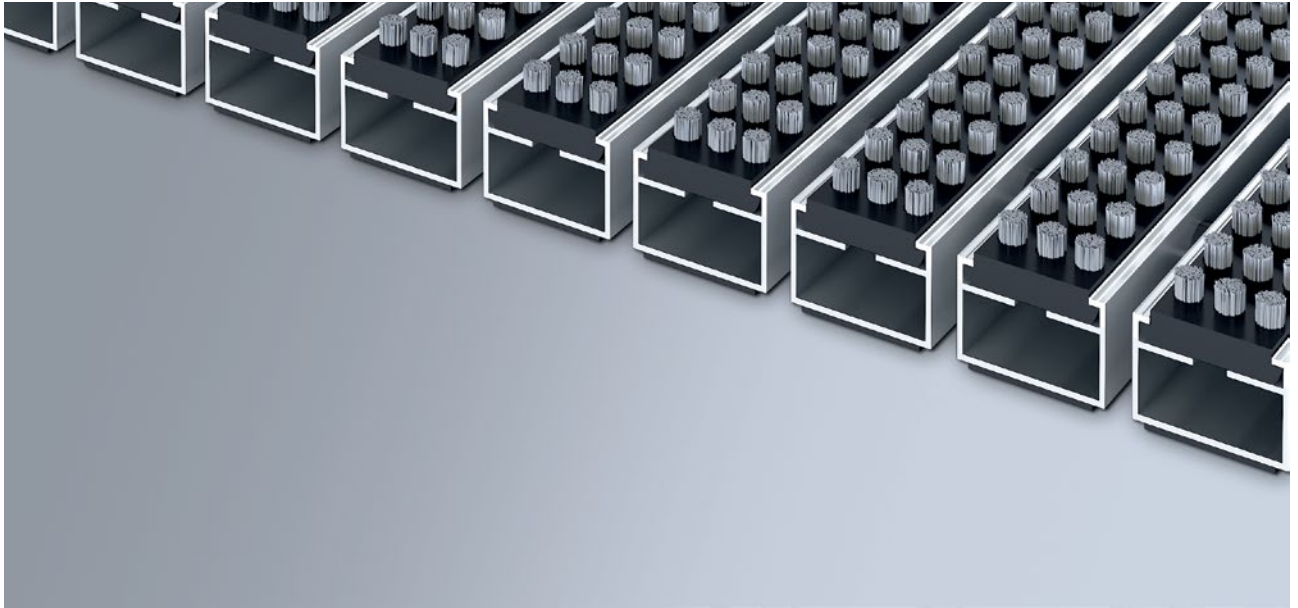

emco DIPLOMAT Original mit Cassettenbürste

Typ 522 CB

Die Original-Eingangsmatte mit der witterungsbeständigen Einlage Cassettenbürste für spürbar gründlichen Grobschmutzabrieb ist mit parallel angeordneten Borstenbündeln bestückt. Optimal für Gebäude mit normaler bis starker Belastung ausgelegt.

1 **2** **3** Außen (Zone 1)

Beschreibung

Aufrollbare und strapazierfähige Original-Eingangsmatte mit Standard-Einlage für die aufliegende Verlegung. Passgenaue Anfertigung in der Breite und Gehöhe ohne Ausgleichsprofil. Alle geometrischen Formen lieferbar.