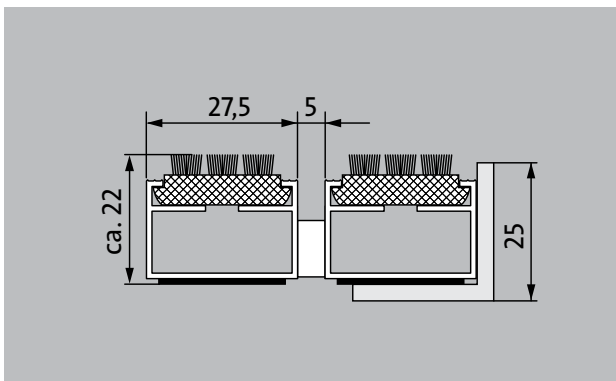

emco DIPLOMAT Original mit Cassettenbürste

Typ 522 CB

Die Original-Eingangsmatte mit der witterungsbeständigen Einlage Cassettenbürste für spürbar gründlichen Grobschmutzabrieb ist mit parallel angeordneten Borstenbündeln bestückt. Optimal für Gebäude mit normaler bis starker Belastung ausgelegt.

1 **2** **3** Außen (Zone 1)

Beschreibung

Aufrollbare und strapazierfähige Original-Eingangsmatte mit Standard-Einlage für die aufliegende Verlegung. Passgenaue Anfertigung in der Breite und Gehöhe ohne Ausgleichsprofil. Alle geometrischen Formen lieferbar.