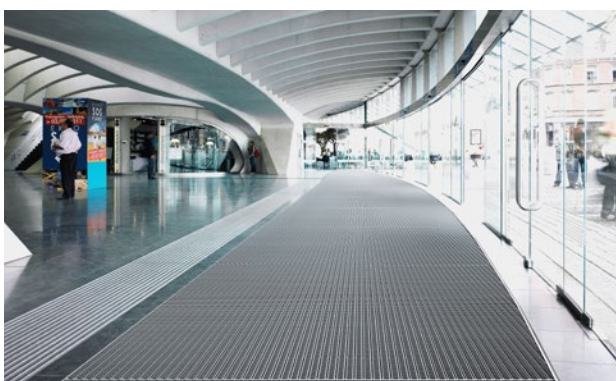

Außen (Zone 1)

Straßenstaub, Haare, Sand, Asche, Textilfasern, kleine Blätter und Zweige, Rollsplit, grober Sand, kleine Kieselsteine

Straßenstaub, Haare, Sand, Asche, Textilfasern, kleine Blätter und Zweige, etc.

rutschhemmende Eigenschaft R 13 nach DIN 51130

REACH conform

4 Jahre Garantie