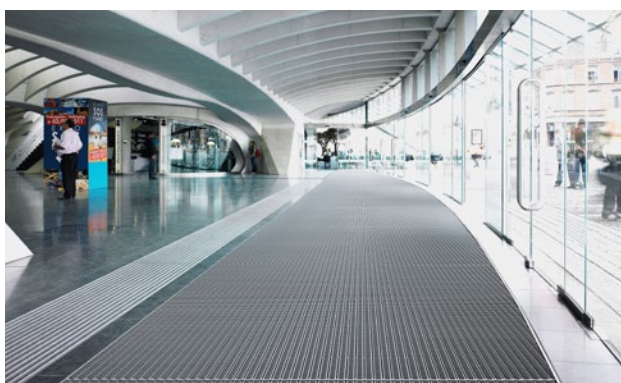

Emco DIPLOMAT Original s kazetovým kartáčem

Typ 522 CB

Originální vstupní rohož s vložkou odolnou proti povětrnostním vlivům s kazetovým kartáčem pro důkladné očištění hrubých nečistot je opatřena paralelně uspořádanými svazky žíní. Optimální pro budovy s normálním až silným zatížením.

4-letá záruka

Emco DIPLOMAT Original s kazetovým kartáčem

Typ 522 CB

přibl.výška (mm)	22
Pokyny pro výšku	Skutečná výška vložky může být u kartáčků cca o 2 mm vyšší.
rolovatelnost o odolnost při pojezdech	dětské kočárky dvoukolák invalidní vozíky nákupní vozíky přepravní vozíky
Pokyny pro srolování a pojezdy	Upozornění: Při častém rolování mohou kartáčky v kazetových kartáčích ztratit svou pevnost
standartní vzdálenost mezi profily cca (mm)	5 mm gumové distanční kroužky
automatické dveřní systémy	profilová vzdálenost 3 mm pro automatické dveřní systémy podle DIN 18650
spojení	ocelovým lankem potaženým bužirkou
max. Šířka/délka profilu jednodílná (mm)	3000
Šířka profilu (mm)	27,5
hmotnost (kg/m2)	15,2
Dělení rohoží dle dílenské normy	od délky profilu 3000 mm nebo celkové maximální váhy váhy rohože 30 kg. Profily delší než 2300 mm k dodání za přírážku. Dělení rohoží dle požadavku zákazníka.
nosný profil	ze zesíleného hliníku a tlumící páskou na spodní straně
Barva nosného profilu	Standartní hliník. Eloxované barvy za příplatek: EV3 zlatá, C33 střední bronz, C35 černá nebo C31 nerezová ocel
pochozí plocha	zapuštěné, vlhkost odpuzující, povětrnostním vlivům odolné kazetové profily, sestávající z paralelně uspořádaných štětinových kartáčků. Faktická výška rohože +1 až 2 mm
protiskluznost	odolnost proti skluzu R 13 dle DIN 51130
reakce na oheň	Protipožární vlastnosti kompletní rohožové sestavy (pouze s černými štětinkami) k dodání dle normy EN 13501 v Cfl-s1 (za přírážku)