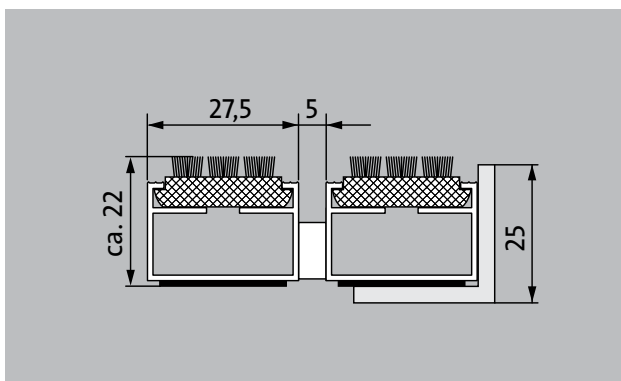

Emco DIPLOMAT Original s kazetovým kartáčem

Typ 522 CB