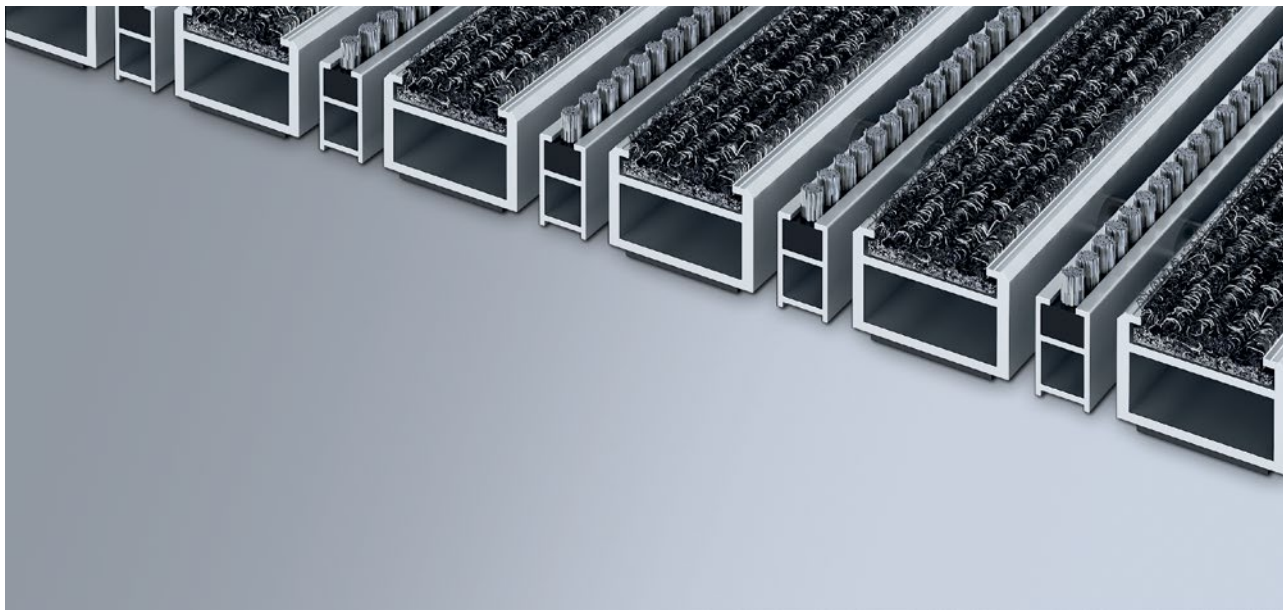

Emco MARSCHALL Original s kobercovou vložkou a kartáčovou lištou

Typ 517 SRB

Originální vstupní rohož se zdařilou vložkou z hrubého ryosu je velmi odolná proti oděru a poskytuje maximální tvarovou stálost. Obzvláště vhodná pro zachycení jemných nečistot. Dodatečný profil poskytuje extra čistící efekt. Optimální pro budovy s extrémním zatížením.

1 2 3 do interiéru i
zastřešeného
exteriéru (zóna 1+2)

popis

Rolovatelná, odolná proti opotřebení a originální vstupní rohož se standartními vložkami pro přesnou pokládku. Skvělé řemeslné provedení do šířky i délky bez nutnosti použít korekční profil. K dodání jsou všechny geometrické tvary.

Typ 517 SRB

přibl.výška (mm)	17
rolovatelnost o odolnost při pojezdech	dětské kočárky dvukolák invalidní vozíky
standartní vzdálenost mezi profily cca (mm)	5 mm gumové distanční kroužky
automatické dveřní systémy	profilová vzdálenost 3 mm pro automatické dveřní systémy podle DIN 18650
spojení	nerozovým lankem potaženým plastovou bužirkou
max. šířka/délka profilu jednodílná (mm)	3000
Šířka profilu (mm)	30
hmotnost (kg/m2)	12,5
Dělení rohoží dle dílenské normy	od délky profilu 3000 mm nebo celkové maximální váhy váhy rohože 30 kg. Profily delší než 2300 mm k dodání za přírážku. Dělení rohoží dle požadavku zákazníka.
nosný profil	zesílené nosné profily z hliníku odolného proti deformaci a tlumící páskou na spodní straně
Barva nosného profilu	Standartní hliník. Eloxované barvy za příplatek: EV3 zlatá, C33 střední bronz, C35 černá nebo C31 nerezová ocel
pochozí plocha	zapuštěné, vlhkost odpuzující, povětrnostním vlivům odolné textilní pásy kombinované s kartáčovou lištou
reakce na oheň	Vložky s protipožárními vlastnosti dle normy EN 13501 Cfl-s1 k dodání na vyžádání (za příplatek)
Materiál vlasu	100 % PP (Polypropylen)
stálobarevnost a odolnost vůči světlu dle ISO 105 B02	Dobře 6
barevná stálost při oděru dle ISO 105 X12	Dobře 4
stálost barev při působení vody dle ISO 105 E01	dobré 5