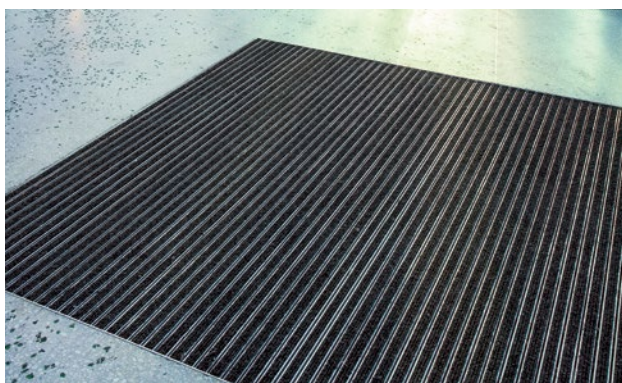

Emco MARSCHALL Original s kobercovou vložkou a kartáčovou lištou

Typ 517 SRB

Originální vstupní rohož se zdařilou vložkou z hrubého ryosu je velmi odolná proti oděru a poskytuje maximální tvarovou stálost. Obzvláště vhodná pro zachycení jemných nečistot. Dodatečný profil poskytuje extra čistící efekt. Optimální pro budovy s extrémním zatížením.

1 2 3 do interiéru i
zastřešeného
exteriéru (zóna 1+2)

popis

Rolovatelná, odolná proti opotřebení a originální vstupní rohož se standartními vložkami pro přesnou pokládku. Skvělé řemeslné provedení do šířky i délky bez nutnosti použít korekční profil. K dodání jsou všechny geometrické tvary.

Typ 517 SRB

přibl.výška (mm)	17
rolovatelnost o odolnost při pojezdech	dětské kočárky dvukolák invalidní vozíky
standartní vzdálenost mezi profily cca (mm)	5 mm gumové distanční kroužky
automatické dveřní systémy	profilová vzdálenost 3 mm pro automatické dveřní systémy podle DIN 18650
spojení	nerozovým lankem potaženým plastovou bužirkou
max. šířka/délka profilu jednodílná (mm)	3000
Šířka profilu (mm)	30
hmotnost (kg/m2)	12,5
Dělení rohoží dle dílenské normy	od délky profilu 3000 mm nebo celkové maximální váhy váhy rohože 30 kg. Profily delší než 2300 mm k dodání za přírážku. Dělení rohoží dle požadavku zákazníka.
nosný profil	zesílené nosné profily z hliníku odolného proti deformaci a tlumící páskou na spodní straně
Barva nosného profilu	Standartní hliník. Eloxované barvy za příplatek: EV3 zlatá, C33 střední bronz, C35 černá nebo C31 nerezová ocel
pochozí plocha	zapuštěné, vlhkost odpuzující, povětrnostním vlivům odolné textilní pásy kombinované s kartáčovou lištou
reakce na oheň	Vložky s protipožárními vlastnosti dle normy EN 13501 Cfl-s1 k dodání na vyžádání (za příplatek)
Materiál vlasu	100 % PP (Polypropylen)
stálobarevnost a odolnost vůči světlu dle ISO 105 B02	Dobře 6
barevná stálost při oděru dle ISO 105 X12	Dobře 4
stálost barev při působení vody dle ISO 105 E01	dobré 5