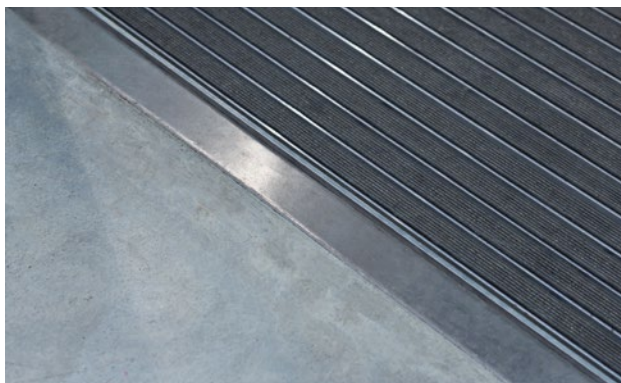

## Modelo 517 SGB

La Alfombra de Entrada original con la inserción de caucho perfilado para eliminar de manera notable la suciedad gruesa. El perfil adicional aporta mayor capacidad de limpieza. Diseñado óptimamente para edificios expuestos a pisadas extremas.

**1** **2** **3** Exterior (zona 1)

### Descripción

Alfombras de entrada originales enrollables y extremadamente resistentes con inserción estándar para su colocación. Fabricación exacta en anchura y profundidad sin perfil de equilibrio. Todas las formas geométricas disponibles.

## Modelo 517 SGB

<b>Altura aprox. (mm)</b>	17
<b>Apta para el tránsito rodado</b>	Carrito de bebé carretilla Sillas de ruedas
<b>Distancia entre perfiles estándar (mm) aprox.</b>	5 , distanciador de goma
<b>Puertas giratorias</b>	Para puertas giratorias, nuestras alfombras de entrada están disponibles con una distancia entre perfiles de 3 mm según DIN EN 16005.
<b>Unión</b>	mediante cable de acero plastificado
<b>Max. anchura/longitud del perfil en una única pieza (mm)</b>	3000
<b>Anchura del perfil (mm)</b>	30
<b>Peso (kg/m<sup>2</sup>)</b>	15,7
<b>División de las alfombras según normas de fábrica</b>	a partir de una longitud de perfil de 3000 mm o un peso máximo de la alfombra de 30 kg. Longitudes de perfil a partir de 2300 mm, con suplemento de precio. A petición del cliente, está disponible la división de la alfombra.
<b>Perfil portador</b>	Perfiles reforzados de aluminio rígido con aislamiento acústico interior
<b>Color de perfil portante</b>	Con suplemento, disponible anodizado EV3 oro, C33 bronce, C35 negro o C31 acero inoxidable
<b>Superficie de tránsito</b>	Inserciones de goma perfiladas, resistentes al desgaste y a la intemperie.
<b>Reacción al fuego</b>	Clasificación al fuego del inserto Bfl-s1 según EN 13501. Disponible bajo pedido con suplemento de precio. La inserción de goma ha sido testada en una muestra de felpudo completo.