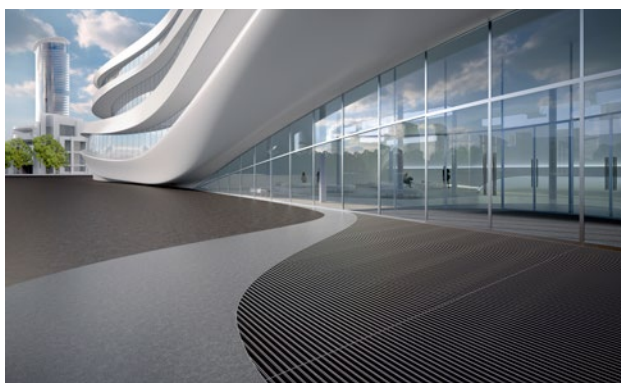

## Modelo 517 SGB

La Alfombra de Entrada original con la inserción de caucho perfilado para eliminar de manera notable la suciedad gruesa. El perfil adicional aporta mayor capacidad de limpieza. Diseñado óptimamente para edificios expuestos a pisadas extremas.