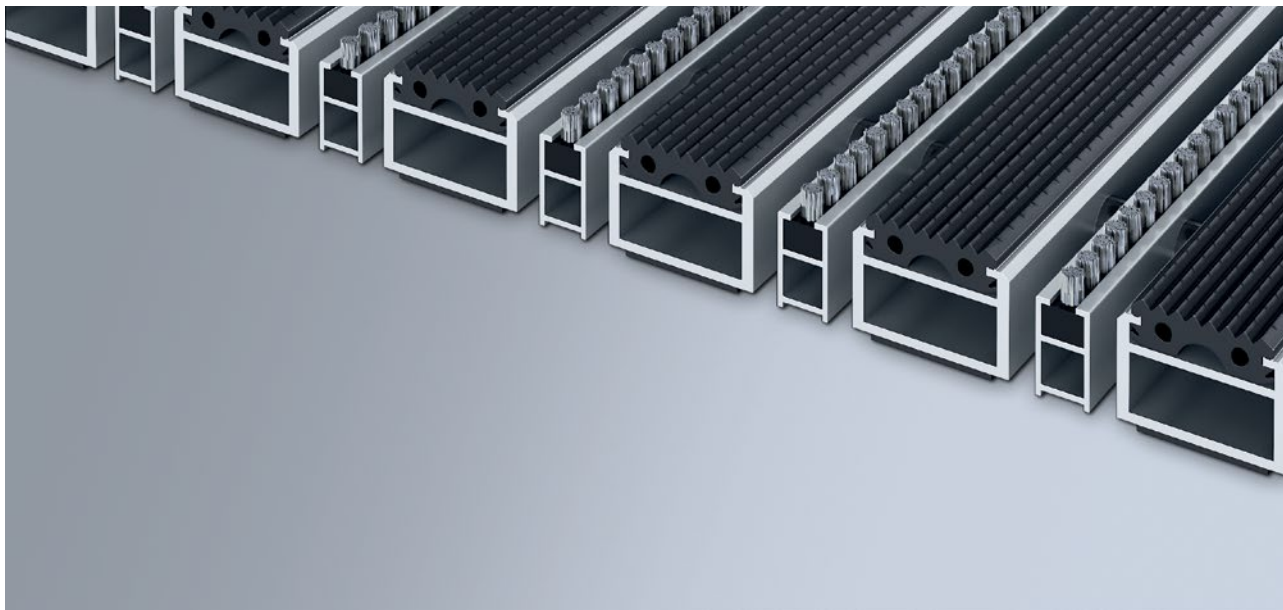

## Modelo 517 SGB

La Alfombra de Entrada original con la inserción de caucho perfilado para eliminar de manera notable la suciedad gruesa. El perfil adicional aporta mayor capacidad de limpieza. Diseñado óptimamente para edificios expuestos a pisadas extremas.

### Descripción

Alfombras de entrada originales enrollables y extremadamente resistentes con inserción estándar para su colocación. Fabricación exacta en anchura y profundidad sin perfil de equilibrio. Todas las formas geométricas disponibles.

## Modelo 517 SGB

<b>Altura aprox. (mm)</b>	17
<b>Apta para el tránsito rodado</b>	Carrito de bebé carretilla Sillas de ruedas
<b>Distancia entre perfiles estándar (mm) aprox.</b>	5 , distanciador de goma
<b>Puertas giratorias</b>	Para puertas giratorias, nuestras alfombras de entrada están disponibles con una distancia entre perfiles de 3 mm según DIN EN 16005.
<b>Unión</b>	mediante cable de acero plastificado
<b>Max. anchura/longitud del perfil en una única pieza (mm)</b>	3000
<b>Anchura del perfil (mm)</b>	30
<b>Peso (kg/m<sup>2</sup>)</b>	15,7
<b>División de las alfombras según normas de fábrica</b>	a partir de una longitud de perfil de 3000 mm o un peso máximo de la alfombra de 30 kg. Longitudes de perfil a partir de 2300 mm, con suplemento de precio. A petición del cliente, está disponible la división de la alfombra.
<b>Perfil portador</b>	Perfiles reforzados de aluminio rígido con aislamiento acústico interior
<b>Color de perfil portante</b>	Con suplemento, disponible anodizado EV3 oro, C33 bronce, C35 negro o C31 acero inoxidable
<b>Superficie de tránsito</b>	Inserciones de goma perfiladas, resistentes al desgaste y a la intemperie.
<b>Reacción al fuego</b>	Clasificación al fuego del inserto Bfl-s1 según EN 13501. Disponible bajo pedido con suplemento de precio. La inserción de goma ha sido testada en una muestra de felpudo completo.