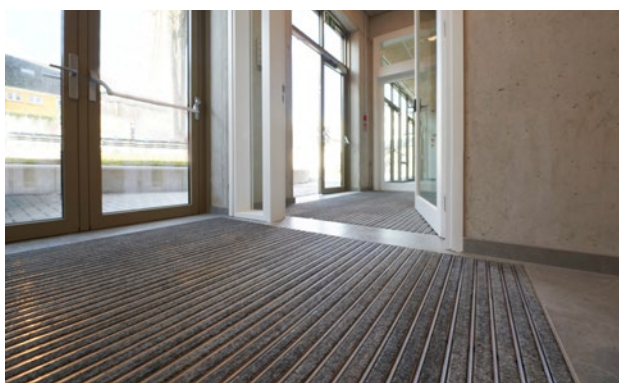

1 **2** **3** Interni ed esterni
(coperti, zona 1+2)

descrizione

Tappeto d'ingresso Premium arrotolabile e resistente con inserto per prestazioni per opzioni di installazione supportate. Larghezza e direzione di transito personalizzabili disponibili senza profilo di compensazione. Disponibile in qualsiasi forma geometrica.

Interni ed esterni (coperti, zona 1+2)

polvere stradale, capelli, sabbia, ceneri, fibre tessili, foglioline e rametti, ecc.

polvere stradale umida, depositi umidi di sabbia, polvere, ecc.

Adatto per edifici 33

emco DIPLOMAT Premium Con inserto Maximus e profilo raschiante

tipo 517 P Maximus K

altezza appr. (mm)	17
transitabilità	carrozzina Carrello porta-sacchi sedie a rotelle
distanza profili standard ca. (mm)	5, distanziatore di gomma
sistemi di porte automatiche	Porte girevoli disponibili da 3 mm secondo DIN EN 16005
collegamento	con cavo di acciaio inossidabile rivestito di plastica
Larghezza profilo (mm)	27,5
peso (kg/m²)	10,3
Divisione del tappeto secondo lo standard di fabbrica	con profili di lunghezza a partire da 3000 mm o con un peso massimo del tappeto da 30 kg. lunghezza dei profili a partire da 2300 mm con sovrapprezzo. Divisione del tappeto su richiesta del cliente disponibile.
profilo portante	Realizzato con alluminio rigido con isolamento fonoassorbente sul lato inferiore
Colore del profilo di supporto	Standard anodizzato naturale. Colori anodizzati con sovrapprezzo: EV3 oro, C33 bronzo medio, C35 nero oppure C31 acciaio inox
Superficie di calpestio	L'elegante inserto Maximus spicca tra la folla con il suo velluto trapuntato di alta qualità e il design di alta gamma. Il profilo aggiuntivo aumenta il potere pulente.
reazione al fuoco	Inserto con classificazione antincendio Bfl-s1 secondo EN 13501.
Mucchio di materiale	100% PA 6.6 (poliammide)
Carico di classe	Adatto per edifici 33