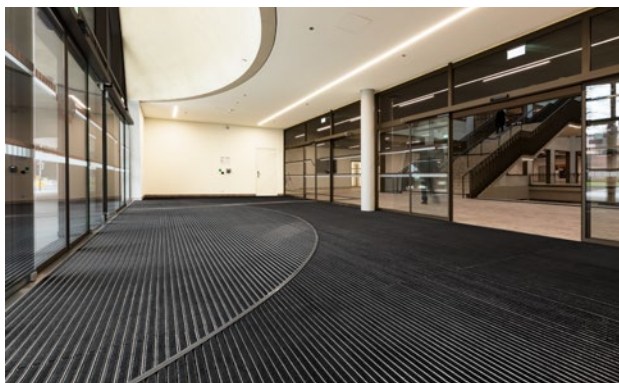

1 **2** **3** Interni ed esterni
(coperti, zona 1+2)

descrizione

Tappeto d'ingresso Premium arrotolabile e resistente con inserto per prestazioni per opzioni di installazione supportate. Larghezza e direzione di transito personalizzabili disponibili senza profilo di compensazione. Disponibile in qualsiasi forma geometrica.

Interni ed esterni (coperti, zona 1+2)

polvere stradale, capelli, sabbia, ceneri, fibre tessili, foglioline e rametti, ecc.

polvere stradale umida, depositi umidi di sabbia, polvere, ecc.

Adatto per edifici 33

emco DIPLOMAT Premium Con inserto Maximus e profilo raschiante

tipo 517 P Maximus K

altezza appr. (mm)	17
transitabilità	carrozzina Carrello porta-sacchi sedie a rotelle
distanza profili standard ca. (mm)	5, distanziatore di gomma
sistemi di porte automatiche	Porte girevoli disponibili da 3 mm secondo DIN EN 16005
collegamento	con cavo di acciaio inossidabile rivestito di plastica
Larghezza profilo (mm)	27,5
peso (kg/m²)	10,3
Divisione del tappeto secondo lo standard di fabbrica	con profili di lunghezza a partire da 3000 mm o con un peso massimo del tappeto da 30 kg. lunghezza dei profili a partire da 2300 mm con sovrapprezzo. Divisione del tappeto su richiesta del cliente disponibile.
profilo portante	Realizzato con alluminio rigido con isolamento fonoassorbente sul lato inferiore
Colore del profilo di supporto	Standard anodizzato naturale. Colori anodizzati con sovrapprezzo: EV3 oro, C33 bronzo medio, C35 nero oppure C31 acciaio inox
Superficie di calpestio	L'elegante inserto Maximus spicca tra la folla con il suo velluto trapuntato di alta qualità e il design di alta gamma. Il profilo aggiuntivo aumenta il potere pulente.
reazione al fuoco	Inserto con classificazione antincendio Bfl-s1 secondo EN 13501.
Mucchio di materiale	100% PA 6.6 (poliammide)
Carico di classe	Adatto per edifici 33