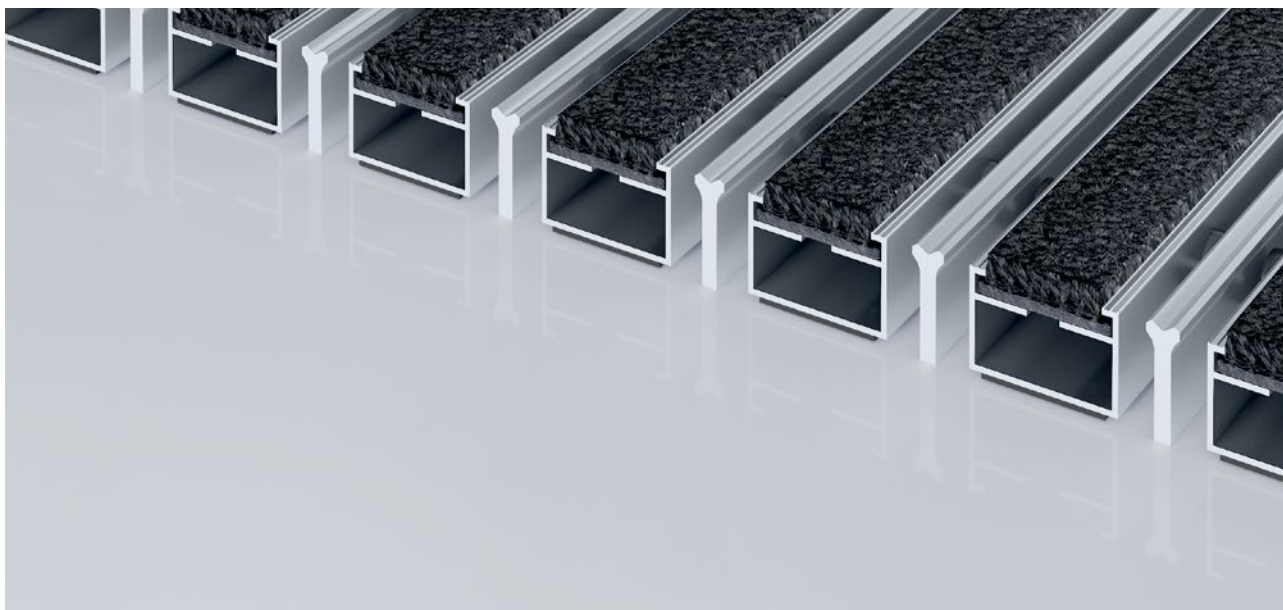

emco DIPLOMAT Premium Con inserto Maximus e profilo raschiante

tipo 517 P Maximus K

Il tappeto d'ingresso Premium con l'elegante inserto Maximus con rivestimento in moquette spicca tra la folla con il suo velluto trapuntato di alta qualità e il design di alta gamma. Particolarmente ideale per la raccolta dello sporco fine. Il profilo aggiuntivo offre ancora più potere pulente. Progettato in modo ottimale per edifici esposti a traffico da medio a pesante.

1 **2** **3** Interni ed esterni
(coperti, zona 1+2)

descrizione

Tappeto d'ingresso Premium arrotolabile e resistente con inserto per prestazioni per opzioni di installazione supportate. Larghezza e direzione di transito personalizzabili disponibili senza profilo di compensazione. Disponibile in qualsiasi forma geometrica.

Interni ed esterni (coperti, zona 1+2)

polvere stradale, capelli, sabbia, ceneri, fibre tessili, foglioline e rametti, ecc.

polvere stradale umida, depositi umidi di sabbia, polvere, ecc.

Adatto per edifici 33