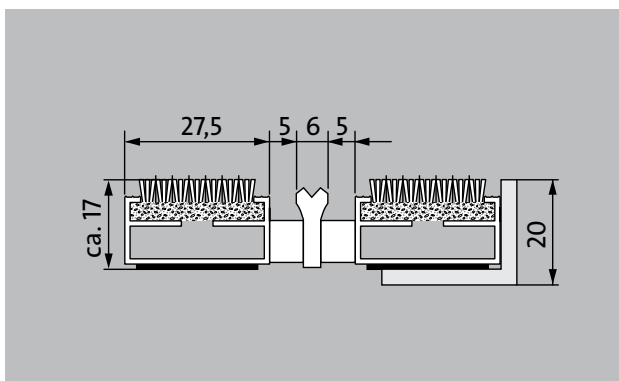

emco DIPLOMAT Premium Con inserto Maximus e profilo raschiante

tipo 517 P Maximus K

Il tappeto d'ingresso Premium con l'elegante inserto Maximus con rivestimento in moquette spicca tra la folla con il suo velluto trapuntato di alta qualità e il design di alta gamma. Particolarmente ideale per la raccolta dello sporco fine. Il profilo aggiuntivo offre ancora più potere pulente. Progettato in modo ottimale per edifici esposti a traffico da medio a pesante.

1 **2** **3** Interni ed esterni
(coperti, zona 1+2)

descrizione

Tappeto d'ingresso Premium arrotolabile e resistente con inserto per prestazioni per opzioni di installazione supportate. Larghezza e direzione di transito personalizzabili disponibili senza profilo di compensazione. Disponibile in qualsiasi forma geometrica.

Interni ed esterni (coperti, zona 1+2)

polvere stradale, capelli, sabbia, ceneri, fibre tessili, foglioline e rametti, ecc.

polvere stradale umida, depositi umidi di sabbia, polvere, ecc.