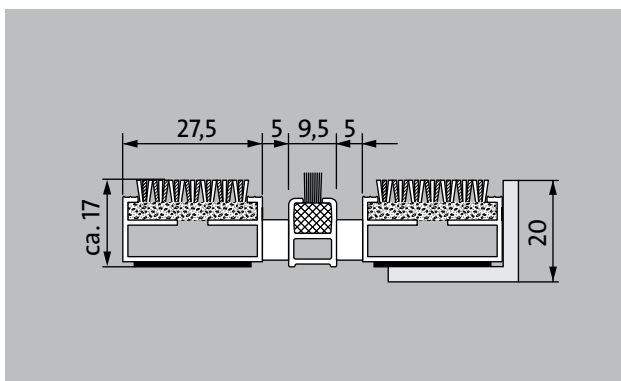

Typ 517 P Innova B

Vstupní rohož Premium s obzvláště flexibilní vložkou Innova se vyznačuje reprezentativním vzhledem a zlepšuje akustiku místnosti. Obzvláště vhodná pro zachycení jemných nečistot. Optimální pro budovy s normálním až silným zatížením.

1 **2** **3** do interiéru i
zastřešeného
exteriéru (zóna 1+2)

popis

Svinovací a odolná vstupní rohož Premium s vložkou Performance pro instalování dosednutím. Přesná šířka vyhotovení a hloubka pro chůzi bez kompenzačního profilu. Dodáváme všechny geometrické tvary.

do interiéru i
zastřešeného
exteriéru
(zóna 1+2)

silniční prach,
vlasy, písek,
popel, textilní
vlákna, malé
listy, větvičky
apod.

nečistoty z
vlhkých ulic,
písek, prach
apod.

Záruční doba
5 let

Cfl-s1

Vhodná
vložka pro
objekt 33