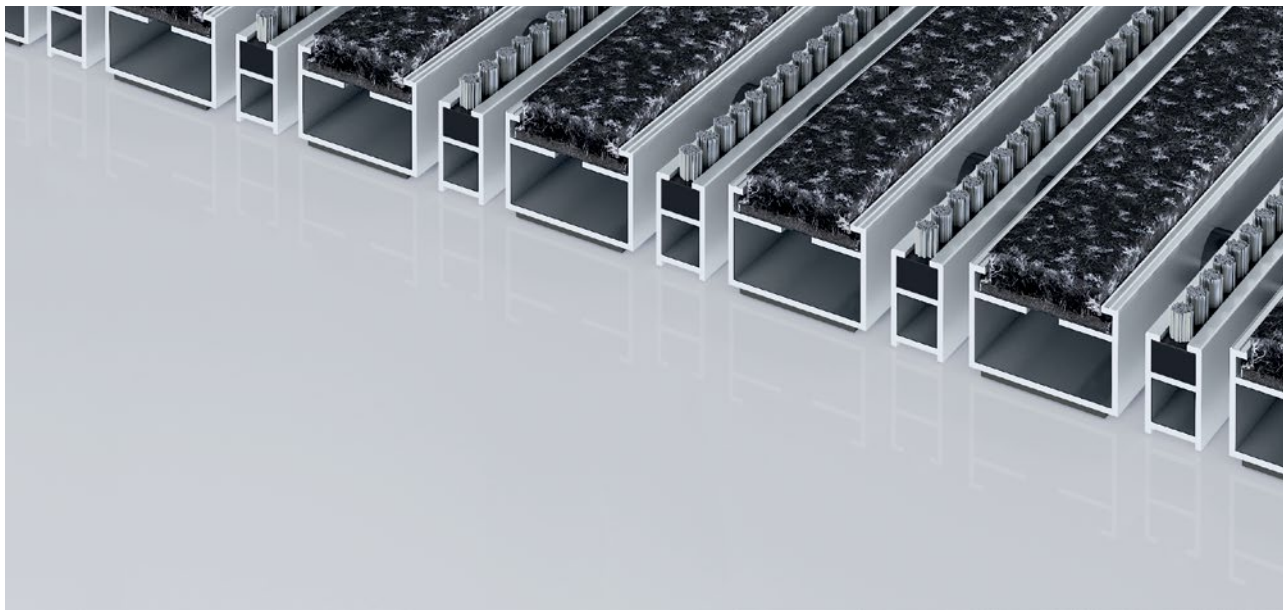

## Typ 517 P Innova B

Vstupní rohož Premium s obzvláště flexibilní vložkou Innova se vyznačuje reprezentativním vzhledem a zlepšuje akustiku místnosti. Obzvláště vhodná pro zachycení jemných nečistot. Optimální pro budovy s normálním až silným zatížením.

### popis

Svinovací a odolná vstupní rohož Premium s vložkou Performance pro instalování dosednutím. Přesná šířka vyhotovení a hloubka pro chůzi bez kompenzačního profilu. Dodáváme všechny geometrické tvary.

## Typ 517 P Innova B

<b>přibl.výška (mm)</b>	17
<b>rolovatelnost o odolnost při pojezdech</b>	dětské kočárky dvukolák invalidní vozíky
<b>standartní vzdálenost mezi profily cca (mm)</b>	5 mm gumové distanční kroužky
<b>Otočné dveře</b>	Pro otočné dveře jsou naše rohože k dispozici s roztečí profilů 3 mm podle normy DIN EN 16005.
<b>spojení</b>	díky ocelovému lanku potaženému plastem
<b>Šířka profilu (mm)</b>	27.5
<b>hmotnost (kg/m2)</b>	09,4
<b>Dělení rohoží dle dílenské normy</b>	od délky profilu 3000 mm nebo celkové maximální váhy váhy rohože 30 kg. Profily delší než 2300 mm k dodání za přírůžku. Dělení rohoží dle požadavku zákazníka.
<b>nosný profil</b>	z hliníku s kročejovou zvukovou izolací na spodní straně
<b>Barva nosného profilu</b>	eloxované barvy za příplatek: EV3 zlatá, C33 střední bronz, C35 černá nebo C31 nerezová ocel.
<b>pochozí plocha</b>	Vysoce flexibilní vložka Innova se vyznačuje reprezentativním vzhledem a zlepšuje akustiku místnosti. Přídavný profil zvyšuje čistící účinek.
<b>reakce na oheň</b>	Protipožární vlastnosti vložky dle EN13501 v Cfl-s1.
<b>Materiál vlasu</b>	100 % PA 6 (Polyamid)
<b>Třída zátěže</b>	Vhodná vložka pro objekt 33
<b>stálobarevnost a odolnost vůči světlu dle ISO 105 B02</b>	dobré 5-6
<b>barevná stálost při oděru dle ISO 105 X12</b>	dobré 4-5
<b>stálost barev při působení vody dle ISO 105 E01</b>	dobré 4-5