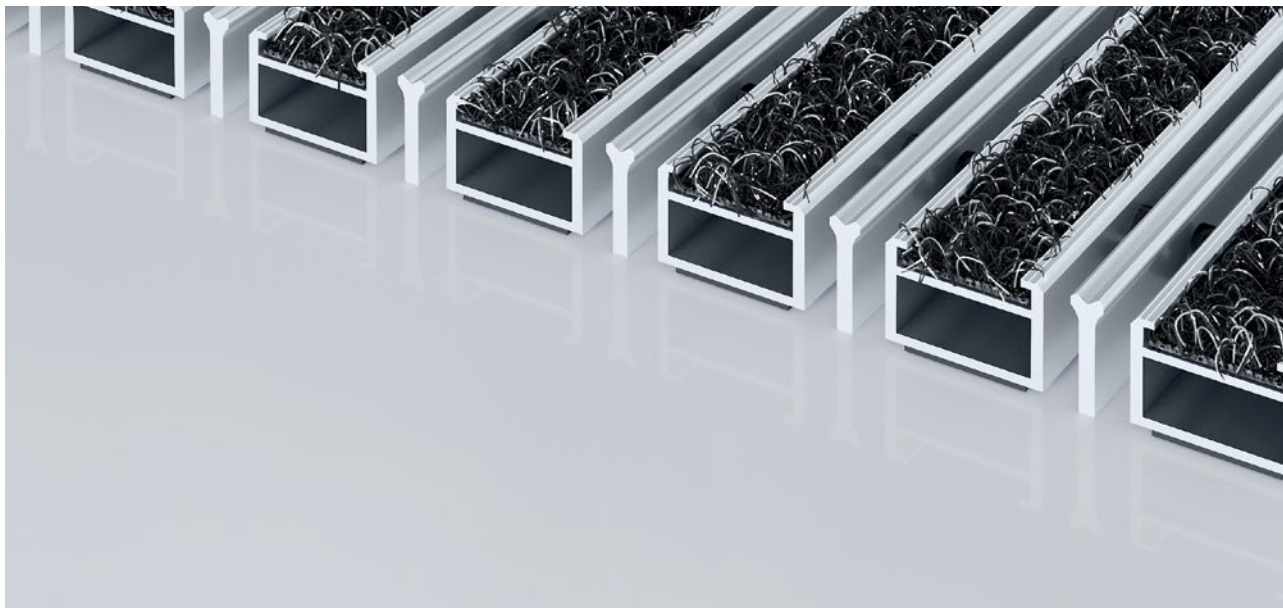

## Typ 517 PS Outdoor K

Vstupní rohož Premium s vložkou Outdoor pro řádné otiění hrubých nečistot. Dodatečný profil poskytuje extra čistící efekt. Optimální pro budovy s extrémním zatížením.

**1** **2** **3** do interiéru i  
zastřešeného  
exteriéru (zóna 1+2)

### popis

Rolovatelná, odolná proti opotřebení, prémiová vstupní rohož s charakteristickými vložkami pro přesnou pokládku. Skvělé řemeslné provedení do šířky i délky bez nutnosti použít korekční profil. K dodání jsou všechny geometrické tvary.

## Typ 517 PS Outdoor K

<b>přibl.výška (mm)</b>	17
<b>rolovatelnost o odolnost při pojezdech</b>	dětské kočárky dvukolák invalidní vozíky
<b>standartní vzdálenost mezi profily cca (mm)</b>	5 mm gumové distanční kroužky
<b>automatické dveřní systémy</b>	profilová vzdálenost 3 mm pro automatické dveřní systémy podle DIN 18650
<b>spojení</b>	nerozovým lankem potaženým plastovou bužirkou
<b>max. šířka/délka profilu jednoduchá (mm)</b>	3000
<b>Šířka profilu (mm)</b>	30
<b>hmotnost (kg/m2)</b>	13,9
<b>Dělení rohoží dle dílenské normy</b>	od délky profilu 3000 mm nebo celkové maximální váhy váhy rohože 30 kg. Profily delší než 2300 mm k dodání za přírůžku. Dělení rohoží dle požadavku zákazníka.
<b>nosný profil</b>	zesílené nosné profily z hliníku odolného proti deformaci a prémiovou tlumící páskou na spodní straně
<b>Barva nosného profilu</b>	Standartní hliník. Eloxované barvy za příplatek: EV3 zlatá, C33 střední bronz, C35 černá nebo C31 nerezová ocel
<b>pochozí plocha</b>	Venkovní vložka odolná proti povětrnostním vlivům vhodná pro důkladné odstranění hrubé špíny. Přídavný profil zvyšuje čistící účinek.
<b>reakce na oheň</b>	Protipožární vlastnosti vložky dle EN13501 v Cfl-s1.
<b>Materiál vlasu</b>	100 % PA 6 (Polyamid)
<b>Třída zátěže</b>	vhodné pro objekty s třídou zátěže 33