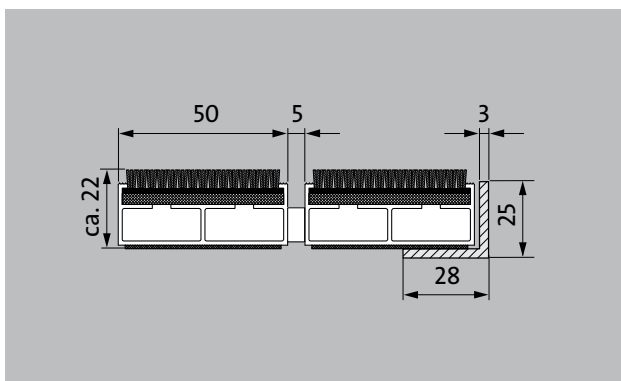

Emco MARSCHALL Premium s vložkou Maximus Image a škrabací hrou

Typ 517 PS Maximus Image K

Vstupní rohož Premium s vložkou Maximus Image pro jednobarevný potisk podle individuálních barevných přání je první volbou, pokud jde o jedinečný design a vynikající redukci jemných nečistot. Dodatečný profil poskytuje extra čistící efekt. Optimální pro budovy s extrémním zatížením.

1 **2** **3** do interiéru i zastřešeného exteriéru (zóna 1+2)

popis

Rolovatelná, extrémně odolná vstupní rohož Premium s vložkou Performance pro instalování dosednutím. Vhodné pro jednobarevný potisk podle individuálního přání na výběr barvy. Přesná šířka vyhotovení a hloubka pro chůzi bez kompenzačního profilu. Dodáváme všechny geometrické tvary.