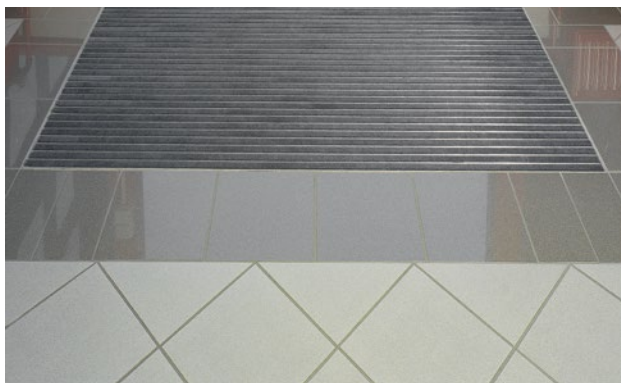

vhodné pro objekty s třídou zátěže 33