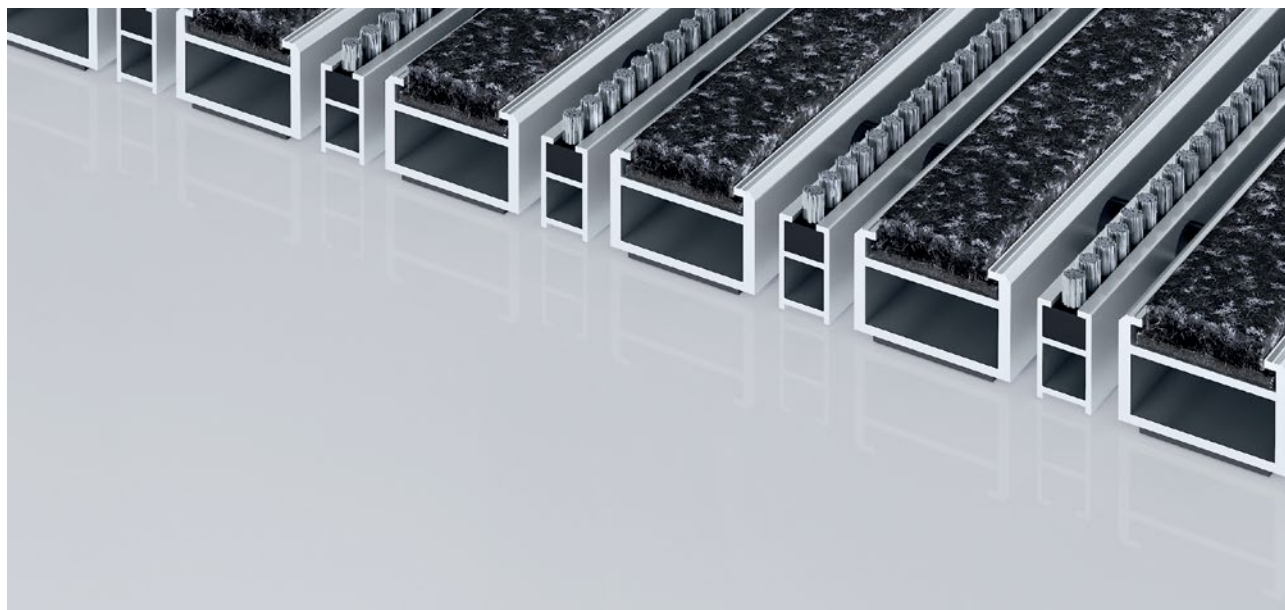

Typ 517 PS Innova B

Vstupní rohož Premium s obzvláště flexibilní vložkou Innova se vyznačuje reprezentativním vzhledem a zlepšuje akustiku místnosti. Obzvláště vhodná pro zachycení jemných nečistot. Dodatečný profil poskytuje extra čistící efekt. Optimální pro budovy s extrémním zatížením.

1 **2** **3** do interiéru i
zastřešeného
exteriéru (zóna 1+2)

popis

Rolovatelná, odolná proti opotřebení, prémiová vstupní rohož s charakteristickými vložkami pro přesnou pokládku. Skvělé řemeslné provedení do šířky i délky bez nutnosti použít korekční profil. K dodání jsou všechny geometrické tvary.

Typ 517 PS Innova B

přibl.výška (mm)	17
rolovatelnost o odolnost při pojezdech	dětské kočárky dvukolák invalidní vozíky
standartní vzdálenost mezi profily cca (mm)	5 mm gumové distanční kroužky
automatické dveřní systémy	Rohože v karuselech k dostání i ve 3mm dle DIN EN16005
spojení	nerezovým lankem potaženým plastovou bužirkou
max. šířka/délka profilu jednodílná (mm)	3000
Šířka profilu (mm)	30
hmotnost (kg/m2)	13,2
Dělení rohoží dle dílenské normy	od délky profilu 3000 mm nebo celkové maximální váhy váhy rohože 30 kg. Profily delší než 2300 mm k dodání za přírážku. Dělení rohoží dle požadavku zákazníka.
nosný profil	zesílené nosné profily z hliníku odolného proti deformaci a tlumící páskou na spodní straně
Barva nosného profilu	Standartní přírodní elox Barvy eloxu za přírážku: EV3 zlatá, C33 střední bronz, C35 černá nebo C31 nerez ocel
pochozí plocha	Vysoce flexibilní vložka Innova se vyznačuje reprezentativním vzhledem a zlepšuje akustiku místnosti. Přídavný profil zvyšuje čisticí účinek.
reakce na oheň	Protipožární vlastnosti vložky dle EN13501 v Cfl-s1.
Materiál vlasu	100 % PA 6 (Polyamid)
Třída zátěže	vhodné pro objekty s třídou zátěže 33