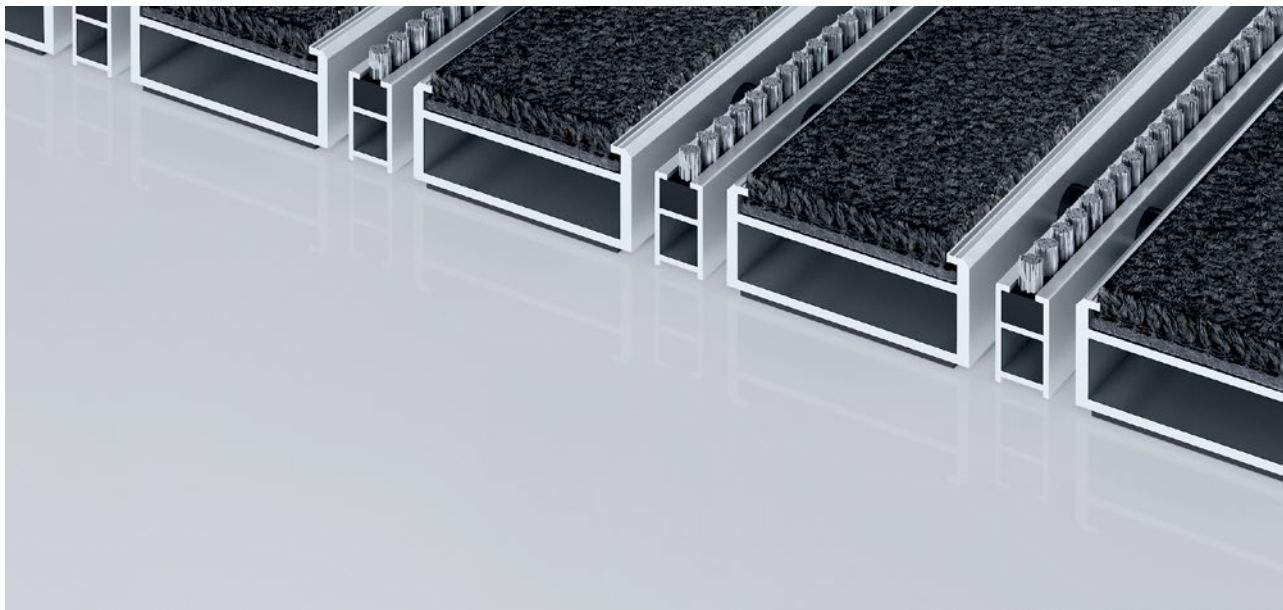

# emco MARSCHALL Premium Large (velik) z vložkom Maximus Image in ščetkasto letvijo

## tip 517 PSL Maximus Image B

Posebno širok vhodni predpražnik Premium z vložkom Maximus Image za enobarvni potisk v barvi po individualni želji je prva izbira, kadar gre za edinstveni dizajn in odlično zmanjšanje fine umazanije. Dodatni profil ponuja poseben učinek čiščenja. Optimalno zasnovan za zgradbe z ekstremno obremenitvijo. Za naležno položitev.

### opis

Izjemno trpežen vhodni predpražnik Premium, ki se lahko zvije s posebno širokimi profilnimi palicami in učinkovitim vložkom za naležno položitev. Primeren za enobarvni potisk v barvi po individualni želji. Izdelava po meri v širini in pohodni globini brez izravnalnega profila. Dobavljivo v vseh geometrijskih oblikah.