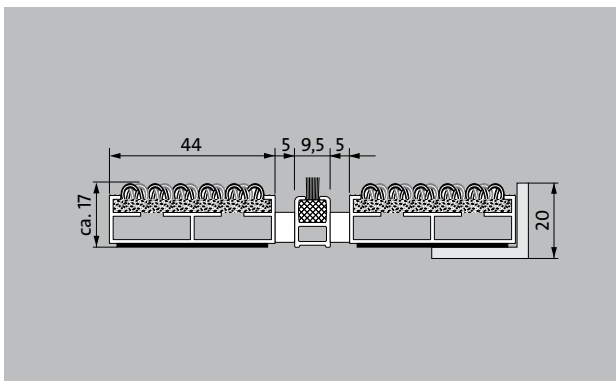

## Typ 517 PL Outdoor B

Die extra breit und beständige Premium-Eingangsmatte mit der Einlage Outdoor für spürbar gründlichen Grobschmutzabrieb. Das Zusatzprofil bietet einen extra Reinigungseffekt. Optimal für Gebäude mit normaler bis starker Belastung ausgelegt.

### Beschreibung

Aufrollbare und strapazierfähige Premium-Eingangsmatte mit extra breiten Profilstäben und Performance-Einlage für die aufliegende Verlegung. Passgenaue Anfertigung in der Breite und Gehöhe ohne Ausgleichsprofil. Alle geometrischen Formen lieferbar.