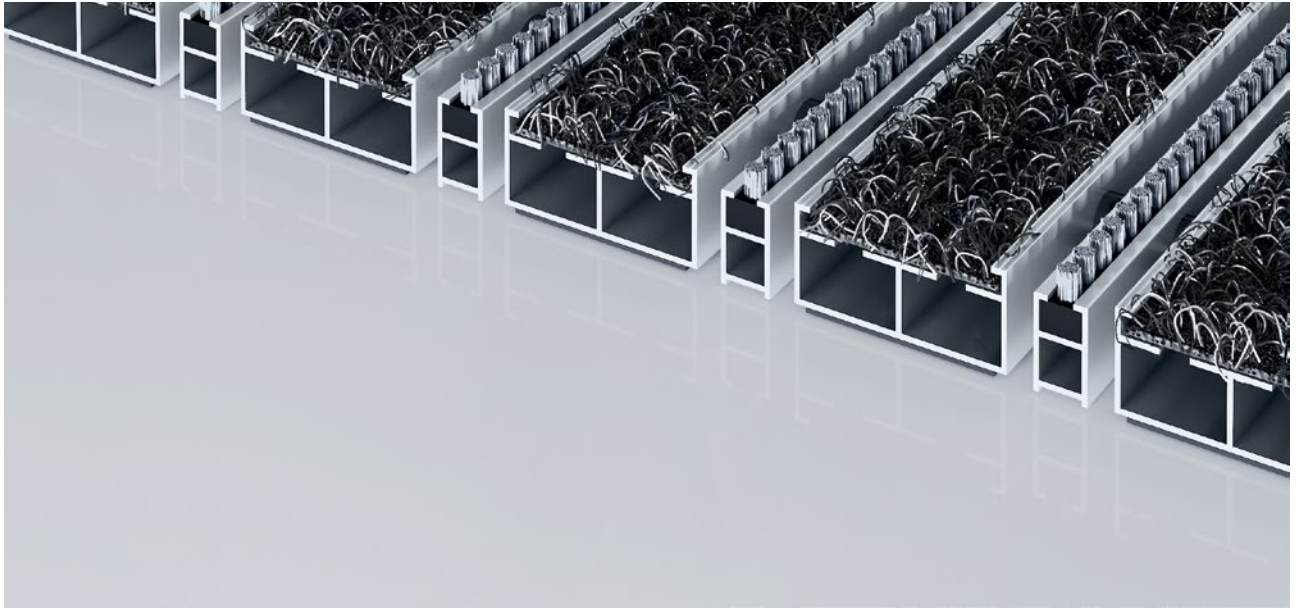

## Typ 517 PL Outdoor B

Die extra breit und beständige Premium-Eingangsmatte mit der Einlage Outdoor für spürbar gründlichen Grobschmutzabrieb. Das Zusatzprofil bietet einen extra Reinigungseffekt. Optimal für Gebäude mit normaler bis starker Belastung ausgelegt.

### Beschreibung

Aufrollbare und strapazierfähige Premium-Eingangsmatte mit extra breiten Profilstäben und Performance-Einlage für die aufliegende Verlegung. Passgenaue Anfertigung in der Breite und Gehöhe ohne Ausgleichsprofil. Alle geometrischen Formen lieferbar.