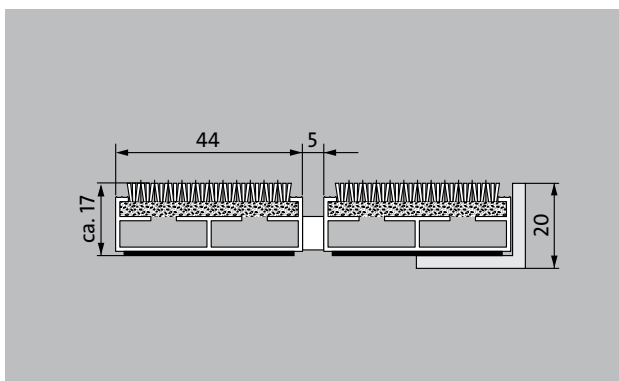

## Typ 517 PL Maximus Image + Design

Extrémně široká vstupní rohož Premium s vložkou Maximus Image pro jednobarevný potisk logem a písmem je první volbou, pokud jde o osobní design a vynikající redukci jemných nečistot. Optimální pro budovy s normálním až silným zatížením.

### popis

Svinovací a odolná vstupní rohož Premium s extra širokými profilovými lištami a vložkou Performance pro instalování dosednutí. Vhodná pro vícebarevný potisk designem, logem i písmem. Přesná šířka vyhotovení a hloubka pro chůzi bez kompenzačního profilu. Dodáváme všechny geometrické tvary.