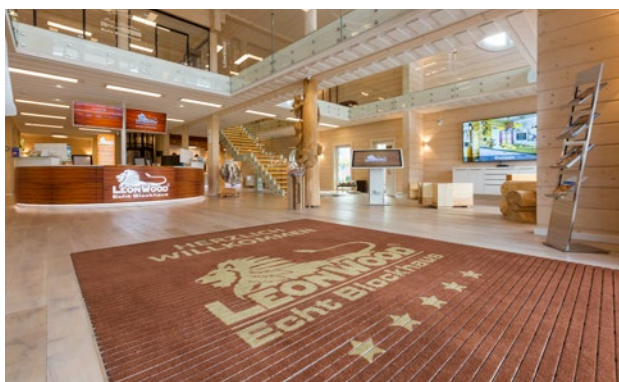

do interiéru i zastřešeného exteriéru (zóna 1+2)

silniční prach, vlasy, písek, popel, textilní vlákna, malé listy, větvičky apod.

nečistoty z vlhkých ulic, písek, prach apod.

odolnost proti skluzu R 12 podle DIN 51130

Záruční doba 5 let

Bfl-s1

vhodné pro objekty s třídou zátěže 33