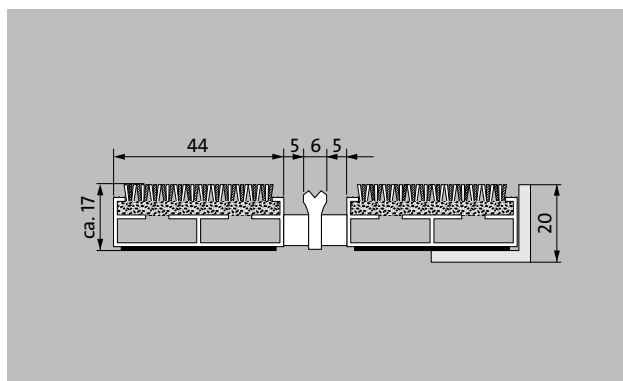

emco DIPLOMAT Premium Large Con inserto Innova e profilo raschiante

tipo 517 PL Innova K

Il tappeto d'ingresso Premium extra-large con l'inserto Innova eccezionalmente flessibile non solo crea un'impressione sofisticata ma migliora anche l'acustica della stanza. Particolarmente ideale per la raccolta dello sporco fine. Il profilo aggiuntivo offre ancora più potere pulente. Progettato in modo ottimale per edifici esposti a traffico da medio a pesante.

1 **2** **3** Interni ed esterni
(coperti, zona 1+2)

descrizione

Tappeto d'ingresso Premium arrotolabile e resistente con barre a profilo extra-largo e inserto performance per opzioni di installazione supportate. Larghezza e direzione di transito personalizzabili disponibili senza profilo di compensazione. Disponibile in qualsiasi forma geometrica.

Interni ed esterni (coperti, zona 1+2)

polvere stradale, capelli, sabbia, cenere, fibre tessili, foglioline e rametti, ecc.

polvere stradale umida, depositi umidi di sabbia, polvere, ecc.

Cfl-s1

Inserto adatto all'edificio 33