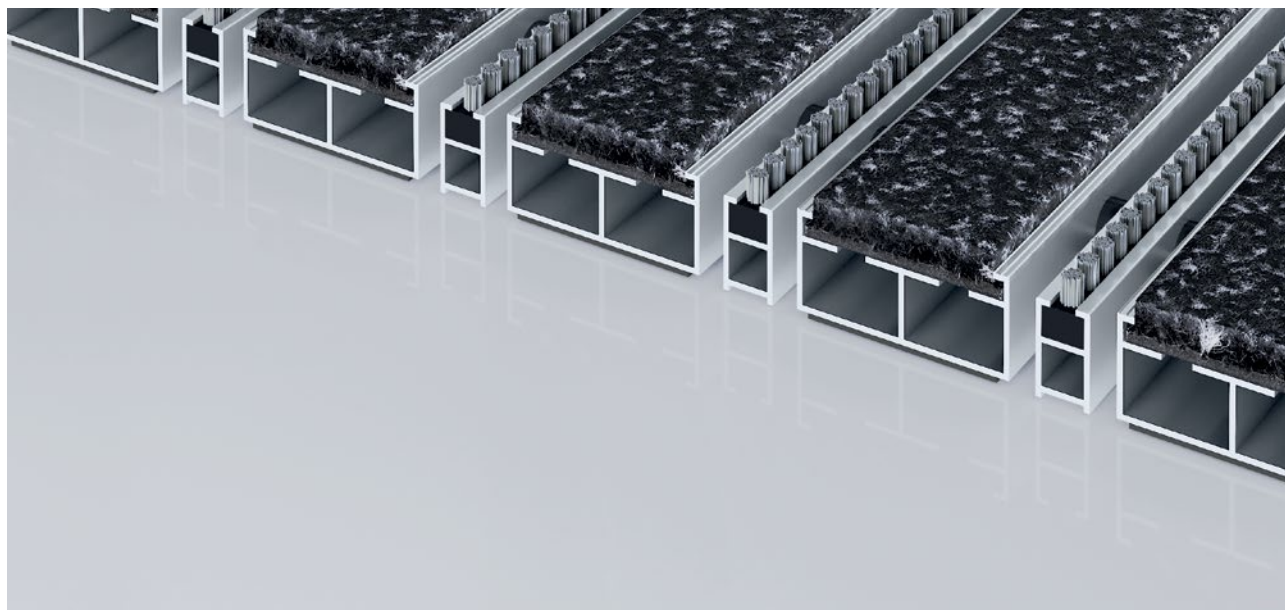

tipo 517 PL Innova B

Il tappeto d'ingresso Premium extra-large con l'inserto Innova eccezionalmente flessibile non solo crea un'impressione sofisticata ma migliora anche l'acustica della stanza. Particolarmente ideale per la raccolta dello sporco fine. Il profilo aggiuntivo offre ancora più potere pulente. Progettato in modo ottimale per edifici esposti a traffico da medio a pesante.

1 **2** **3** Interni ed esterni
(coperti, zona 1+2)

descrizione

Tappeto d'ingresso Premium arrotolabile e resistente con barre a profilo extra-largo e inserto performance per opzioni di installazione supportate. Larghezza e direzione di transito personalizzabili disponibili senza profilo di compensazione. Disponibile in qualsiasi forma geometrica.