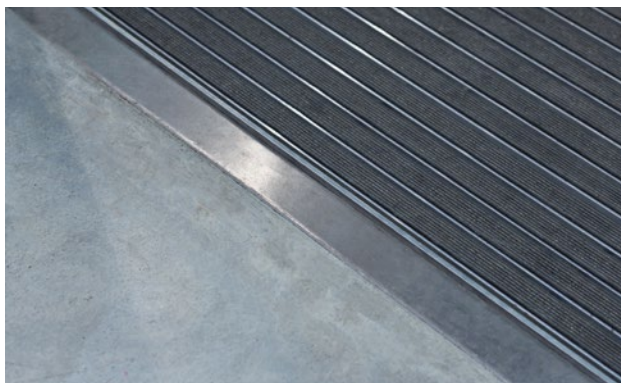

## Type 517 GK

Le tapis d'entrée Original avec revêtement gomme résistant à l'usure et imputrescible. Lutte efficacement contre les salissures grossières. Le profilé supplémentaire améliore l'effet de nettoyage. Adapté pour les entrées avec un trafic normal à fort.

### Description

Tapis d'entrée Original ouvert et enroulable avec revêtement standard, très résistant pour une pose dans un décaissé de fosse plan. Fabrication entièrement sur mesure.

pour l'extérieur (Zone 1)

## Type 517 GK

<b>Hauteur env. (mm)</b>	17
<b>carrossable</b>	poussette Diabale fauteuils roulants
<b>écartement standard des profilés (mm): env.</b>	5mm, rondelles-entretoises en caoutchouc
<b>portes automatiques</b>	Espacement de profilés disponible en option en 3mm pour les portes automatiques selon la norme DIN 186005
<b>liaison</b>	par câbles en acier inox enrobés d'une gaine PVC
<b>Largeur des profilés (en mm)</b>	27.5
<b>Poids (kg/m<sup>2</sup>)</b>	12,8
<b>Pas de tapis selon la norme d'usine</b>	À partir d'une longueur de profil de 3 000 mm ou d'un poids maximal de tapis de 30 kg. Longueurs de profil à partir de 2 300 mm moyennant un supplément. Section de tapis disponible à la demande du client.
<b>profilé porteur</b>	aluminium à l'épreuve du gauchissement avec isolation phonique en sous-face.
<b>Couleur de profilé porteur</b>	En aluminium par défaut. Teintes anodisées moyennant supplément : or EV3, bronze moyen C33, noir C35 ou acier inoxydable C31
<b>Revêtement</b>	bande de gomme rainurée, robuste et résistante aux intempéries.
<b>comportement au feu</b>	Revêtement et surface disponibles en version Bfl-s1 selon la norme EN 13501 (avec surcoût)