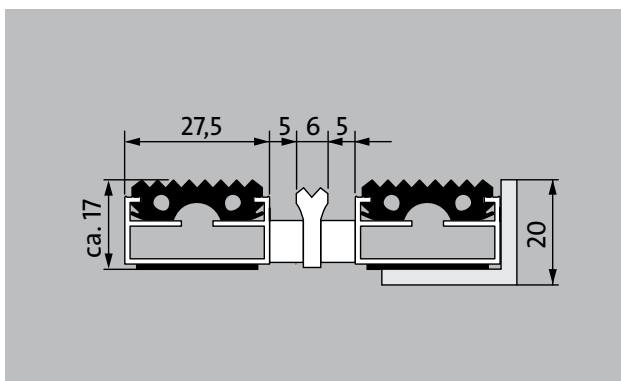

Type 517 GK

Le tapis d'entrée Original avec revêtement gomme résistant à l'usure et imputrescible. Lutte efficacement contre les salissures grossières. Le profilé supplémentaire améliore l'effet de nettoyage. Adapté pour les entrées avec un trafic normal à fort.

1 **2** **3** pour l'extérieur (Zone 1)

Description

Tapis d'entrée Original ouvert et enroulable avec revêtement standard, très résistant pour une pose dans un décaissé de fosse plan. Fabrication entièrement sur mesure.

pour l'extérieur (Zone 1)

Poussière extérieure, cheveux/poils, sable, cendre, fibres textiles, petites feuilles et brindilles, gravillons, sable grossier, petits cailloux

Garantie 4 ans