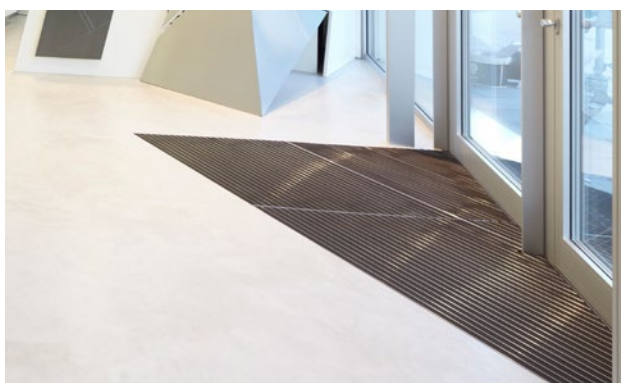

## Type 517 GK

Le tapis d'entrée Original avec revêtement gomme résistant à l'usure et imputrescible. Lutte efficacement contre les salissures grossières. Le profilé supplémentaire améliore l'effet de nettoyage. Adapté pour les entrées avec un trafic normal à fort.

### Description

Tapis d'entrée Original ouvert et enroulable avec revêtement standard, très résistant pour une pose dans un décaissé de fosse plan. Fabrication entièrement sur mesure.

pour l'extérieur (Zone 1)

## Type 517 GK

<b>Hauteur env. (mm)</b>	17
<b>carrossable</b>	poussette Diabale fauteuils roulants
<b>écartement standard des profilés (mm): env.</b>	5mm, rondelles-entretoises en caoutchouc
<b>portes automatiques</b>	Espacement de profilés disponible en option en 3mm pour les portes automatiques selon la norme DIN 186005
<b>liaison</b>	par câbles en acier inox enrobés d'une gaine PVC
<b>Largeur des profilés (en mm)</b>	27.5
<b>Poids (kg/m<sup>2</sup>)</b>	12,8
<b>Pas de tapis selon la norme d'usine</b>	À partir d'une longueur de profil de 3 000 mm ou d'un poids maximal de tapis de 30 kg. Longueurs de profil à partir de 2 300 mm moyennant un supplément. Section de tapis disponible à la demande du client.
<b>profilé porteur</b>	aluminium à l'épreuve du gauchissement avec isolation phonique en sous-face.
<b>Couleur de profilé porteur</b>	En aluminium par défaut. Teintes anodisées moyennant supplément : or EV3, bronze moyen C33, noir C35 ou acier inoxydable C31
<b>Revêtement</b>	bande de gomme rainurée, robuste et résistante aux intempéries.
<b>comportement au feu</b>	Revêtement et surface disponibles en version Bfl-s1 selon la norme EN 13501 (avec surcoût)