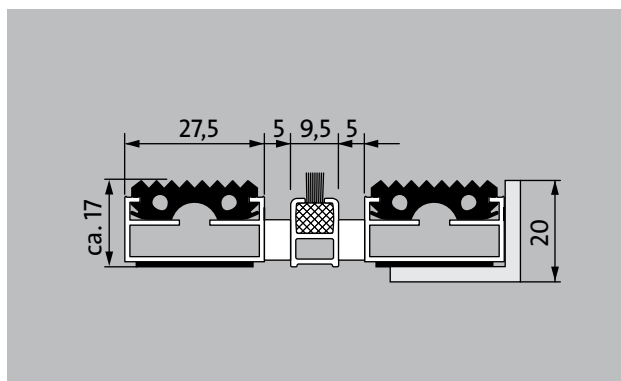

emco DIPLOMAT Original z gumijastimi vložki in takno vmesno ščetko

tip 517 GB

Originalen vhodni predpražnik s profiliranim vložkom gume za znatno temeljito odstranitev grobe umazanije. Dodatni profil ponuja poseben učinek čiščenja. Optimalno zasnovan za zgradbe z običajno do močno obremenitvijo.

opis

Trpežen originalen vhodni predpražnik, ki se lahko zvije, s standardnim vložkom za naležno položitev. Izdelava po meri v širini in pohodni globini brez izravnalnega profila. Dobavljivo v vseh geometrijskih oblikah.

zunaj (cona 1)

cestni prah, lasje, pesek, pepel, tekstilna vlakna, manjši listi in vejice, grob pesek, manjši gramoz.

4 leta garancije