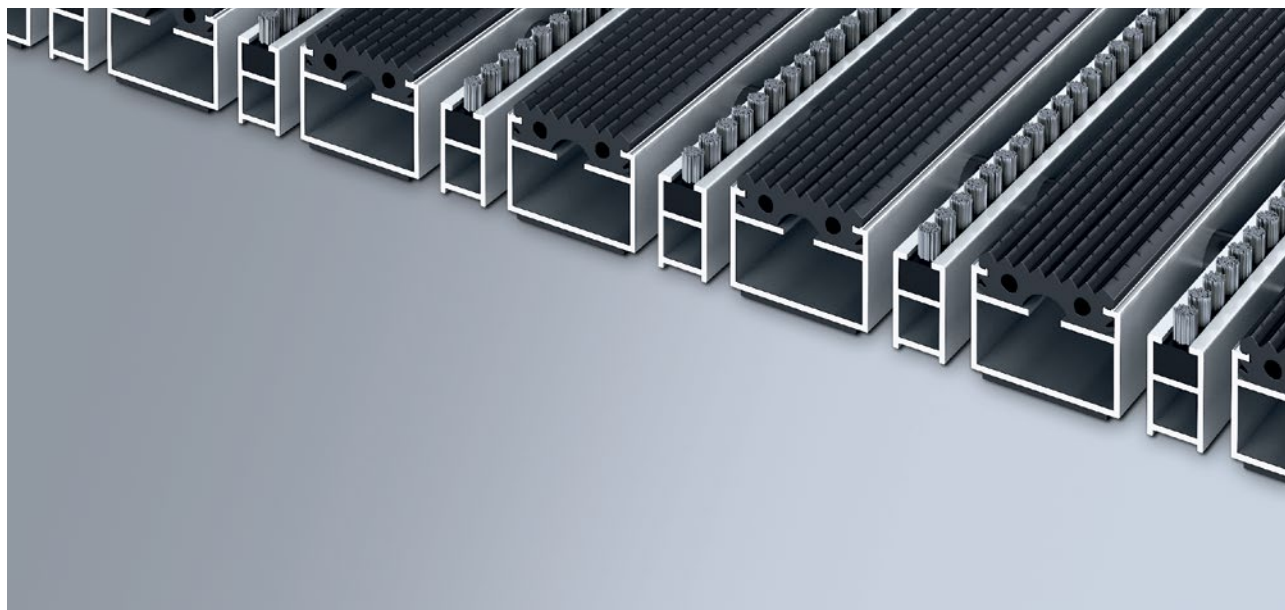

emco DIPLOMAT Original z gumijastimi vložki in takno vmesno ščetko

tip 517 GB

Originalen vhodni predpražnik s profiliranim vložkom gume za znatno temeljito odstranitev grobe umazanije. Dodatni profil ponuja poseben učinek čiščenja. Optimalno zasnovan za zgradbe z običajno do močno obremenitvijo.

opis

Trpežen originalen vhodni predpražnik, ki se lahko zvije, s standardnim vložkom za naležno položitev. Izdelava po meri v širini in pohodni globini brez izravnalnega profila. Dobavljivo v vseh geometrijskih oblikah.

zunaj (cona 1)

cestni prah, lasje, pesek, pepel, tekstilna vlakna, manjši listi in vejice, grob pesek, manjši gramoz.

4 leta garancije

tip 517 GB

ca. Višina (mm)	17
povoznost	otroški voziček nakupovalni voziček invalidski voziček
Opozorilo glede povoznosti	Opozorilo: Upoštevajte, prosimo, da lahko ščetine kasetne krtače izgubijo svojo trdnost, če se redno in pogosto povozijo.
standarden razmik med profili ca. (mm)	5 ,distančniki iz gume
Vrtljiva vrata	Za vrtljiva vrata so na voljo naši predpražniki s 3-mm razmikom med prečkami v skladu s standardom DIN EN 16005.
povezava	z jekleno vrvjo, prevlečeno z umetno maso
širina profila (mm)	27,5
teža (kg/m²)	11,9
Razdelitev predpražnika po tovarniških standardih	od dolžine profila 3.000 mm ali maksimalne mase predpražnika 30 kg naprej. Dolžine profilov od 2.300 mm naprej za doplačilo. Razdelitev predpražnika je na voljo na željo stranke.
nosilni profil	iz aluminija z izolacijo proti pohodnemu zvoku na spodnji strani
Barva profila podpore	Ob doplačilu barve eloksiranja: EV3 zlata, C33 srednje bronasto eloksirano, C35 črna barva ali C31 nerjavno jeklo
nastopna ploskev	vgradni, odporni, vremensko vzdržni profilirani gumijasti vložki.
gorljivost	Požarna odpornost vložka v skladu z evropskim standardom EN 13501 v Bfl-s1 je (ob doplačilu) na voljo; (preskus gumijastega vložka je bil izveden s celotnim sistemom predpražnika).