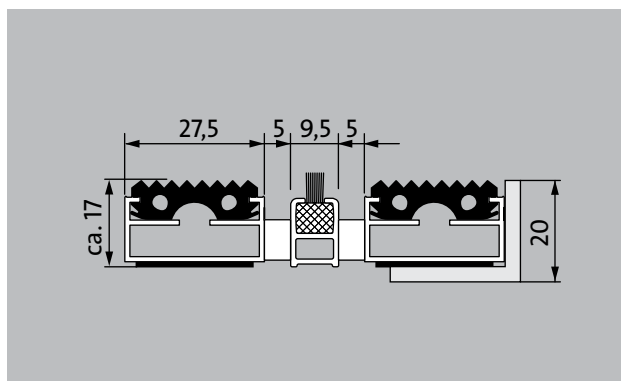

## Typ 517 GB

Wycieraczki wejściowe Original wyposażone w wkładkę z profilowanej gumy, szczególnie sprawne w absorpcji zgrubnych zanieczyszczeń. Dodatkowy profil zwiększa efekt czyszczący. Optymalne rozwiązanie dla budynków z normalną i dużą ilością odwiedzających

### Opis

Zwijane, wyjątkowo wytrzymałe wycieraczki wejściowe Original z standardowymi wkładkami do rozłożenia na posadźce. Dokładne wykonanie w szerokości i długości, niewymagające profili wyrównawczych. Produkowane w dowolnym kształcie

## Typ 517 GB

<b>Wysokość ok. (mm)</b>	17
<b>Wytrzymałość na rolki i koła samochodów</b>	Wózek dziecięcy Wózek ręczny Wózki inwalidzkie
<b>Standardowy odstęp między profilami ok. (mm)</b>	5 mm, rozpórka gumowa
<b>Automatyczne systemy drzwiowe</b>	Odstęp między profilami opcjonalnie również 3 mm do drzwi obrotowych zgodnie z EN 16005
<b>Połączenie</b>	linką ze stali szlachetnej z otoczką z tworzywa sztucznego
<b>max. szerokość/długość profilu (mm)</b>	3000
<b>Szerokość profilu (mm)</b>	27.5
<b>Masa (kg/m<sup>2</sup>)</b>	11,9
<b>Podział maty zgodnie ze standardem fabrycznym</b>	od długości profilu 3000 mm lub maksymalnej wagi maty 30 kg. Długości profili od 2300 mm za dopłatą. Podział maty na życzenie klienta.
<b>Profil nośny</b>	wykonane z odpornego na skręcanie aluminium z izolacją tłumiącą odgłos kroków
<b>Kolor profilu nośnego</b>	Standard aluminium. Kolory anodowania za dopłatą: złoty EV3, średni brąz C33, czarny C35 lub stal nierdzewna C31
<b>Powierzchnia do chodzenia</b>	Wpuszczane, wytrzymałe, odporne na działanie czynników atmosferycznych profilowane wkładki gumowe.
<b>Zabezpieczenie przeciwpożarowe</b>	Wkładka o odporności ogniowej Bfl-s1 zgodnie z EN 13501 dostępna na żądanie (za dodatkową opłatą).