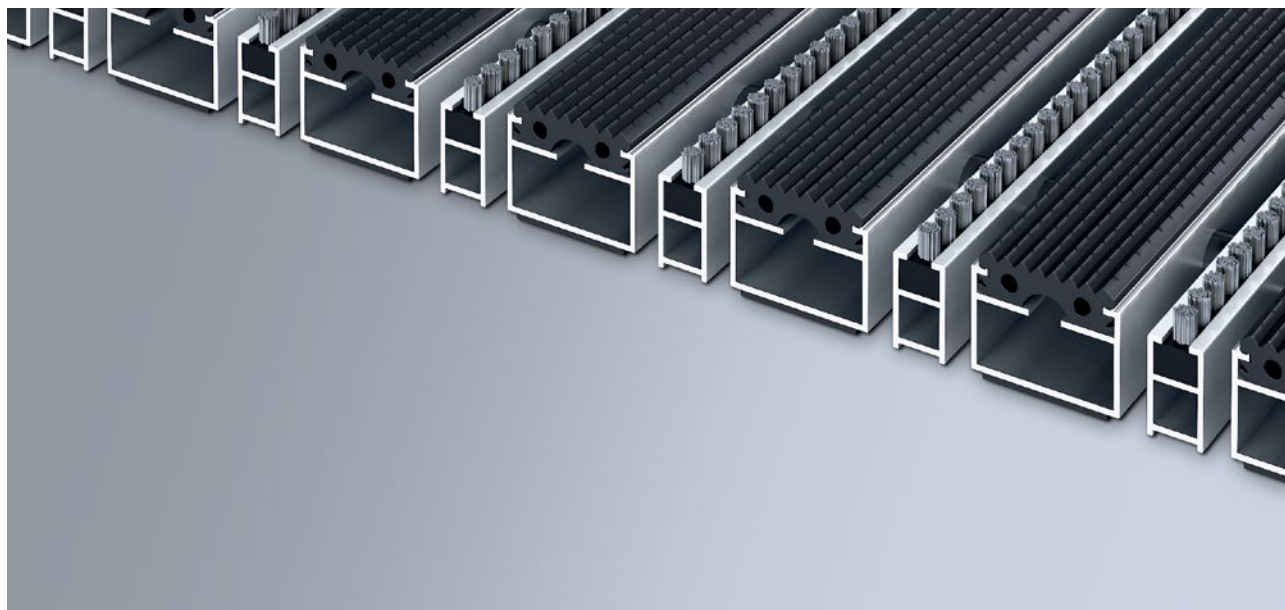

## Typ 517 GB

Wycieraczki wejściowe Original wyposażone w wkładkę z profilowanej gumy, szczególnie sprawne w absorpcji zgrubnych zanieczyszczeń. Dodatkowy profil zwiększa efekt czyszczący. Optymalne rozwiązanie dla budynków z normalną i dużą ilością odwiedzających

### Opis

Zwijane, wyjątkowo wytrzymałe wycieraczki wejściowe Original z standardowymi wkładkami do rozłożenia na posadźce. Dokładne wykonanie w szerokości i długości, niewymagające profili wyrównawczych. Produkowane w dowolnym kształcie

# emco DIPLOMAT Original Z wkładką gumową i listwą szczotkową

## Typ 517 GB

<b>Wysokość ok. (mm)</b>	17
<b>Wytrzymałość na rolki i koła samochodów</b>	Wózek dziecięcy Wózek ręczny Wózki inwalidzkie
<b>Standardowy odstęp między profilami ok. (mm)</b>	5 mm, rozpórka gumowa
<b>Automatyczne systemy drzwiowe</b>	Odstęp między profilami opcjonalnie również 3 mm do drzwi obrotowych zgodnie z EN 16005
<b>Połączenie</b>	linką ze stali szlachetnej z otoczką z tworzywa sztucznego
<b>max. szerokość/długość profilu (mm)</b>	3000
<b>Szerokość profilu (mm)</b>	27.5
<b>Masa (kg/m<sup>2</sup>)</b>	11,9
<b>Podział maty zgodnie ze standardem fabrycznym</b>	od długości profilu 3000 mm lub maksymalnej wagi maty 30 kg. Długości profili od 2300 mm za dopłatą. Podział maty na życzenie klienta.
<b>Profil nośny</b>	wykonane z odpornego na skręcanie aluminium z izolacją tłumiącą odgłos kroków
<b>Kolor profilu nośnego</b>	Standard aluminium. Kolory anodowania za dopłatą: złoty EV3, średni brąz C33, czarny C35 lub stal nierdzewna C31
<b>Powierzchnia do chodzenia</b>	Wpuszczane, wytrzymałe, odporne na działanie czynników atmosferycznych profilowane wkładki gumowe.
<b>Zabezpieczenie przeciwpożarowe</b>	Wkładka o odporności ogniowej Bfl-s1 zgodnie z EN 13501 dostępna na żądanie (za dodatkową opłatą).