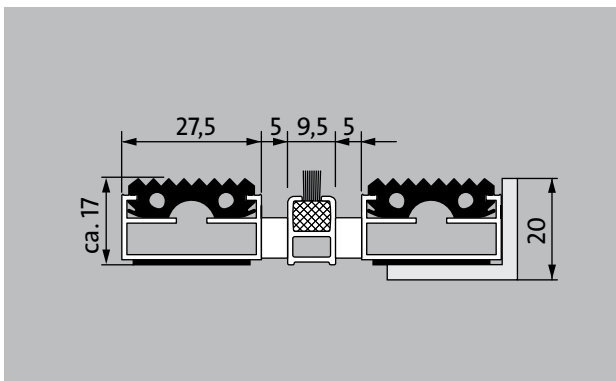

emco Diplomaat Original met gekartelde rubber inlage en borstelstrip

type 517 GB

De uiterst slijtvaste Original entreemat met gekartelde rubber inlage. Uitermate geschikt voor de opname van grof vuil. Speciaal voor gebouwen met een normale belastingsfrequentie.

4 jaar garantie

emco Diplomaat Original met gekartelde rubber inlage en borstelstrip

type 517 GB

| | |
|--|---|
| ca. hoogte (mm) | 17 |
| berijdbaarheid | Kinderwagen Winkelwagens Rolstoel |
| Advies ten aanzien van berijdbaarheid | Let op: de cassetteborstel kan haar stabiliteit verliezen als er regelmatig overheen wordt gereden |
| standaard profielafstand ca. (mm) | 5 mm afstandhouder van rubber |
| Draaideuren | Bij een toepassing in draaideuren worden onze entreematten geproduceerd met een profielafstand van 3 mm conform DIN 16005. |
| verbinding | met rubber ommantelde staalkabel |
| profielbreedte (mm) | 27.5 |
| gewicht (kg/m²) | 11,9 |
| Mattending conform arbo richtlijnen. | vanaf een profiellengte van 3000 mm of een maximaal matgewicht van 30 kg. Profiellengtes vanaf 2300 mm leveren wij tegen een meerprijs. De deling van de entreematten kunnen wij binnen de maximale profiellengtes en gewicht maken zoals de klant dit wenst. |
| draagprofielen | Aluminium met aan de onderzijde contactgeluiddempende strook |
| Draagprofiel in kleur | Tegen meerprijs kunnen wij de aluminium profielen anodiseren in de volgende kleuren: EV3 Gold, C33 Middelbrons, C35 zwart of C31 RVS |
| loopvlak | geïntegreerde, slijtvaste, verrottingsvaste, gekartelde rubber inlagen. |
| brandgedrag | De inlage is naar wens leverbaar conform EN 13501 in brandklasse Bfl-s1 (tegen meerprijs, de rubber inlage is getest in een compleet entreemattensysteem). |