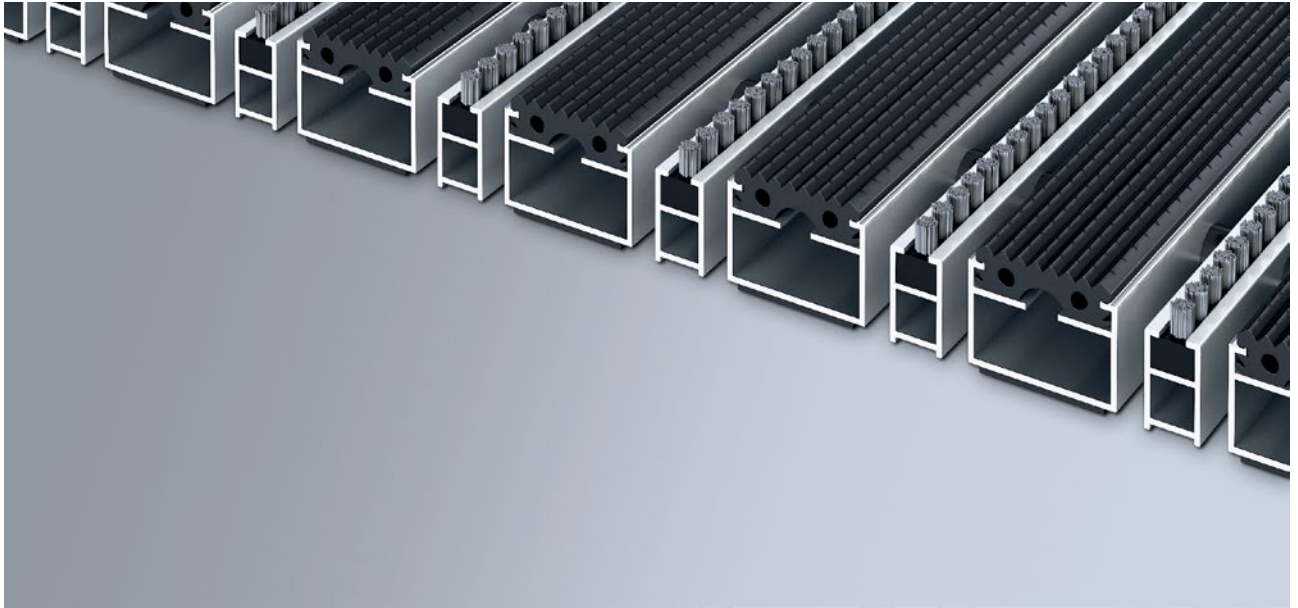

emco Diplomaat Original met gekartelde rubber inlage en borstelstrip

type 517 GB

De uiterst slijtvaste Original entreemat met gekartelde rubber inlage. Uitermate geschikt voor de opname van grof vuil. Speciaal voor gebouwen met een normale belastingsfrequentie.

4 jaar garantie

emco Diplomaat Original met gekartelde rubber inlage en borstelstrip

type 517 GB

| | |
|--|---|
| ca. hoogte (mm) | 17 |
| berijdbaarheid | Kinderwagen Winkelwagens Rolstoel |
| Advies ten aanzien van berijdbaarheid | Let op: de cassetteborstel kan haar stabiliteit verliezen als er regelmatig overheen wordt gereden |
| standaard profielafstand ca. (mm) | 5 mm afstandhouder van rubber |
| Draaideuren | Bij een toepassing in draaideuren worden onze entreematten geproduceerd met een profielafstand van 3 mm conform DIN 16005. |
| verbinding | met rubber ommantelde staalkabel |
| profielbreedte (mm) | 27.5 |
| gewicht (kg/m²) | 11,9 |
| Mattending conform arbo richtlijnen. | vanaf een profiellengte van 3000 mm of een maximaal matgewicht van 30 kg. Profiellengtes vanaf 2300 mm leveren wij tegen een meerprijs. De deling van de entreematten kunnen wij binnen de maximale profiellengtes en gewicht maken zoals de klant dit wenst. |
| draagprofielen | Aluminium met aan de onderzijde contactgeluiddempende strook |
| Draagprofiel in kleur | Tegen meerprijs kunnen wij de aluminium profielen anodiseren in de volgende kleuren: EV3 Gold, C33 Middelbrons, C35 zwart of C31 RVS |
| loopvlak | geïntegreerde, slijtvaste, verrottingsvaste, gekartelde rubber inlagen. |
| brandgedrag | De inlage is naar wens leverbaar conform EN 13501 in brandklasse Bfl-s1 (tegen meerprijs, de rubber inlage is getest in een compleet entreemattensysteem). |