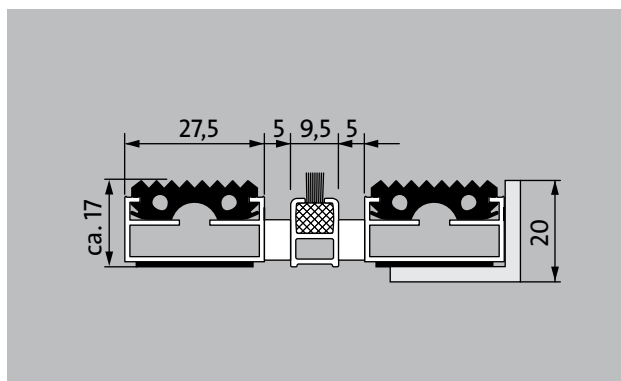

## Typ 517 GB

Originální vstupní rohož s vložkou z profilované gumy pro důkladné očištění hrubých nečistot. Dodatečný profil poskytuje extra čistící efekt. Optimální pro budovy s normálním až silným zatížením.

**1** **2** **3** Venkovní prostory (zóna 1)

### popis

Svinovací a odolná originální vstupní rohož s extra širokými profilovými lištami a standardní vložkou pro instalování dosednutím. Přesná šířka vyhotovení a hloubka pro chůzi bez kompenzačního profilu. Dodáváme všechny geometrické tvary.

## Typ 517 GB

<b>přibl.výška (mm)</b>	17
<b>rolovatelnost o odolnost při pojezdech</b>	dětské kočárky nákupní vozíky invalidní vozíky
<b>Pokyny pro srolování a pojezdy</b>	Upozornění: Při častém rolování mohou kartáčky v kazetových kartáčích ztratit svou pevnost
<b>standartní vzdálenost mezi profily cca (mm)</b>	5 mm gumové distanční kroužky
<b>Otočné dveře</b>	Pro otočné dveře jsou naše rohože k dispozici s roztečí profilů 3 mm podle normy DIN EN 16005.
<b>spojení</b>	díky ocelovému lanku potaženému plastem
<b>Šířka profilu (mm)</b>	27,5
<b>hmotnost (kg/m2)</b>	11,9
<b>Dělení rohoží dle dílenské normy</b>	od délky profilu 3000 mm nebo celkové maximální váhy rohože 30 kg. Profily delší než 2300 mm k dodání za přírážku. Dělení rohoží dle požadavku zákazníka.
<b>nosný profil</b>	z hliníku s kročejovou zvukovou izolací na spodní straně
<b>Barva nosného profilu</b>	eloxované barvy za příplatek: EV3 zlatá, C33 střední bronz, C35 černá nebo C31 nerezová ocel.
<b>pochozí plocha</b>	zapuštěné, vlhkost odpuzující, povětrnostním vlivům odolné rýhované gumové vložky
<b>reakce na oheň</b>	Vložky s požárními vlastnostmi Bfl-s1 (dle EN 13501) k dodání (za přírážku, test na gumovou vložku byl proveden u kompletního provedení rohože)