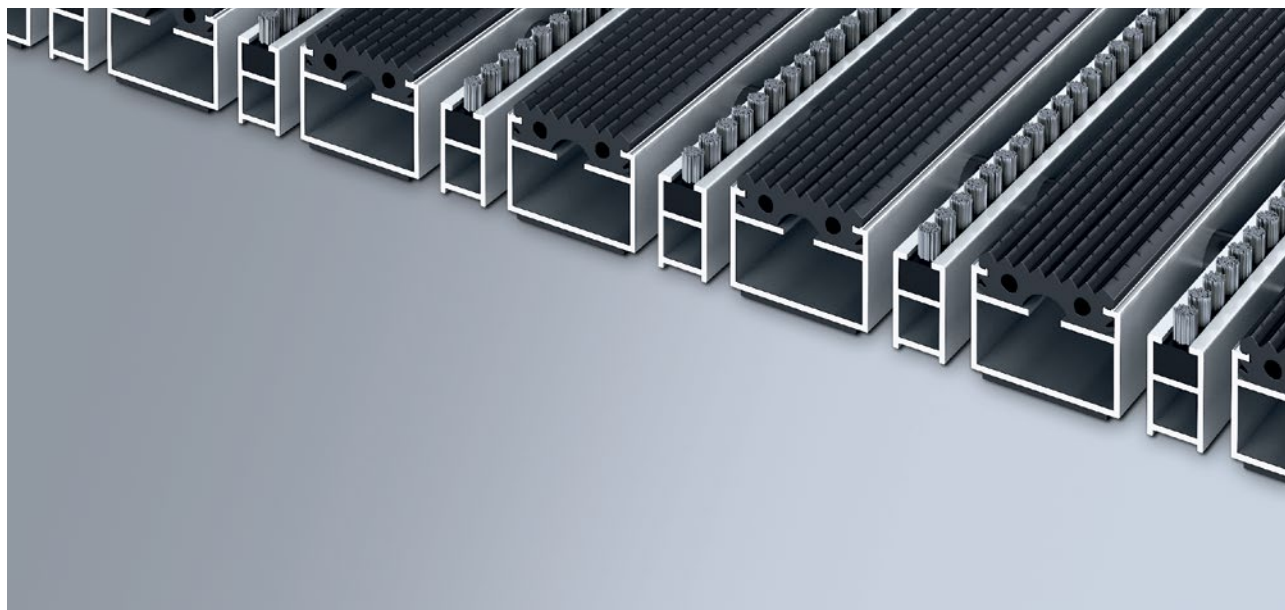

## Typ 517 GB

Originální vstupní rohož s vložkou z profilované gumy pro důkladné očištění hrubých nečistot. Dodatečný profil poskytuje extra čistící efekt. Optimální pro budovy s normálním až silným zatížením.

### popis

Svinovací a odolná originální vstupní rohož s extra širokými profilovými lištami a standardní vložkou pro instalování dosednutím. Přesná šířka vyhotovení a hloubka pro chůzi bez kompenzačního profilu. Dodáváme všechny geometrické tvary.

# Emco DIPLOMAT Original s gumovou vložkou a kartáčovou lištou

## Typ 517 GB

<b>přibl.výška (mm)</b>	17
<b>rolovatelnost o odolnost při pojezdech</b>	dětské kočárky nákupní vozíky invalidní vozíky
<b>Pokyny pro srolování a pojezdy</b>	Upozornění: Při častém rolování mohou kartáčky v kazetových kartáčích ztratit svou pevnost
<b>standartní vzdálenost mezi profily cca (mm)</b>	5 mm gumové distanční kroužky
<b>Otočné dveře</b>	Pro otočné dveře jsou naše rohože k dispozici s roztečí profilů 3 mm podle normy DIN EN 16005.
<b>spojení</b>	díky ocelovému lanku potaženému plastem
<b>Šířka profilu (mm)</b>	27,5
<b>hmotnost (kg/m2)</b>	11,9
<b>Dělení rohoží dle dílenské normy</b>	od délky profilu 3000 mm nebo celkové maximální váhy rohože 30 kg. Profily delší než 2300 mm k dodání za přírážku. Dělení rohoží dle požadavku zákazníka.
<b>nosný profil</b>	z hliníku s kročejovou zvukovou izolací na spodní straně
<b>Barva nosného profilu</b>	eloxované barvy za příplatek: EV3 zlatá, C33 střední bronz, C35 černá nebo C31 nerezová ocel.
<b>pochozí plocha</b>	zapuštěné, vlhkost odpuzující, povětrnostním vlivům odolné rýhované gumové vložky
<b>reakce na oheň</b>	Vložky s požárními vlastnostmi Bfl-s1 (dle EN 13501) k dodání (za přírážku, test na gumovou vložku byl proveden u kompletního provedení rohože)